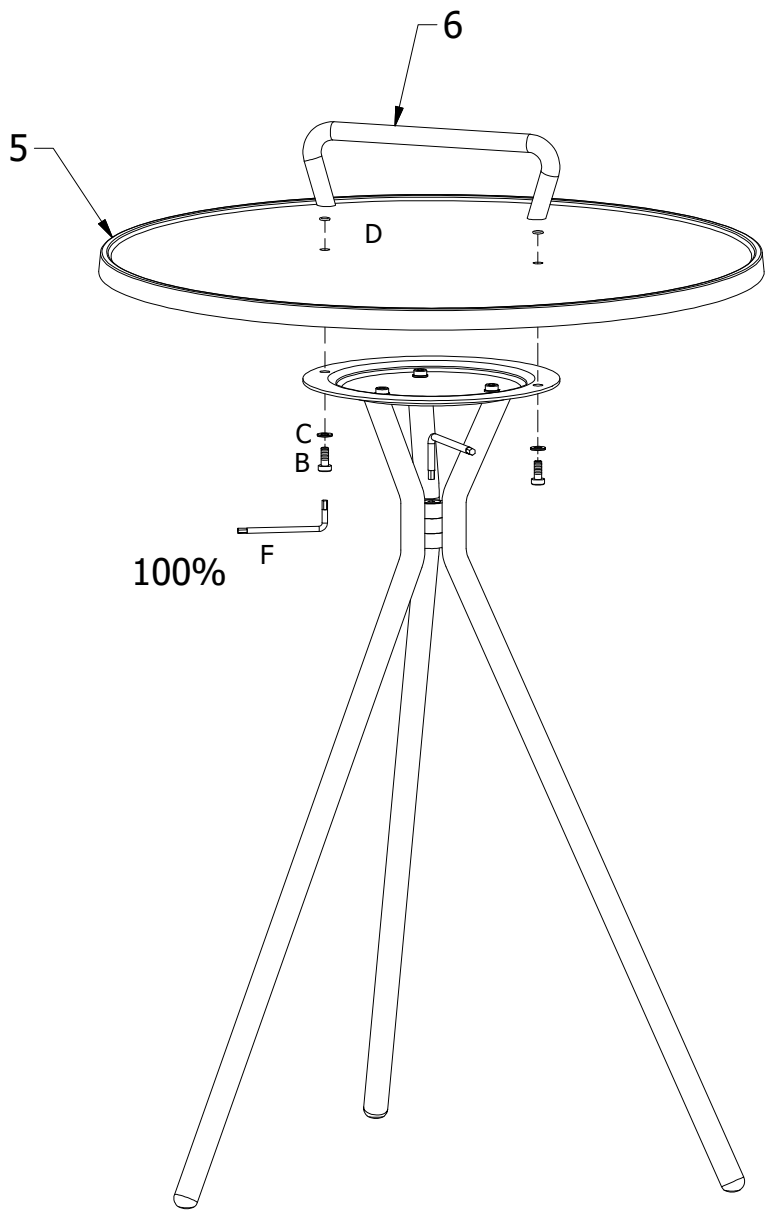

FIG. 3

Important !