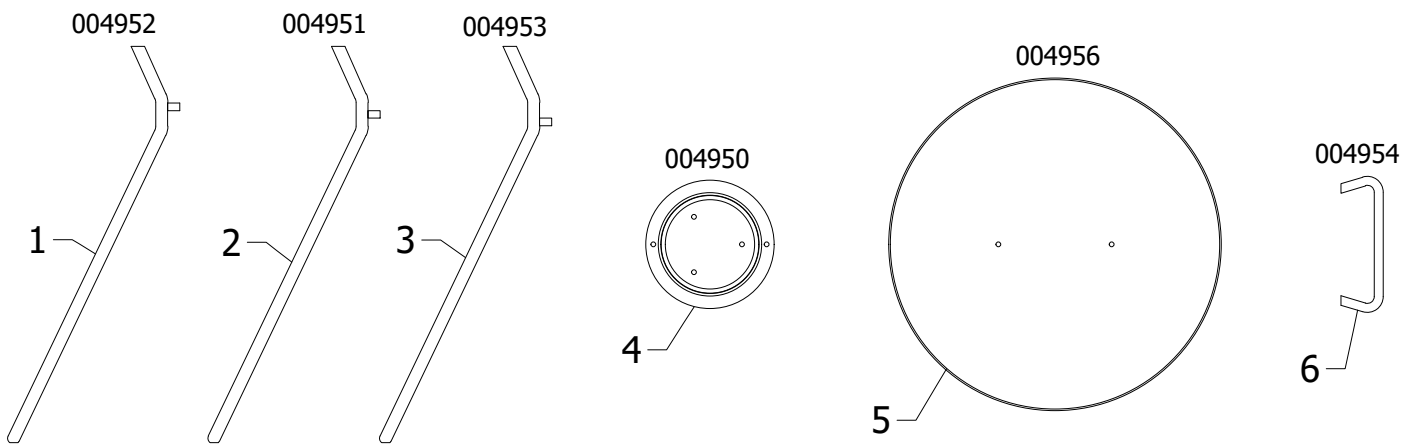

Jersey

Design by BoConcept

Samlevejledning - Assembly Instructions - Montageanleitung - Instructions d'assemblage - Instrucciones de montaje

370-2130

54/59xØ44cm/ max. 5 kg.

Korpus - Korpus - Carcase - Carcasse

Beslag - Beschlage - Fittings - Set de montage

No. 937000028

A x 1
970001639
M6x30mm

B x 5
970001640
M5x12mm

C x 5
970000988

D x 2
970001638

E x 1
1979300004
4mm

F x 1
1979300003
3mm

Example!

Beslag - Fittings - Beschläge - Set de Montage		
 A X 8 1972000014	 B X 12 1972000004	 C X 4 1979110830
 D X 2 1970120000	 H X 2 1978504022	 J X 8 1978204210