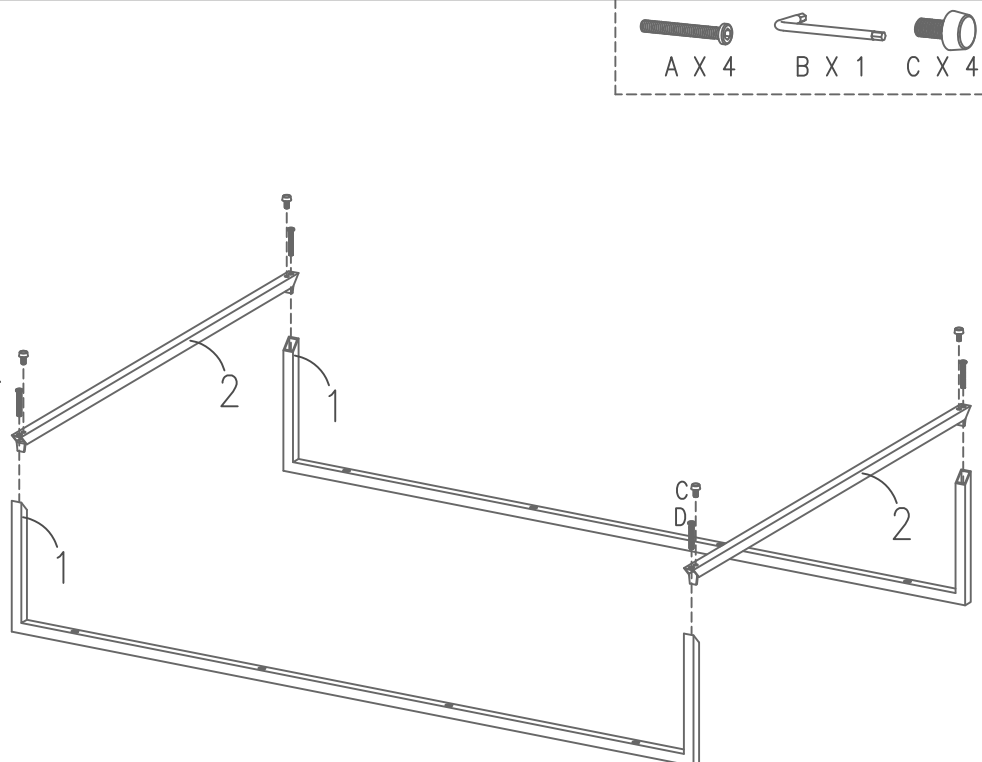

0720

20,6x113x79,6 cm
 max. 60 kg.

0730

20,5x86,0x54,6 cm
 max. 60 kg.

0720 - 0730
 col. 1

Beslag - Beschläg - Fittings - Set de montage
 col. 1

Værktøj - Werkzeuge
 Tools - Outils

FIG. 1