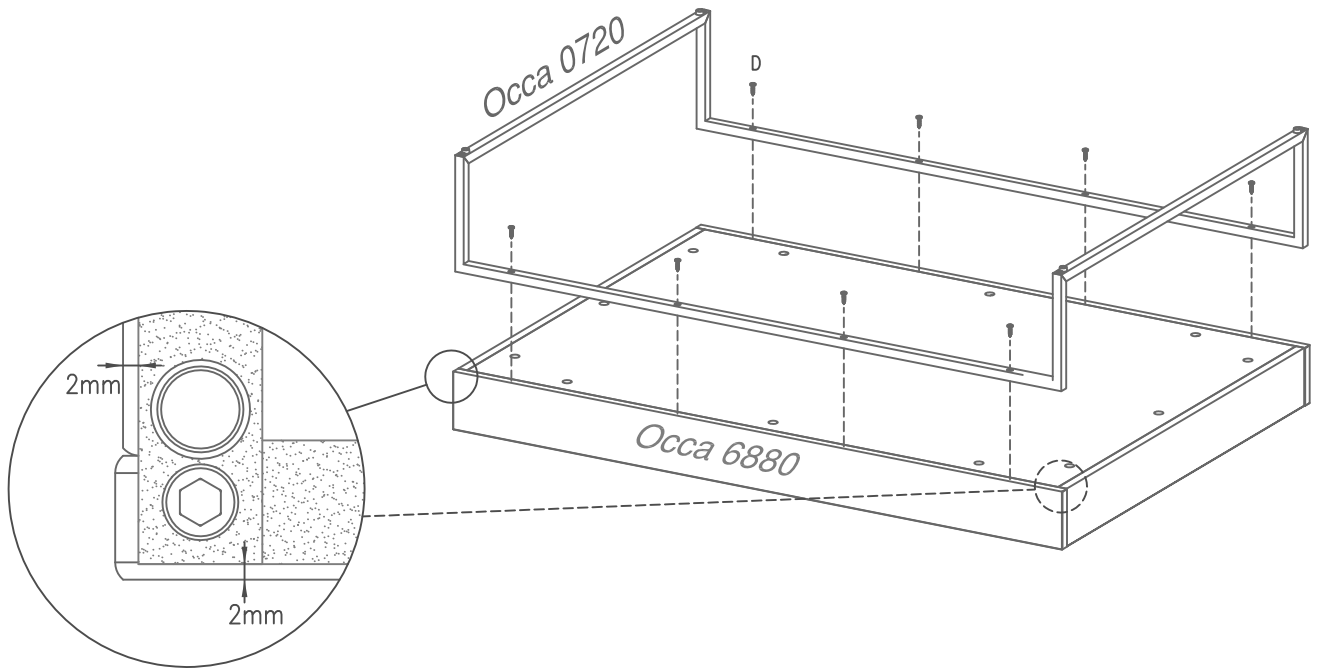

0720

20,6x113x79,6 cm
 max. 60 kg.

0730

20,5x86,0x54,6 cm
 max. 60 kg.

0720 - 0730
 col. 1

Beslag - Beschläg - Fittings - Set de montage
 col. 1

Værktøj - Werkzeuge
 Tools - Outils

FIG. 1