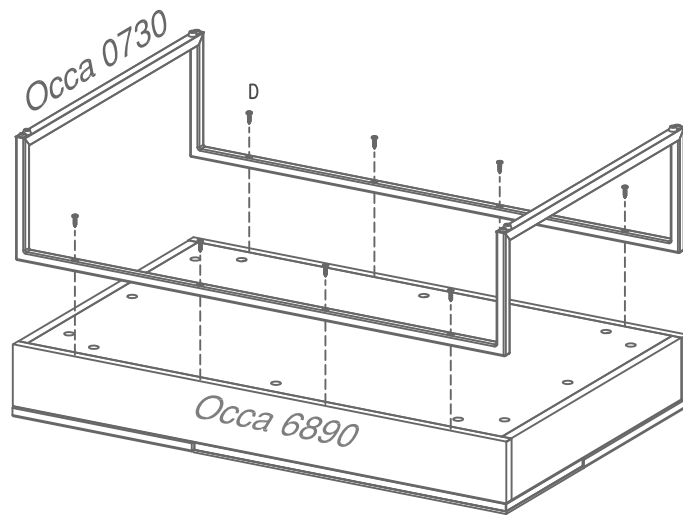

0720

20,6x113x79,6 cm
 max. 60 kg.

0730

20,5x86,0x54,6 cm
 max. 60 kg.

0720 - 0730
 col. 1

Beslag - Beschläg - Fittings - Set de montage
 col. 1

Værktøj - Werkzeuge
 Tools - Outils

FIG. 1