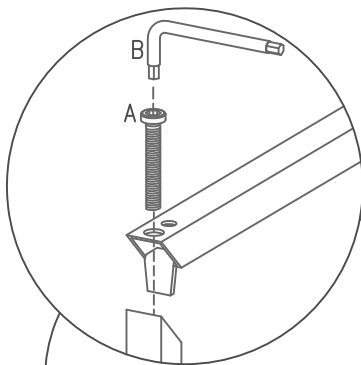

0720

20,6x113x79,6 cm
 max. 60 kg.

0730

20,5x86,0x54,6 cm
 max. 60 kg.

0720 - 0730
 col. 1

Beslag - Beschläg - Fittings - Set de montage
 col. 1

Værktøj - Werkzeuge
 Tools - Outils

FIG. 1