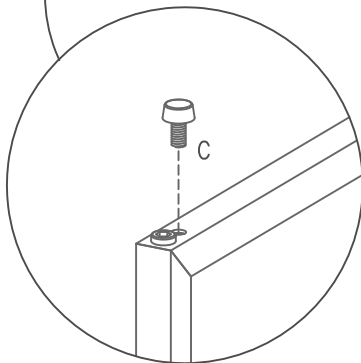

0720

20,6x113x79,6 cm
 max. 60 kg.

0730

20,5x86,0x54,6 cm
 max. 60 kg.

0720 - 0730
 col. 1

Beslag - Beschläg - Fittings - Set de montage
 col. 1

Værktøj - Werkzeuge
 Tools - Outils

FIG. 1