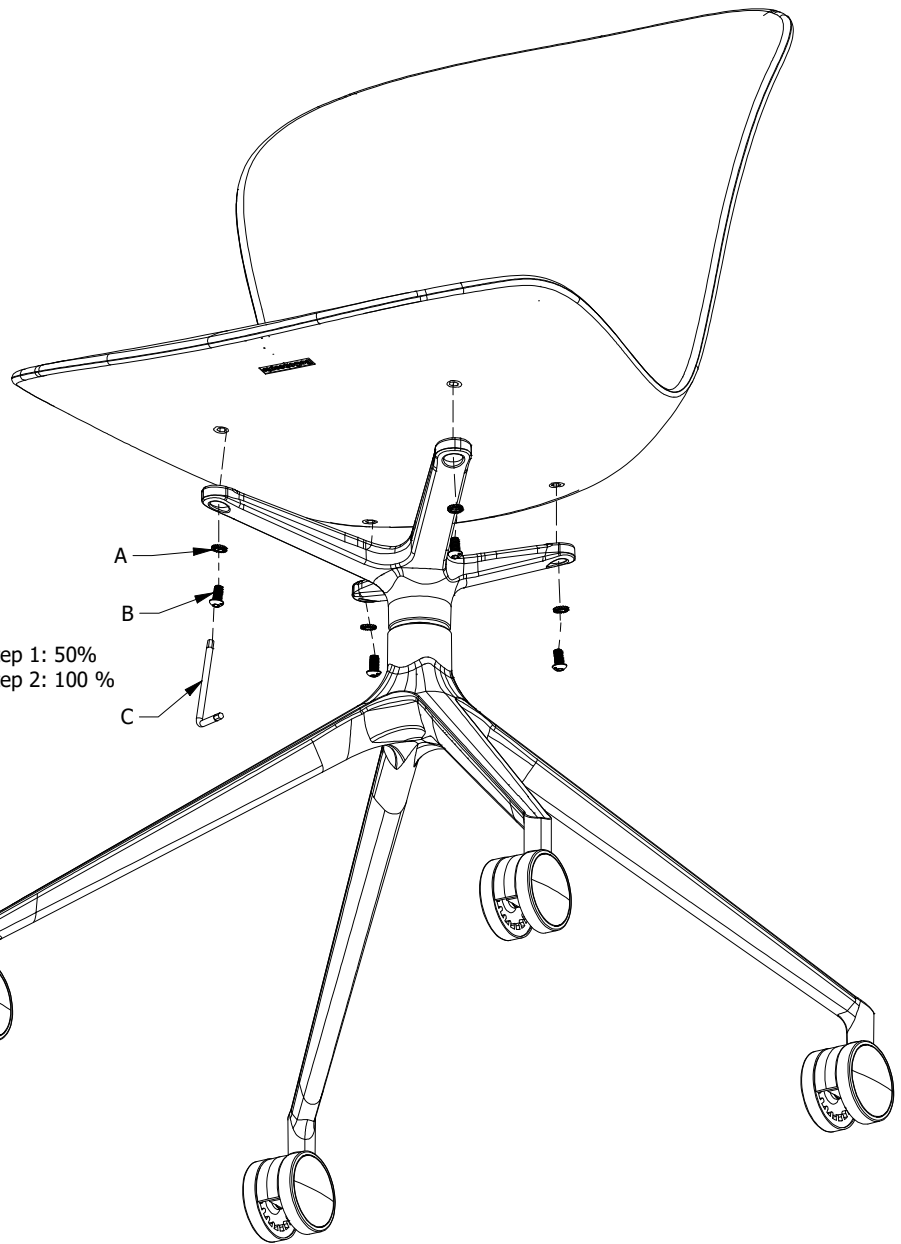

Adelaide

Design by BoConcept

Samvejledning - Assembly Instructions - Montageanleitung - Instructions d'assemblage - Instrucciones de montaje

402-D114
2330 + 2120
88/50x60x58,4 cm

402-D115
2330 + 2130
88/50x45x58,4 cm

402-D117
2330 + 2100
88/50x60x58,4 cm

402-D118
2330 + 2110
88/50x45x58,4 cm

402-D119
2330 + 2240
88/50x60x58,4 cm

402-D136
2330 + 2190
84,4/47x45x58,4 cm

Leg base 2330

006196

125kg/275lb

Beslag - Beschläge -
Fittings - Set de montage
937000117 x 2

A x 4
970001959

B x 4
970003125
M6x12 mm

C x 1
1979300004
4 mm

A

B

C

Step 1: 50%
Step 2: 100 %