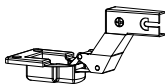

# Lugano

Design by BoConcept

Samvejledning - Assembly Instructions - Montageanleitung - Instructions d'assemblage - Instrucciones de montaje

**8850**  
37,0x152,2x1,7 cm

col.1 / no. 8851

Værktøj - Werkzeuge - Tools  
- Outils

col.2 / no. 8852

**A X 1**  
970001404  
left

**B X 2**  
970001326  
right

**C X 6**  
970001095  
3,5x15mm

**D X 2**  
970001046

**E X 4**  
970001420  
4,0x15mm

**F X 1**  
970001402

**G X 1**  
970001403