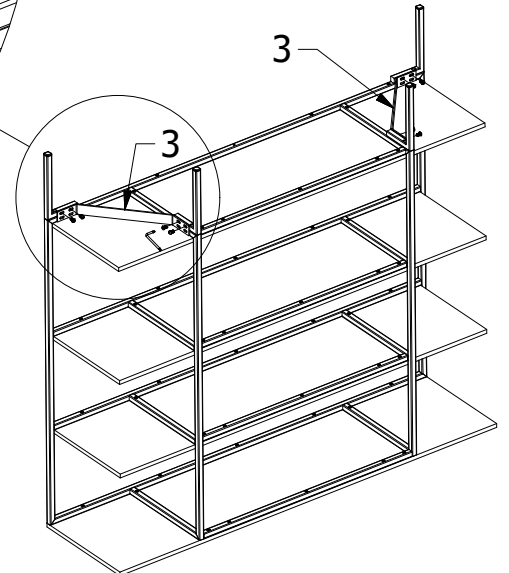

B x 4
979900179
Spring washer D10 d6.5x1.6 mm

C x 1
970001692
Allen key 4 mm

FIG. 1

Ax4

Bx4

FIG. 2

A x 8

DK Ved reklamation oplyses følgende:
 D Im Reklamationsfall, bitte folgendes erläutern:
 US In case of claims, please state the following:
 F En cas de réclamation, veuillez indiquer:
 NL Bij service volgene mededelen
 E En caso de reclamación, indicar lo siguiente:
 P No caso de reclamação, por favor indique o seguinte: