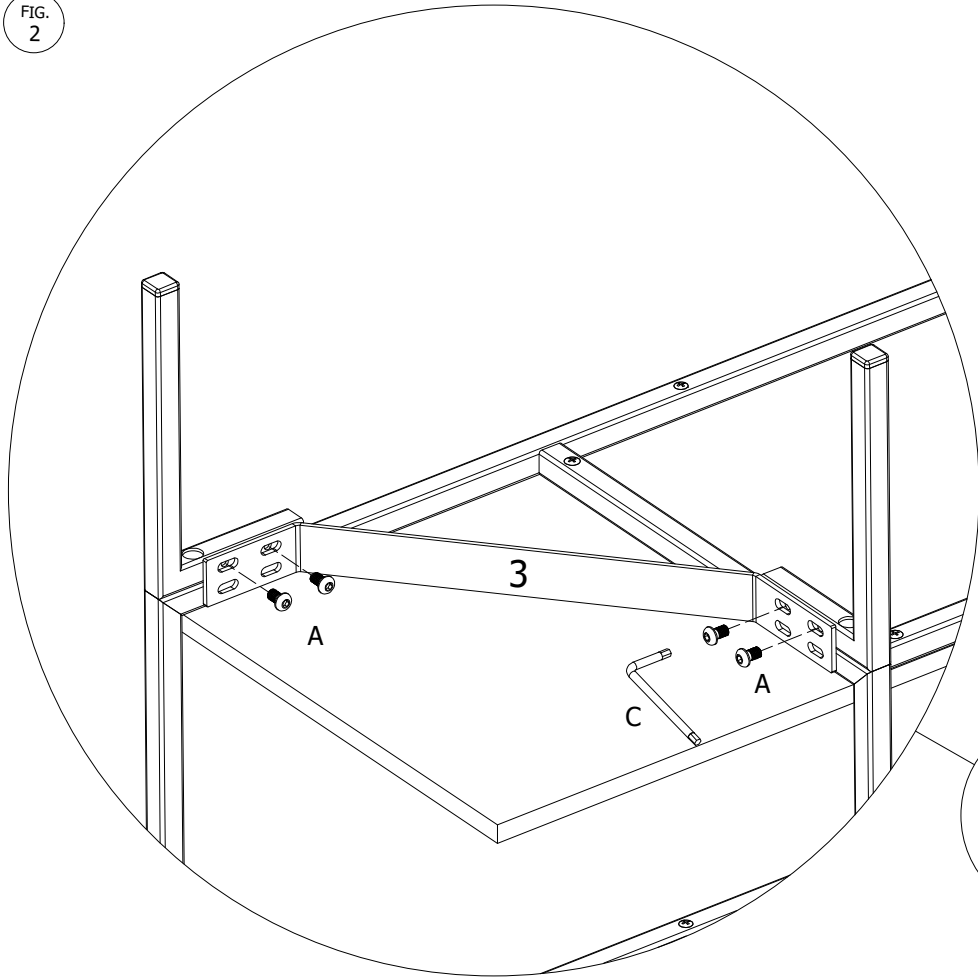

B x 4
979900179
Spring washer D10 d6.5x1.6 mm

C x 1
970001692
Allen key 4 mm

FIG. 1

Ax4

Bx4

FIG. 2

A x 8

DK Ved reklamation oplyses følgende:
 D Im Reklamationsfall, bitte folgendes erläutern:
 US In case of claims, please state the following:
 F En cas de réclamation, veuillez indiquer:
 NL Bij service volgene mededelen
 E En caso de reclamación, indicar lo siguiente:
 P No caso de reclamação, por favor indique o seguinte: