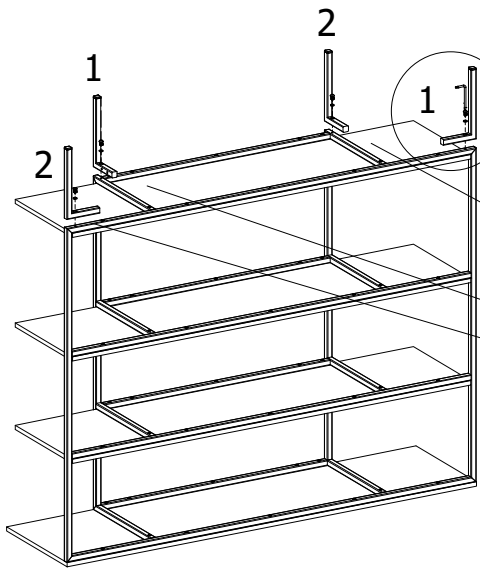

370-6390

Design by BoConcept

Samvejledning - Assembly Instructions - Montageanleitung - Instructions d'assemblage - Instrucciones de montaje

6390

125x20x38,7 cm / Max. 30kg

370-6390

1

2 x 005611

2

2 x 005595

3

2 x 005596

937000092

4 x
970001779
Replacement foot

Beslag - Beschläge - Fittings - Set de montage
Fitting bag 937000093

A x 12
970001783
Ma screw M6 x 10

B x 4
979900179
Spring washer D10 d6.5x1.6 mm

C x 1
970001692
Allen key 4 mm

FIG. 1

Ax4

Bx4

FIG. 2

A x 8

DK Ved reklamation oplyses følgende:
 D Im Reklamationsfall, bitte folgendes erläutern:
 US In case of claims, please state the following:
 F En cas de réclamation, veuillez indiquer:
 NL Bij service volgene mededelen
 E En caso de reclamación, indicar lo siguiente:
 P No caso de reclamação, por favor indique o seguinte: