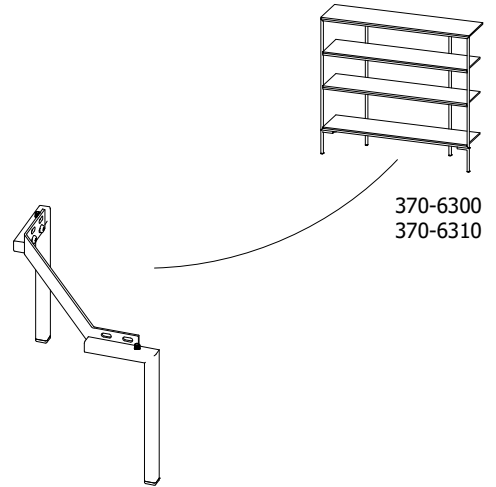

370-6390

Design by BoConcept

Samvejledning - Assembly Instructions - Montageanleitung - Instructions d'assemblage - Instrucciones de montaje

6390

125x20x38,7 cm / Max. 30kg

370-6390

1

2 x 005611

2

2 x 005595

3

2 x 005596

937000092

4 x
970001779
Replacement foot

Beslag - Beschläge - Fittings - Set de montage
Fitting bag 937000093

A x 12
970001783
Ma screw M6 x 10

B x 4
979900179
Spring washer D10 d6.5x1.6 mm

C x 1
970001692
Allen key 4 mm

FIG. 1

Ax4

Bx4

FIG. 2

A x 8

DK Ved reklamation oplyses følgende:
 D Im Reklamationsfall, bitte folgendes erläutern:
 US In case of claims, please state the following:
 F En cas de réclamation, veuillez indiquer:
 NL Bij service volgene mededelen
 E En caso de reclamación, indicar lo siguiente:
 P No caso de reclamação, por favor indique o seguinte: