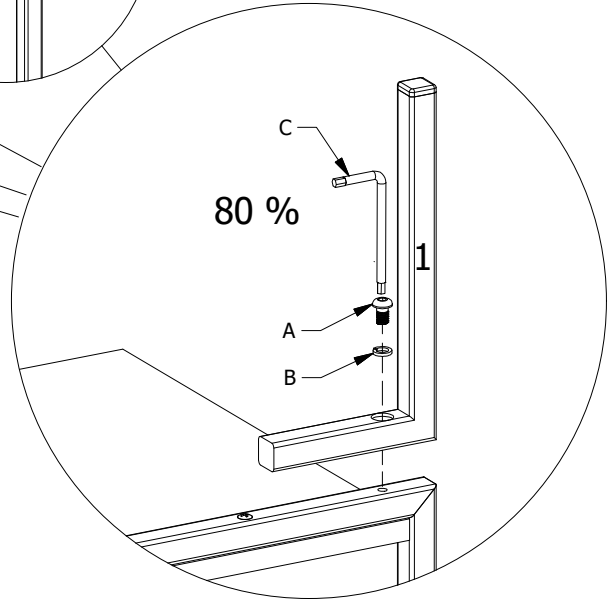

B x 4
979900179
Spring washer D10 d6.5x1.6 mm

C x 1
970001692
Allen key 4 mm

FIG. 1

Ax4

Bx4

FIG. 2

A x 8

DK Ved reklamation oplyses følgende:
 D Im Reklamationsfall, bitte folgendes erläutern:
 US In case of claims, please state the following:
 F En cas de réclamation, veuillez indiquer:
 NL Bij service volgene mededelen
 E En caso de reclamación, indicar lo siguiente:
 P No caso de reclamação, por favor indique o seguinte: