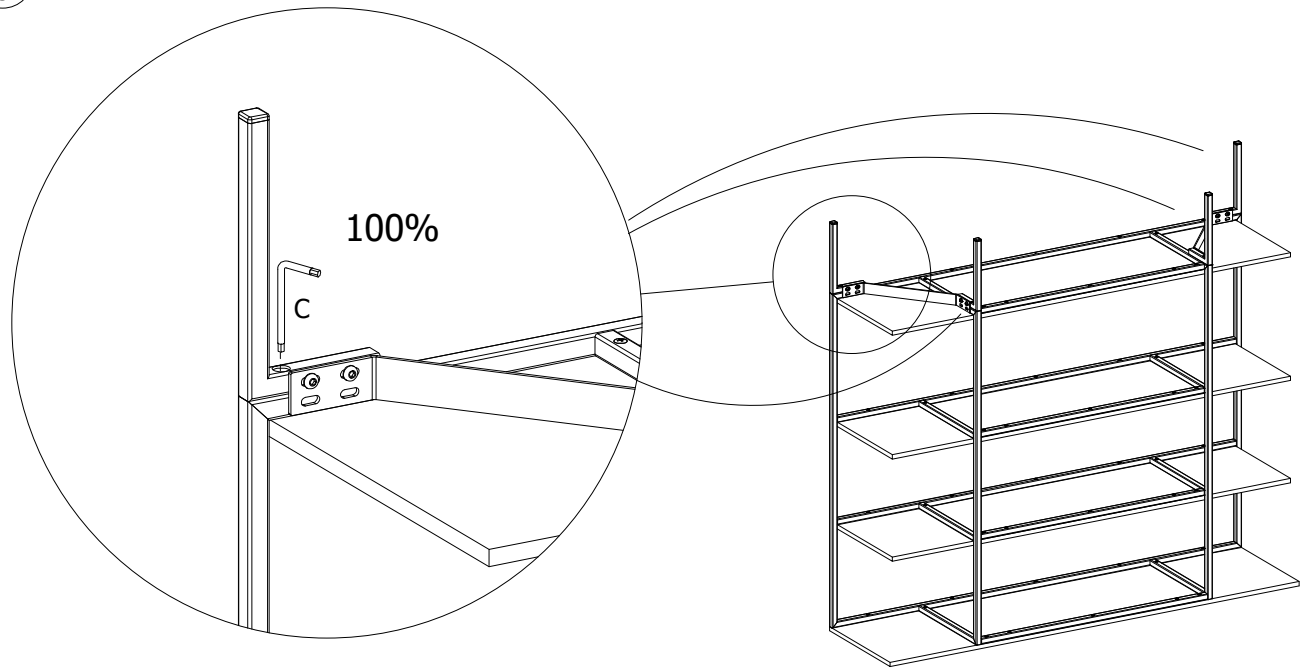

B x 4
979900179
Spring washer D10 d6.5x1.6 mm

C x 1
970001692
Allen key 4 mm

FIG. 1

Ax4

Bx4

FIG. 2

A x 8

DK Ved reklamation oplyses følgende:
 D Im Reklamationsfall, bitte folgendes erläutern:
 US In case of claims, please state the following:
 F En cas de réclamation, veuillez indiquer:
 NL Bij service volgene mededelen
 E En caso de reclamación, indicar lo siguiente:
 P No caso de reclamação, por favor indique o seguinte: