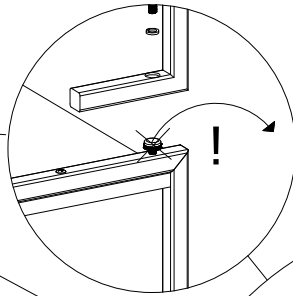

2

2 x 005595

3

2 x 005596

937000092

4 x
970001779
Replacement foot

Beslag - Beschläge - Fittings - Set de montage
Fitting bag 937000093

A x 12
970001783
Ma screw M6 x 10

B x 4
979900179
Spring washer D10 d6.5x1.6 mm

C x 1
970001692
Allen key 4 mm

FIG. 1

Ax4

Bx4

FIG. 2

A x 8

DK Ved reklamation oplyses følgende:
 D Im Reklamationsfall, bitte folgendes erläutern:
 US In case of claims, please state the following:
 F En cas de réclamation, veuillez indiquer:
 NL Bij service volgene mededelen
 E En caso de reclamación, indicar lo siguiente:
 P No caso de reclamação, por favor indique o seguinte: