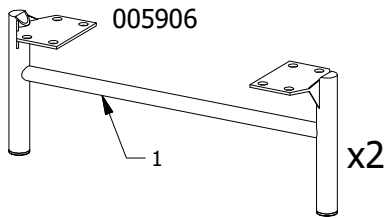

# Manhattan 0030

Design by BoConcept

Samvejledning - Assembly Instructions - Montageanleitung - Instructions d'assemblage - Instrucciones de montaje

0030

H: 16 cm

Model 0030

Model 0030 Beslag - Beschläge - Fittings - Set de montage Fittingbag 937000116