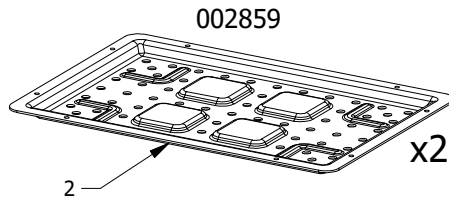

# Manhattan 0030

Design by BoConcept

Samvejledning - Assembly Instructions - Montageanleitung - Instructions d'assemblage - Instrucciones de montaje

0030

H: 16 cm

Model 0030

Model 0030 Beslag - Beschläge - Fittings - Set de montage Fittingbag 937000116