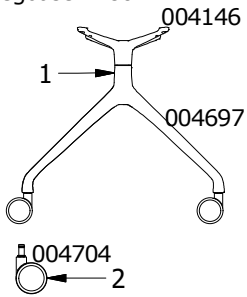

Adelaide

Design by BoConcept

Samvejledning - Assembly Instructions - Montageanleitung - Instructions d'assemblage - Instrucciones de montaje

402-D044
2120 + 2280
87x60,0x58,4

402-D045
2130 + 2280
87,0x45,0x58,4

402-D046
2170 + 2280
87,5x45,5x57,5

402-D047
2100 + 2280
87,0x60,0x58,4

402-D048
2110 + 2280
87,0x45,0x58,4

402-D049
2240 + 2280
87,5x61,0x58,4

Legbase 2280

125kg/275lb

402-D046
Exempel

Beslag - Beschläge -
Fittings - Set de montage
Fittingbag no: 937000002

A X 4
979900020
Ø10ø7x1 mm

B X 4
970003125
M6x12 mm

C X 4
1979300004
Allen key 4 mm

STEP 1: 50%
STEP 2: 100%

ATTENTION!