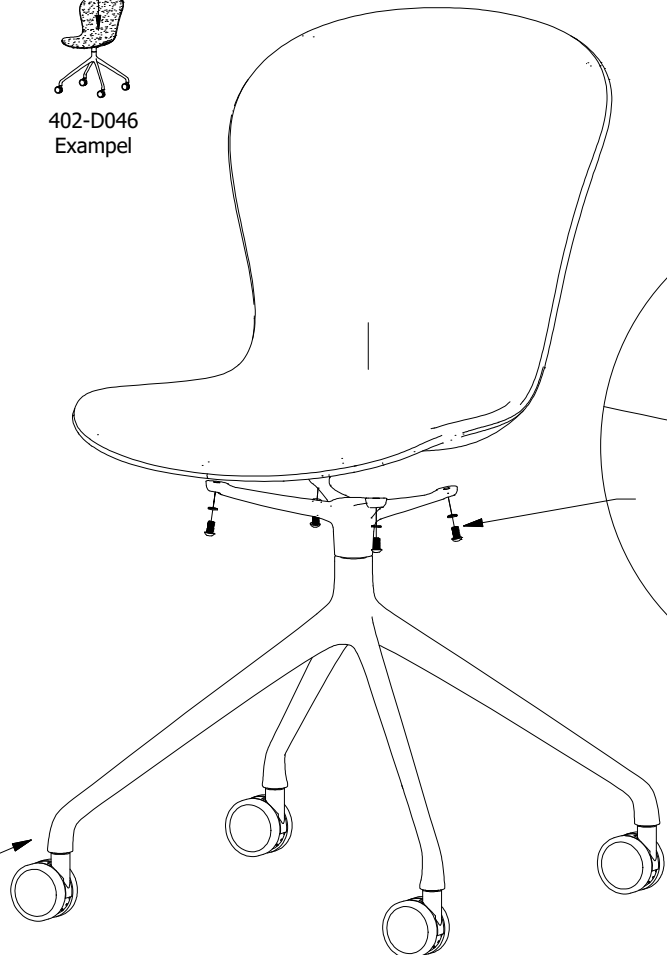

Adelaide

Design by BoConcept

Samvejledning - Assembly Instructions - Montageanleitung - Instructions d'assemblage - Instrucciones de montaje

402-D044
2120 + 2280
87x60,0x58,4

402-D045
2130 + 2280
87,0x45,0x58,4

402-D046
2170 + 2280
87,5x45,5x57,5

402-D047
2100 + 2280
87,0x60,0x58,4

402-D048
2110 + 2280
87,0x45,0x58,4

402-D049
2240 + 2280
87,5x61,0x58,4

Legbase 2280

125kg/275lb

402-D046
Exempel

Beslag - Beschläge -
Fittings - Set de montage
Fittingbag no: 937000002

A X 4
979900020
Ø10ø7x1 mm

B X 4
970003125
M6x12 mm

C X 4
1979300004
Allen key 4 mm

STEP 1: 50%
STEP 2: 100%

ATTENTION!