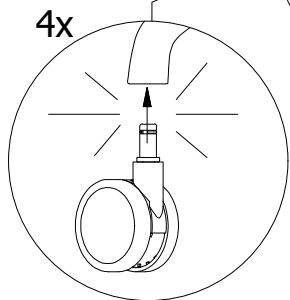

402-D046
2170 + 2280
87,5x45,5x57,5

402-D047
2100 + 2280
87,0x60,0x58,4

402-D048
2110 + 2280
87,0x45,0x58,4

402-D049
2240 + 2280
87,5x61,0x58,4

Legbase 2280

125kg/275lb

402-D046
Exempel

Beslag - Beschläge -
Fittings - Set de montage
Fittingbag no: 937000002

A X 4
979900020
Ø10ø7x1 mm

B X 4
970003125
M6x12 mm

C X 4
1979300004
Allen key 4 mm

STEP 1: 50%
STEP 2: 100%

ATTENTION!