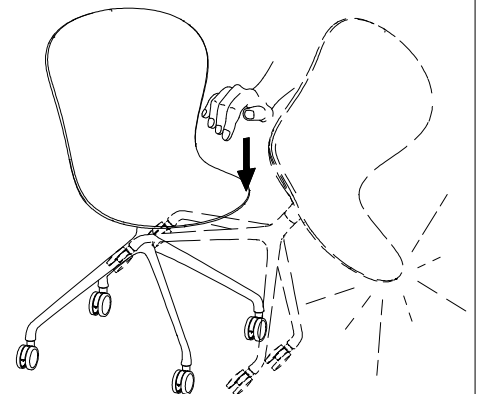

402-D046
2170 + 2280
87,5x45,5x57,5

402-D047
2100 + 2280
87,0x60,0x58,4

402-D048
2110 + 2280
87,0x45,0x58,4

402-D049
2240 + 2280
87,5x61,0x58,4

Legbase 2280

125kg/275lb

402-D046
Exempel

Beslag - Beschläge -
Fittings - Set de montage
Fittingbag no: 937000002

A X 4
979900020
Ø10ø7x1 mm

B X 4
970003125
M6x12 mm

C X 4
1979300004
Allen key 4 mm

STEP 1: 50%
STEP 2: 100%

ATTENTION!