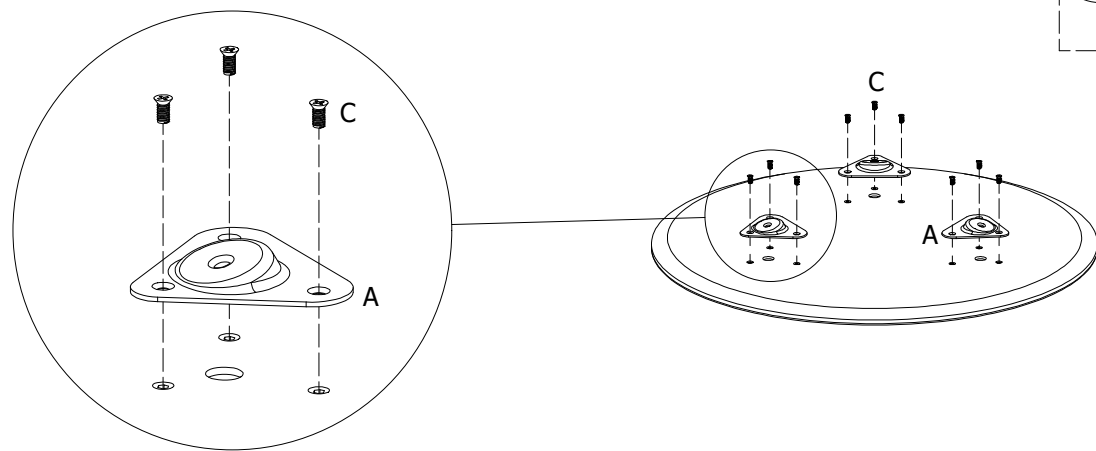

FIG. 2

FIG. 3

DK Ved reklamation oplyses følgende:
D Im Reklamationsfall, bitte folgendes erläutern:
US In case of claims, please state the following:
F En cas de réclamation, veuillez indiquer:
NL Bij service volgense mededelen
E En caso de reclamación, indicar lo siguiente:
P No caso de reclamação, por favor indique o seguinte:
JP お気づきの点等ございましたら、以下の点をお知らせください。

Example!