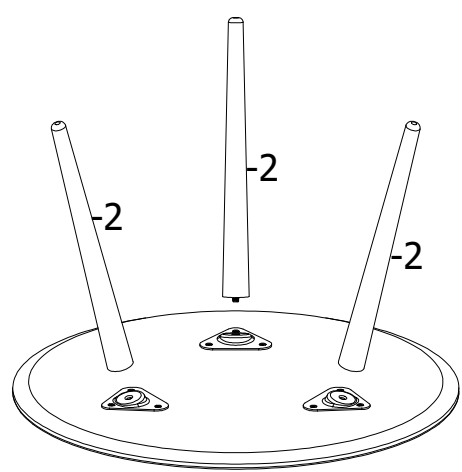

FIG. 2

FIG. 3

DK Ved reklamation oplyses følgende:
D Im Reklamationsfall, bitte folgendes erläutern:
US In case of claims, please state the following:
F En cas de réclamation, veuillez indiquer:
NL Bij service volgense mededelen
E En caso de reclamación, indicar lo siguiente:
P No caso de reclamação, por favor indique o seguinte:
JP お気づきの点等ございましたら、以下の点をお知らせください。

Example!