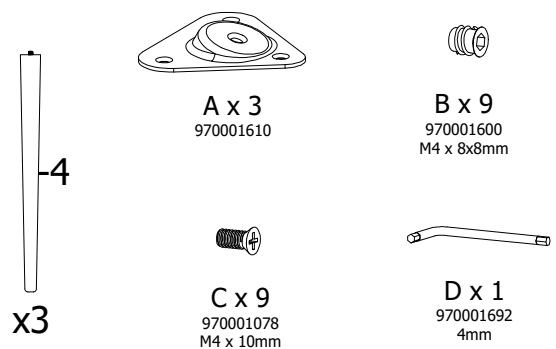

Bornholm

Design by BoConcept

Samlevejledning - Assembly Instructions - Montageanleitung - Instructions d'assemblage - Instrucciones de montaje

1610

38x59cm / max. 10kg.

1620

48x90cm / max. 20kg.

Model nr. 1610

Model nr. 1620

8005010

8005011