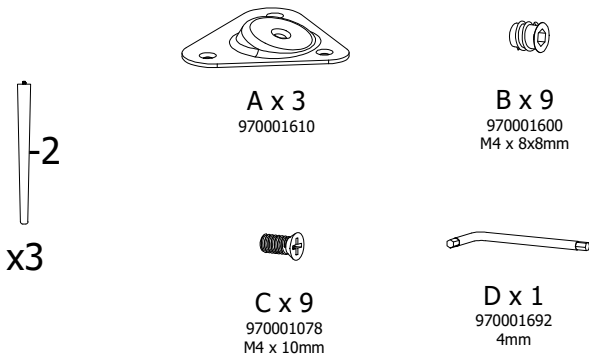

Bornholm

Design by BoConcept

Samlevejledning - Assembly Instructions - Montageanleitung - Instructions d'assemblage - Instrucciones de montaje

1610

38x59cm / max. 10kg.

1620

48x90cm / max. 20kg.

Model nr. 1610

Model nr. 1620

8005010

8005011