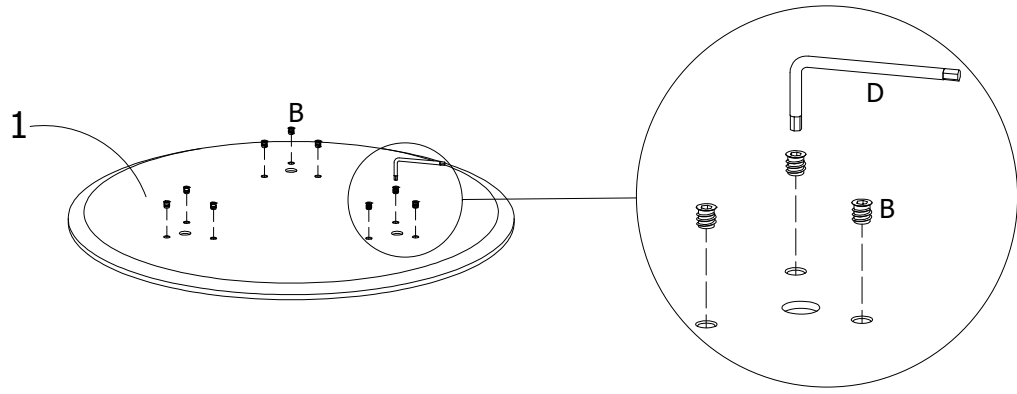

FIG. 2

FIG. 3

DK Ved reklamation oplyses følgende:
D Im Reklamationsfall, bitte folgendes erläutern:
US In case of claims, please state the following:
F En cas de réclamation, veuillez indiquer:
NL Bij service volgense mededelen
E En caso de reclamación, indicar lo siguiente:
P No caso de reclamação, por favor indique o seguinte:
JP お気づきの点等ございましたら、以下の点をお知らせください。

Example!