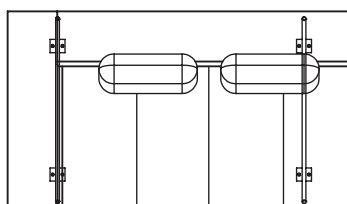

Amsterdam

Design by BoConcept

Samlevejledning - Assembly Instructions - Montageanleitung - Instructions d'assemblage - Instrucciones de montaje

SOLO modules

2503