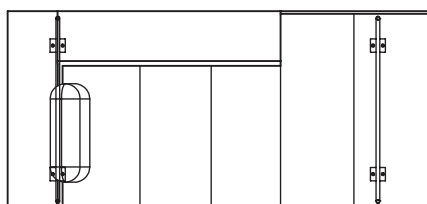

Amsterdam

Design by BoConcept

Samlevejledning - Assembly Instructions - Montageanleitung - Instructions d'assemblage - Instrucciones de montaje

SOLO modules

8100