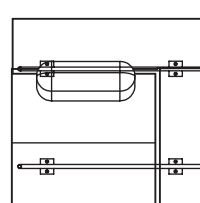

Amsterdam

Design by BoConcept

Samlevejledning - Assembly Instructions - Montageanleitung - Instructions d'assemblage - Instrucciones de montaje

SOLO modules

6000