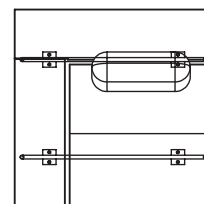

Amsterdam

Design by BoConcept

Samlevejledning - Assembly Instructions - Montageanleitung - Instructions d'assemblage - Instrucciones de montaje

SOLO modules

6500