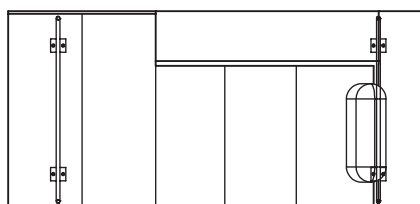

Amsterdam

Design by BoConcept

Samlevejledning - Assembly Instructions - Montageanleitung - Instructions d'assemblage - Instrucciones de montaje

SOLO modules

8600