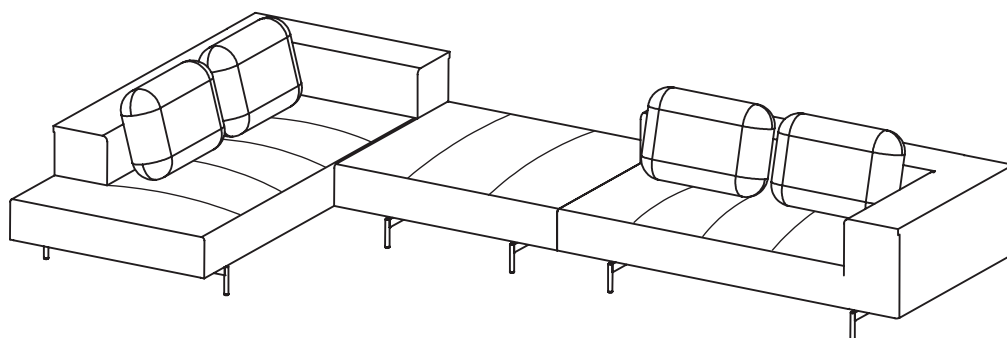

# Amsterdam

Design by BoConcept

Samlevejledning - Assembly Instructions - Montageanleitung - Instructions d'assemblage - Instrucciones de montaje

## Fittings

**A:**

Amsterdam leg

**B:**

Screw M8x60 mm

**C:**

Allen key 5 mm

**D:**