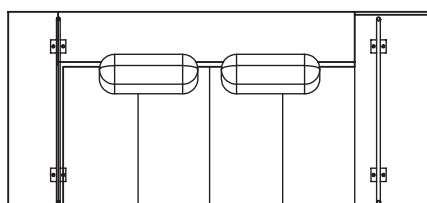

Amsterdam

Design by BoConcept

Samlevejledning - Assembly Instructions - Montageanleitung - Instructions d'assemblage - Instrucciones de montaje

SOLO modules

8000