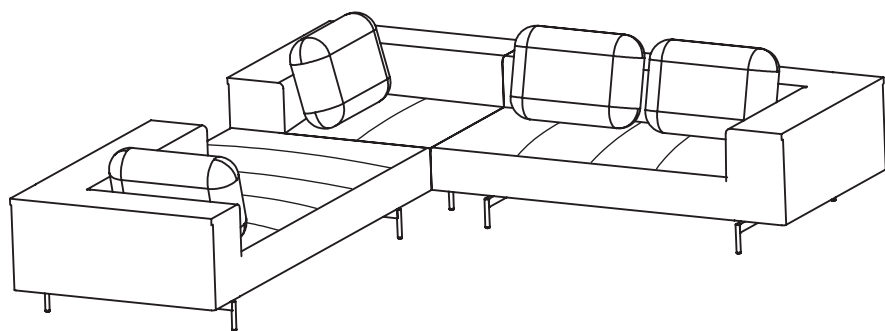

# Amsterdam

Design by BoConcept

Samlevejledning - Assembly Instructions - Montageanleitung - Instructions d'assemblage - Instrucciones de montaje

## Fittings

**A:**

Amsterdam leg

**B:**

Screw M8x60 mm

**C:**

Allen key 5 mm

**D:**