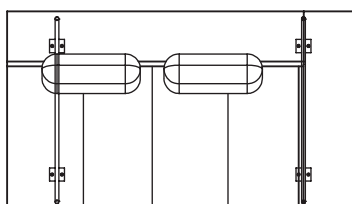

Amsterdam

Design by BoConcept

Samlevejledning - Assembly Instructions - Montageanleitung - Instructions d'assemblage - Instrucciones de montaje

SOLO modules

2502