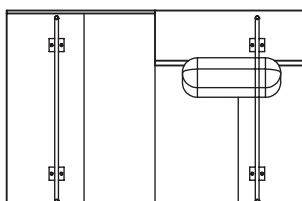

Amsterdam

Design by BoConcept

Samlevejledning - Assembly Instructions - Montageanleitung - Instructions d'assemblage - Instrucciones de montaje

SOLO modules

5000