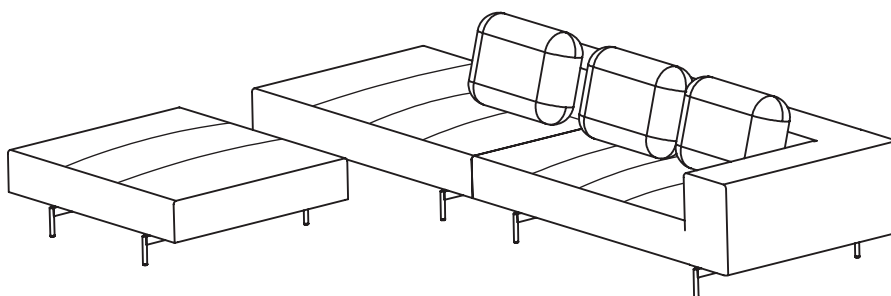

# Amsterdam

Design by BoConcept

Samlevejledning - Assembly Instructions - Montageanleitung - Instructions d'assemblage - Instrucciones de montaje

## Fittings

**A:**

Amsterdam leg

**B:**

Screw M8x60 mm

**C:**

Allen key 5 mm

**D:**