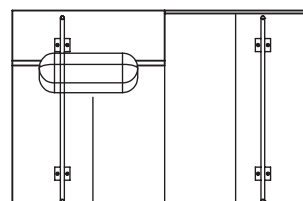

Amsterdam

Design by BoConcept

Samlevejledning - Assembly Instructions - Montageanleitung - Instructions d'assemblage - Instrucciones de montaje

SOLO modules

5500