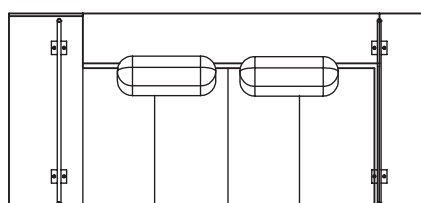

## Fittings

**A:**

Amsterdam leg

**B:**

Screw M8x60 mm

**C:**

Allen key 5 mm

**D:**

## SOLO modules

0100

5000

5500

2502

2503

8000

8500