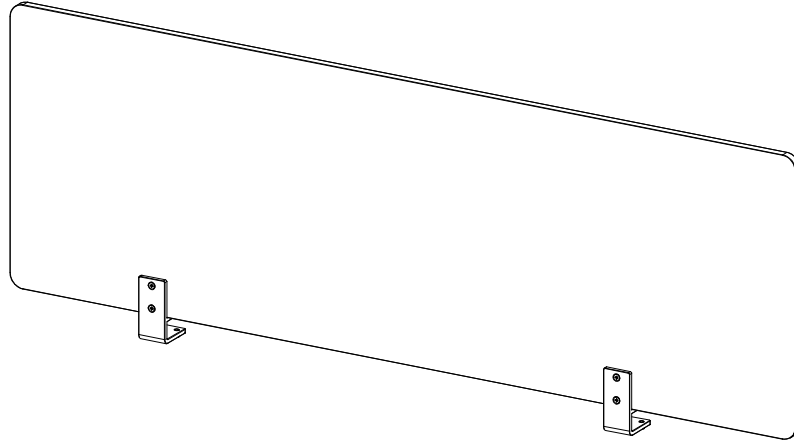

# Phoenix Modesty Panel

Design by BoConcept

Samlevejledning - Assembly Instructions - Montageanleitung - Instructions d'assemblage - Instrucciones de montaje

Korpus - Korpus - Carcase - Carcasse

005984  
Modesty Panel

X2

970001860  
Modesty panel fitting

Beslag - Beschlage - Fittings - Set de montage  
937000107

**A x 4**  
970003109  
Screw flh 5,0x16 mm black

**B x 4**  
970000981  
Penol screw M6x8

**D x 1**  
970001691  
Allen key 3 mm