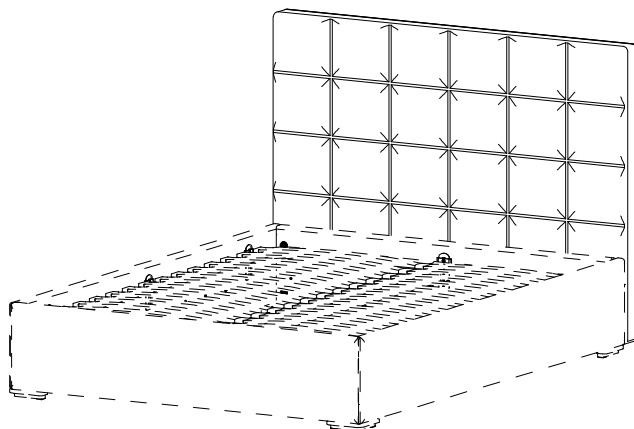

MEZZO

Design by BoConcept

Samlevejledning - Assembly Instructions - Montageanleitung - Instructions d'assemblage - Instrucciones de montaje

390-9410
390-9420
390-9430
390-9440
390-9450

Fittingbag: 937000111

A x 8
 970001683
 Joint bolt M6x60 mm

B x 8
 1978890026
 Washer D18 d6x1,5 mm

C x 1
 970001692
 Allen key 4 mm

D x 1
 970000842
 Ø8 mm

E x 1
 970000595
 Block

8 mm

DK Ved reklamation oplyses følgende:

D Im Reklamationsfall, bitte folgendes erläutern: