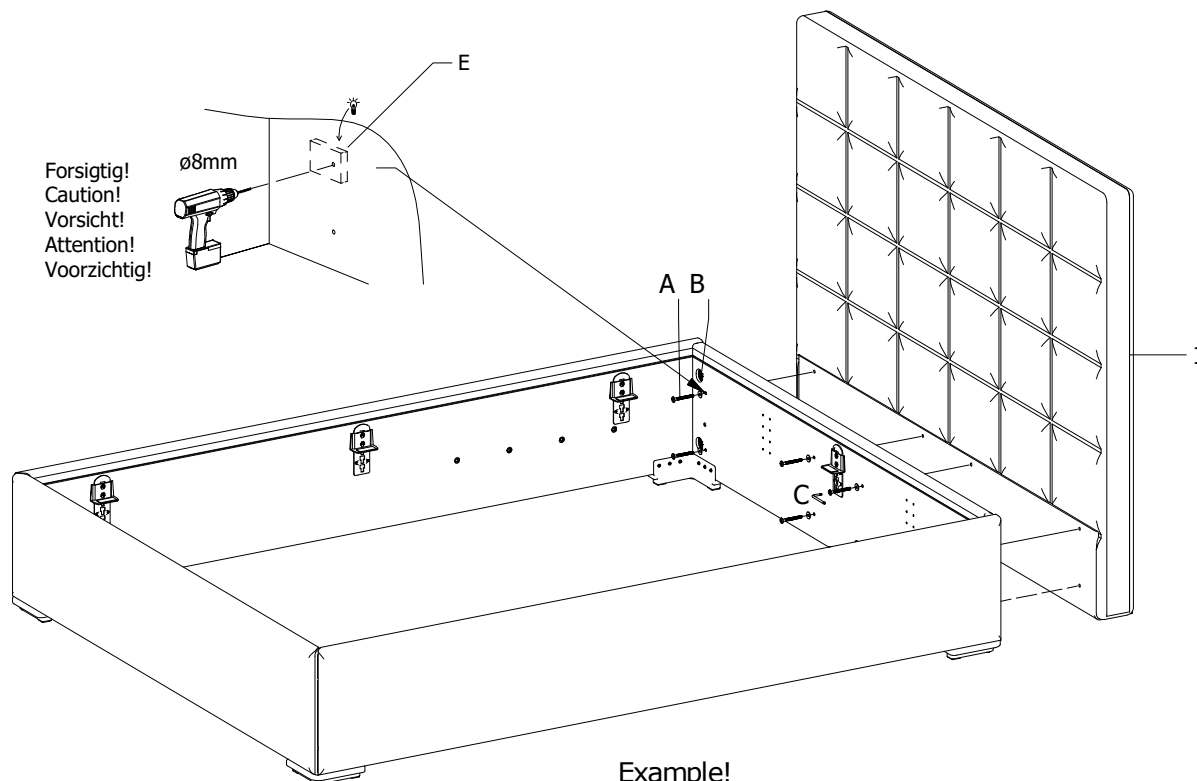

A x 8
 970001683
 Joint bolt M6x60 mm

B x 8
 1978890026
 Washer D18 d6x1,5 mm

C x 1
 970001692
 Allen key 4 mm

D x 1
 970000842
 Ø8 mm

E x 1
 970000595
 Block

8 mm

DK Ved reklamation oplyses følgende:

D Im Reklamationsfall, bitte folgendes erläutern: