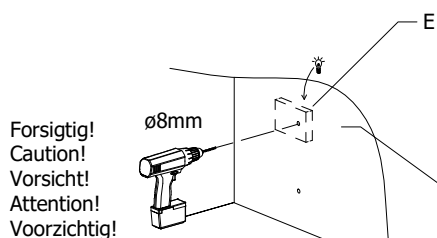

A x 8
 970001683
 Joint bolt M6x60 mm

B x 8
 1978890026
 Washer D18 d6x1,5 mm

C x 1
 970001692
 Allen key 4 mm

D x 1
 970000842
 Ø8 mm

E x 1
 970000595
 Block

8 mm

DK Ved reklamation oplyses følgende:

D Im Reklamationsfall, bitte folgendes erläutern: