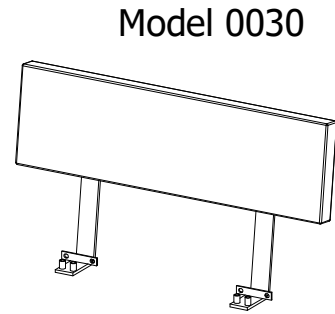

London

Design by BoConcept

Samvejledning - Assembly Instructions - Montageanleitung - Instructions d'assemblage - Instrucciones de montaje

Spare part bag
937000016

970001789
5 pcs.

Korpus - Korpus - Carcase - Carcasse Model 0900