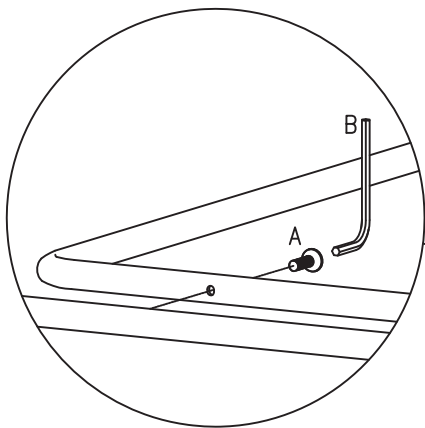

Imola

Design by BoConcept

Samvejledning - Assembly Instructions - Montageanleitung - Instructions d'assemblage - Instrucciones de montaje

8510

110x95x99 cm

125kg/275lb

A X 4
M5x20mm
970001769 Brass
970000866 Elg

B X 1
4mm
970001692

C X 4
M6x12mm
970000867

FIG.
1

A X 2
M5x20mm

B X 1
4mm

FIG. 2

Attention

- A X 2**
M5x20mm
- B X 1**
4mm

FIG. 3

50%

100%

- C X 4**
M6x12mm
- B X 1**
4mm

- DK Ved reklamation oplyses følgende:
- D Im Reklamationsfall, bitte folgendes erläutern:
- US In case of claims, please state the following:
- F En cas de réclamation, veuillez indiquer:
- NL Bij service volgene mededelen
- E En caso de reclamacion, indicar lo siguiente:
- P No caso de reclamação, por favor indique o seguinte:
- JP お気づきの点等ございましたら、以下の点をお知らせください。