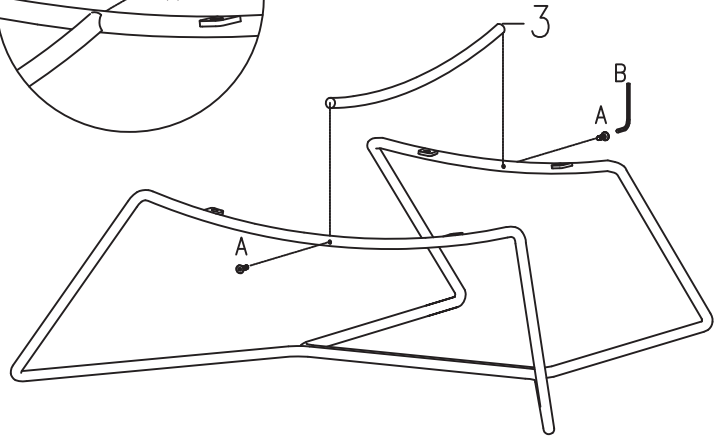

Imola

Design by BoConcept

Samvejledning - Assembly Instructions - Montageanleitung - Instructions d'assemblage - Instrucciones de montaje

8510

110x95x99 cm

125kg/275lb

A X 4
M5x20mm
970001769 Brass
970000866 Elg

B X 1
4mm
970001692

C X 4
M6x12mm
970000867

FIG.
1

A X 2
M5x20mm

B X 1
4mm

FIG. 2

Attention

- A X 2**
M5x20mm
- B X 1**
4mm