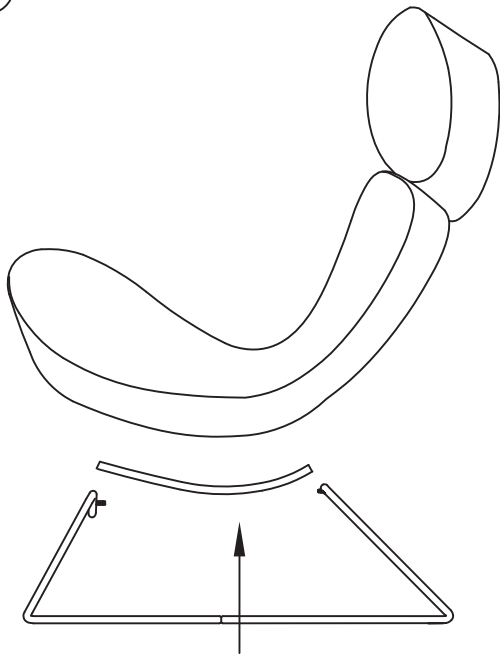

Imola

Design by BoConcept

Samvejledning - Assembly Instructions - Montageanleitung - Instructions d'assemblage - Instrucciones de montaje

8510

110x95x99 cm

125kg/275lb

A X 4
M5x20mm
970001769 Brass
970000866 Elg

B X 1
4mm
970001692

C X 4
M6x12mm
970000867

FIG.
1

A X 2
M5x20mm

B X 1
4mm

FIG. 2

Attention

- A X 2**
M5x20mm
- B X 1**
4mm

FIG. 3

50%

100%

- C X 4**
M6x12mm
- B X 1**
4mm

- DK Ved reklamation oplyses følgende:
- D Im Reklamationsfall, bitte folgendes erläutern:
- US In case of claims, please state the following:
- F En cas de réclamation, veuillez indiquer:
- NL Bij service volgene mededelen
- E En caso de reclamacion, indicar lo siguiente:
- P No caso de reclamação, por favor indique o seguinte:
- JP お気づきの点等ございましたら、以下の点をお知らせください。