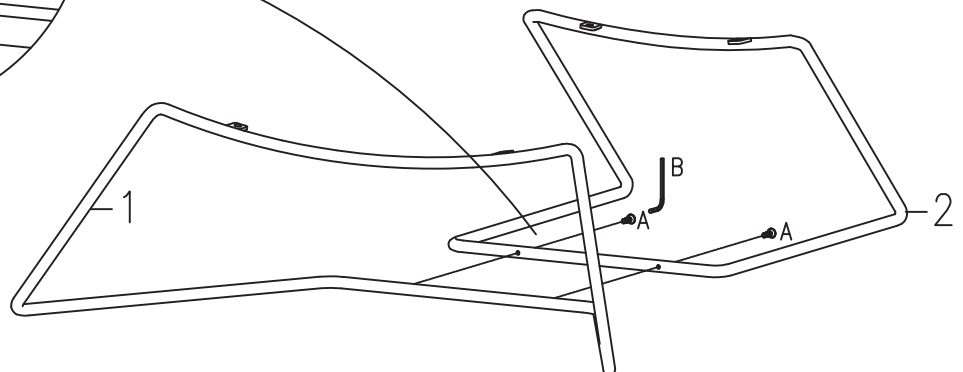

Imola

Design by BoConcept

Samvejledning - Assembly Instructions - Montageanleitung - Instructions d'assemblage - Instrucciones de montaje

8510

110x95x99 cm

125kg/275lb

A X 4
M5x20mm
970001769 Brass
970000866 Elg

B X 1
4mm
970001692

C X 4
M6x12mm
970000867

FIG.
1

A X 2
M5x20mm

B X 1
4mm

FIG. 2

Attention

- A X 2**
M5x20mm
- B X 1**
4mm