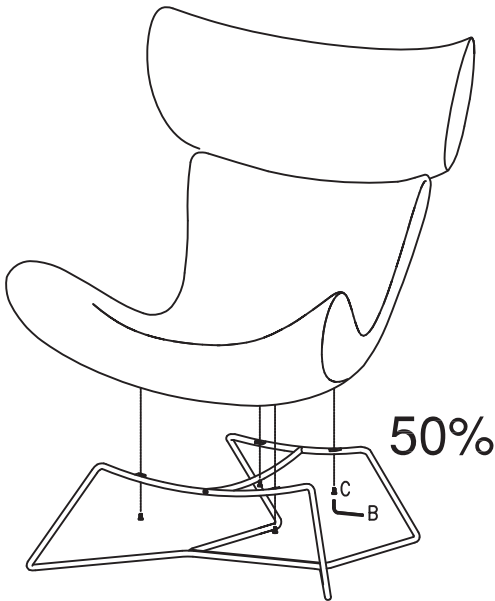

Attention

- **A X 2**
  M5x20mm
- **B X 1**
  4mm

FIG. 3

50%

100%

- **C X 4**
  M6x12mm
- **B X 1**
  4mm

- DK Ved reklamation oplyses følgende:
- D Im Reklamationsfall, bitte folgendes erläutern:
- US In case of claims, please state the following:
- F En cas de réclamation, veuillez indiquer:
- NL Bij service volgene mededelen
- E En caso de reclamacion, indicar lo siguiente:
- P No caso de reclamação, por favor indique o seguinte:
- JP お気づきの点等ございましたら、以下の点をお知らせください。

Example!