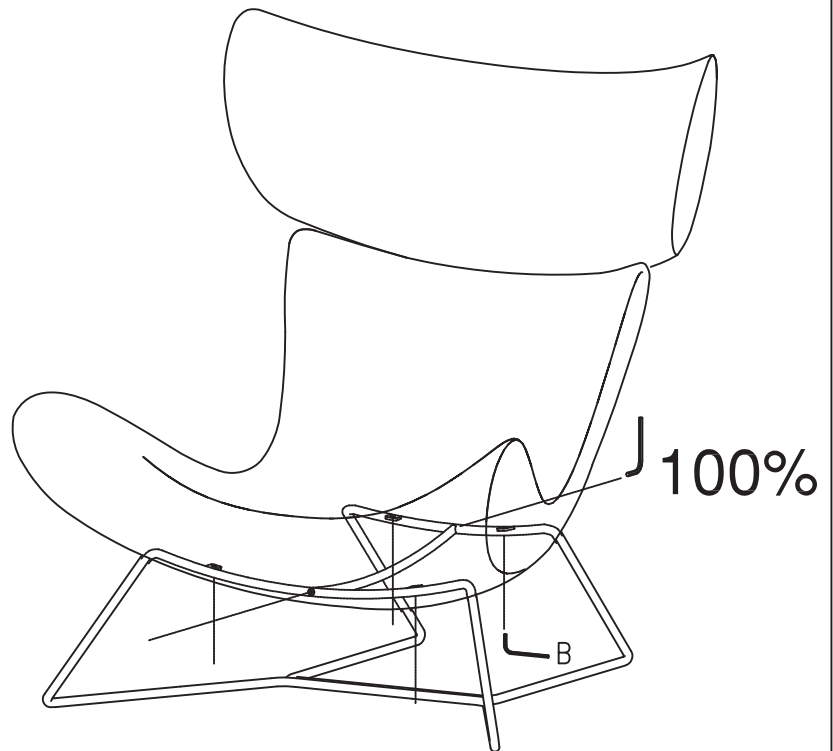

Attention

- **A X 2**
  M5x20mm
- **B X 1**
  4mm

FIG. 3

50%

100%

- **C X 4**
  M6x12mm
- **B X 1**
  4mm

- DK Ved reklamation oplyses følgende:
- D Im Reklamationsfall, bitte folgendes erläutern:
- US In case of claims, please state the following:
- F En cas de réclamation, veuillez indiquer:
- NL Bij service volgene mededelen
- E En caso de reclamacion, indicar lo siguiente:
- P No caso de reclamação, por favor indique o seguinte:
- JP お気づきの点等ございましたら、以下の点をお知らせください。

Example!