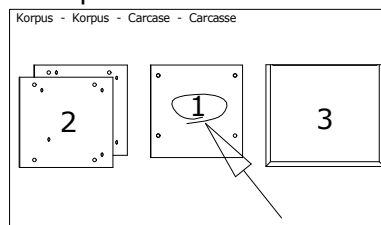

Example!

DK Ved reklamation oplyses følgende:

D Im Reklamationsfall, bitte folgendes erläutern:

US In case of claims, please state the following:

F En cas de réclamation, veuillez indiquer:

NL Bij service volgene mededelen

E En caso de reclamación, indicar lo siguiente:

P No caso de reclamação, por favor indique o seguinte:

JP お気づきの点等ございましたら、以下の点をお知らせください。