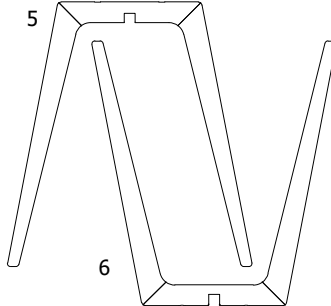

Adelaide Outdoor

Design by BoConcept

Samvejledning - Assembly Instructions - Montageanleitung - Instructions d'assemblage - Instrucciones de montaje

300-1450
75xØ67,5 cm

Korpus - Korpus - Carcase - Carcasse

Colli 1
1

Colli 2
2

Beslag - Beschläge - Fittings - Set de montage

No. 937000008

979900036
Screw ph 4,0x12 mm
8 x A

970000747
Hex screw M6x45 mm
4 x B

1978104020
Screw ph 4,0x20 mm
4 x C

943001450
Allen key 4 mm
1 x D