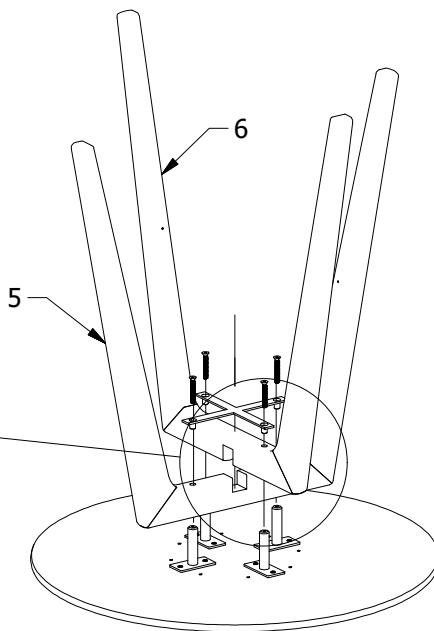

Example!

DK Ved reklamation oplyses følgende:

D Im Reklamationsfall, bitte folgendes erläutern:

US In case of claims, please state the following:

F En cas de réclamation, veuillez indiquer:

NL Bij service volgene mededelen

E En caso de reclamación, indicar lo siguiente:

P No caso de reclamação, por favor indique o seguinte:

JP お気づきの点等ございましたら、以下の点をお知らせください。