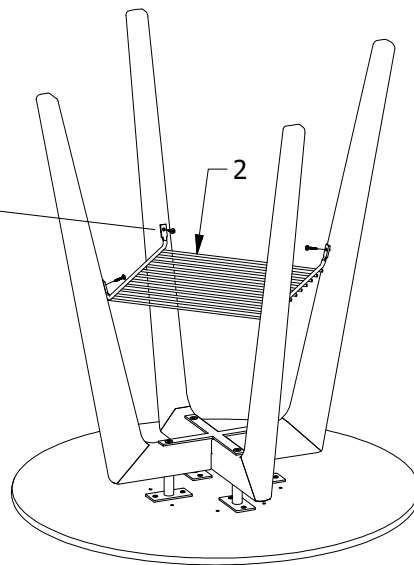

Example!

DK Ved reklamation oplyses følgende:

D Im Reklamationsfall, bitte folgendes erläutern:

US In case of claims, please state the following:

F En cas de réclamation, veuillez indiquer:

NL Bij service volgene mededelen

E En caso de reclamación, indicar lo siguiente:

P No caso de reclamação, por favor indique o seguinte:

JP お気づきの点等ございましたら、以下の点をお知らせください。