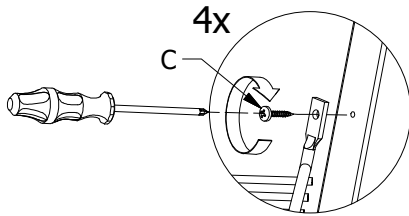

Example!

DK Ved reklamation oplyses følgende:

D Im Reklamationsfall, bitte folgendes erläutern:

US In case of claims, please state the following:

F En cas de réclamation, veuillez indiquer:

NL Bij service volgene mededelen

E En caso de reclamación, indicar lo siguiente:

P No caso de reclamação, por favor indique o seguinte:

JP お気づきの点等ございましたら、以下の点をお知らせください。