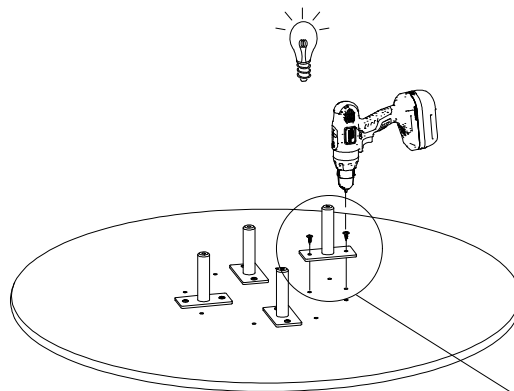

Adelaide Outdoor

Design by BoConcept

Samvejledning - Assembly Instructions - Montageanleitung - Instructions d'assemblage - Instrucciones de montaje

300-1450
75xØ67,5 cm

Korpus - Korpus - Carcase - Carcasse

Colli 1
1

Colli 2
2

Beslag - Beschläge - Fittings - Set de montage

No. 937000008

979900036
Screw ph 4,0x12 mm
8 x A

970000747
Hex screw M6x45 mm
4 x B

1978104020
Screw ph 4,0x20 mm
4 x C

943001450
Allen key 4 mm
1 x D