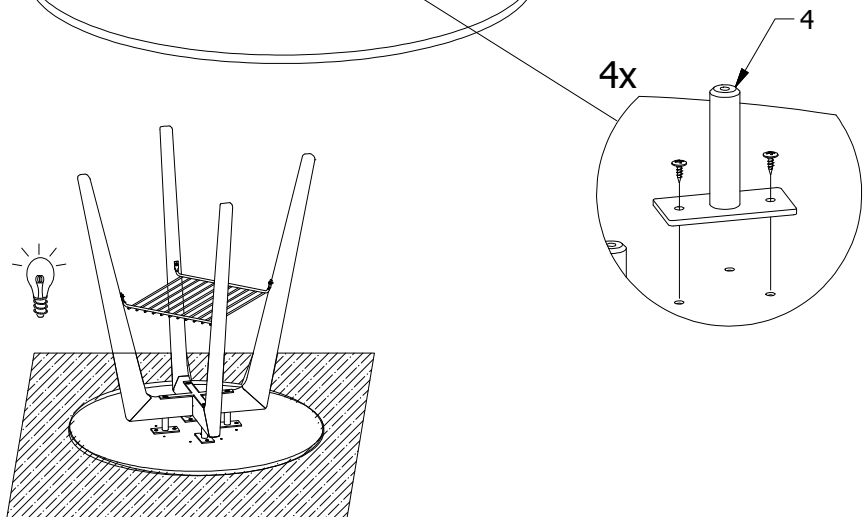

979900036
8 x A