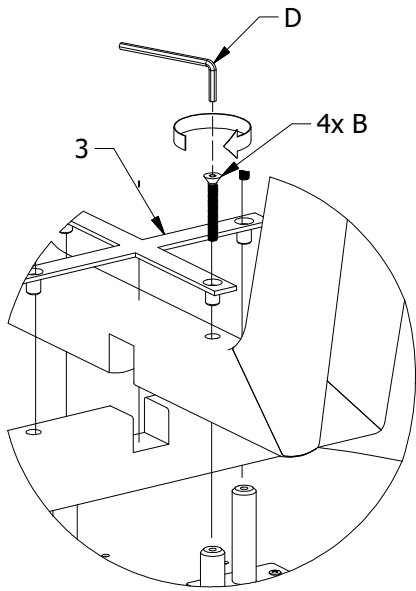

Example!

DK Ved reklamation oplyses følgende:

D Im Reklamationsfall, bitte folgendes erläutern:

US In case of claims, please state the following:

F En cas de réclamation, veuillez indiquer:

NL Bij service volgene mededelen

E En caso de reclamación, indicar lo siguiente:

P No caso de reclamação, por favor indique o seguinte:

JP お気づきの点等ございましたら、以下の点をお知らせください。