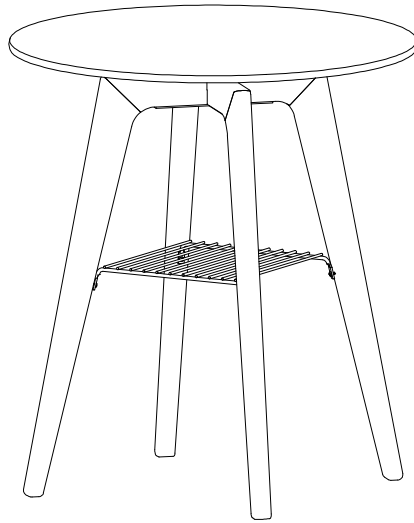

Adelaide Outdoor

Design by BoConcept

Samvejledning - Assembly Instructions - Montageanleitung - Instructions d'assemblage - Instrucciones de montaje

300-1450
75xØ67,5 cm

Korpus - Korpus - Carcase - Carcasse

Colli 1
1

Colli 2
2

Beslag - Beschläge - Fittings - Set de montage

No. 937000008

979900036
Screw ph 4,0x12 mm
8 x A

970000747
Hex screw M6x45 mm
4 x B

1978104020
Screw ph 4,0x20 mm
4 x C

943001450
Allen key 4 mm
1 x D