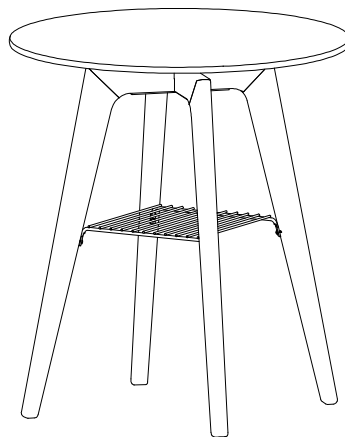

Example!

DK Ved reklamation oplyses følgende:

D Im Reklamationsfall, bitte folgendes erläutern:

US In case of claims, please state the following:

F En cas de réclamation, veuillez indiquer:

NL Bij service volgene mededelen

E En caso de reclamación, indicar lo siguiente:

P No caso de reclamação, por favor indique o seguinte:

JP お気づきの点等ございましたら、以下の点をお知らせください。