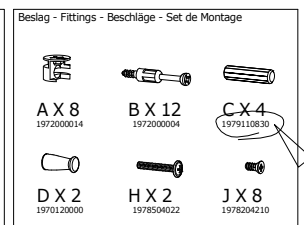

Example!

DK Ved reklamation oplyses følgende:

D Im Reklamationsfall, bitte folgendes erläutern:

US In case of claims, please state the following:

F En cas de réclamation, veuillez indiquer:

NL Bij service volgene mededelen

E En caso de reclamación, indicar lo siguiente:

P No caso de reclamação, por favor indique o seguinte:

JP お気づきの点等ございましたら、以下の点をお知らせください。