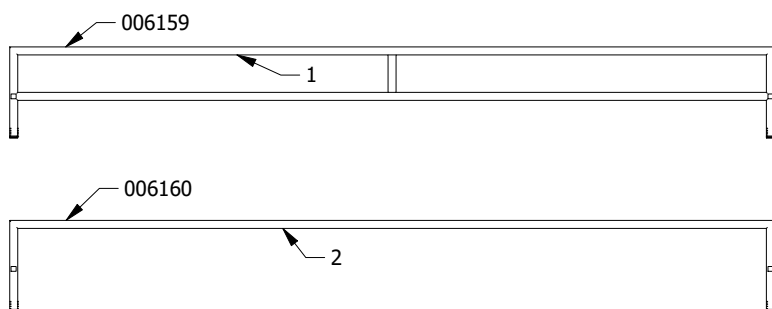

Bordeaux

Design by BoConcept

Samlevejledning - Assembly Instructions - Montageanleitung - Instructions d'assemblage - Instrucciones de montaje

370-6520

Fitting bag. 937000144

A x 8
979900186

B x 12
970001721