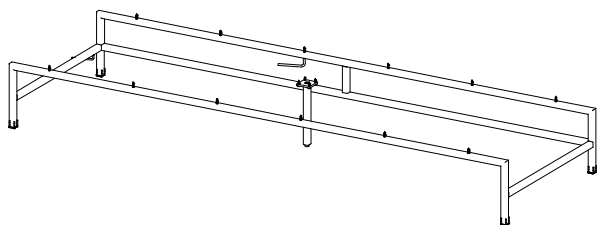

Bordeaux

Design by BoConcept

Samlevejledning - Assembly Instructions - Montageanleitung - Instructions d'assemblage - Instrucciones de montaje

370-6520

Fitting bag. 937000144

A x 8
979900186

B x 12
970001721

Example!

Beslag - Fittings - Beschläge - Set de Montage		
A X 8 1972000014	B X 12 1972000004	C X 4 1979110830
D X 2 1970120000	H X 2 1978504022	J X 8 1978204210