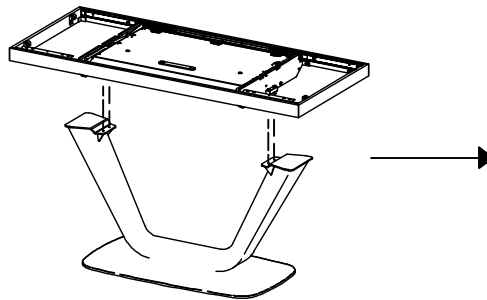

Samlevejledning - Assembly Instructions - Montageanleitung - Instructions d'assemblage - Instrucciones de montaje

5030 + 5070