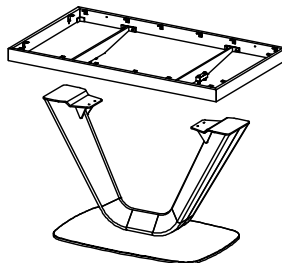

Samlevejledning - Assembly Instructions - Montageanleitung - Instructions d'assemblage - Instrucciones de montaje

5030 + 5070

5130 + 5080

5150 + 5080

DK Ved reklamation oplyses følgende:

D Im Reklamationsfall, bitte folgendes erläutern:

US In case of claims, please state the following:

F En cas de réclamation, veuillez indiquer:

NL Bij service volgene mededelen

E En caso de reclamación, indicar lo siguiente:

P No caso de reclamação, por favor indique o seguinte:

JP お気づきの点等ございましたら、以下の点をお知らせください。

Example!