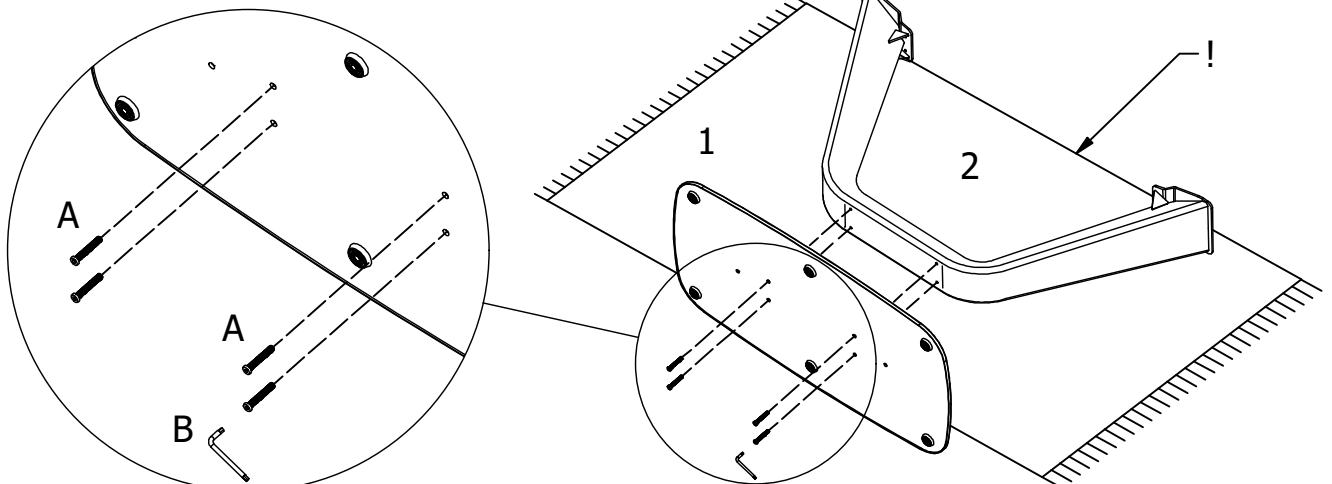

Beslag - Beschlage - Fittings - Set de montage
Colli 5071/5081

Sparepart bag 937000153

A x 4
979900251
Cap screw M8x50

B x 1
970001693
Allen key 5 mm

FIG.
1

Example 370-5070

FIG. 2

FIG. 3