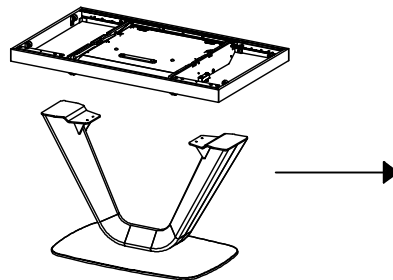

Samlevejledning - Assembly Instructions - Montageanleitung - Instructions d'assemblage - Instrucciones de montaje

5030 + 5070

5130 + 5080

5150 + 5080

DK Ved reklamation oplyses følgende:

D Im Reklamationsfall, bitte folgendes erläutern:

US In case of claims, please state the following:

F En cas de réclamation, veuillez indiquer:

NL Bij service volgene mededelen

E En caso de reclamación, indicar lo siguiente:

P No caso de reclamação, por favor indique o seguinte:

JP お気づきの点等ございましたら、以下の点をお知らせください。

Example!