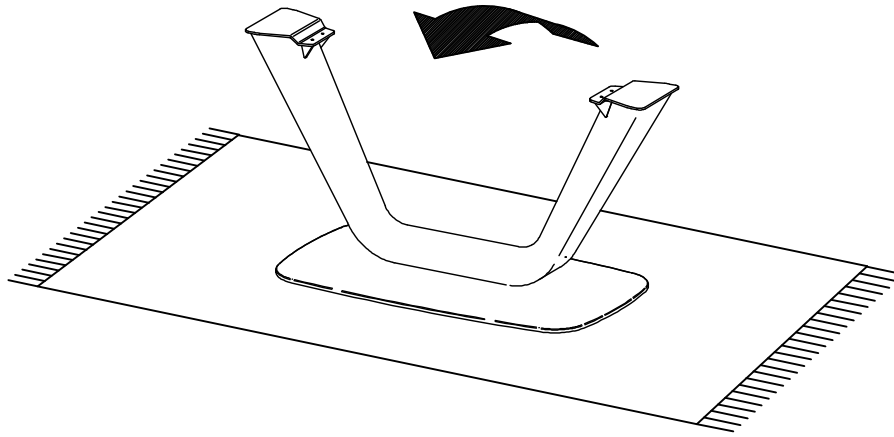

Alicante Dining Table

Design by BoConcept

Samvejledning - Assembly Instructions - Montageanleitung - Instructions d'assemblage - Instrucciones de montaje

5070
64x121,6x53 cm / max. 80 kg

5080
64x116x53 cm / max. 80 kg

Beslag - Beschlage - Fittings - Set de montage
Colli 5071/5081

Sparepart bag 937000153

A x 4
979900251
Cap screw M8x50

B x 1
970001693
Allen key 5 mm

FIG.
1

Example 370-5070

FIG. 2

FIG. 3