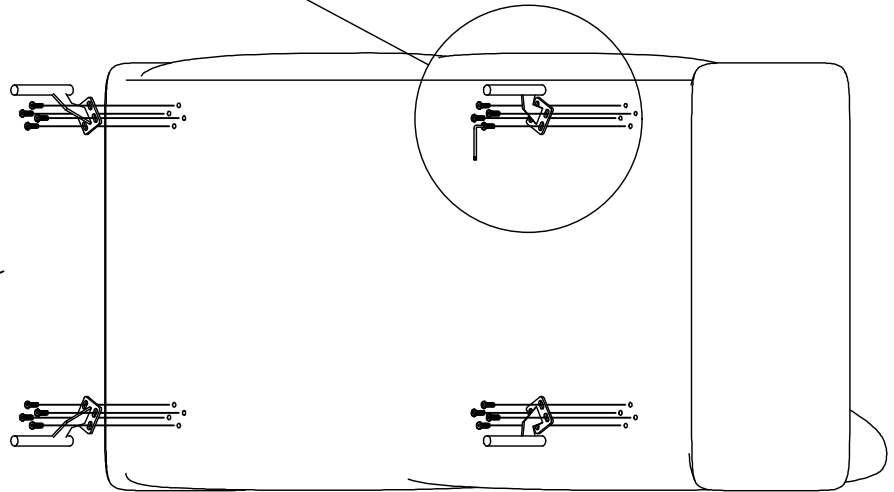

Berne

Design by BoConcept

Samvejledning - Assembly Instructions - Montageanleitung - Instructions d'assemblage - Instrucciones de montaje

Beslag - Beschläge - Fittings - Set de montage

A x 4

B x 16
M8x25mm

C x 1
Allen Key 4mm

FIG.
1

instructions

Attention:

The legs of sofa is placed at the bottom of the sofa. Please open the zipper. You will find a set of sofa legs

FIG. 2

DK Ved reklamation oplyses følgende:
 D Im Reklamationsfall, bitte folgendes erläutern:
 US In case of claims, please state the following:
 F En cas de réclamation, veuillez indiquer:
 NL Bij service volgene mededelen
 E En caso de reclamación, indicar lo siguiente:
 P No caso de reclamação, por favor indique o seguinte:
 JP お気づきの点等ございましたら、以下の点をお知らせください。