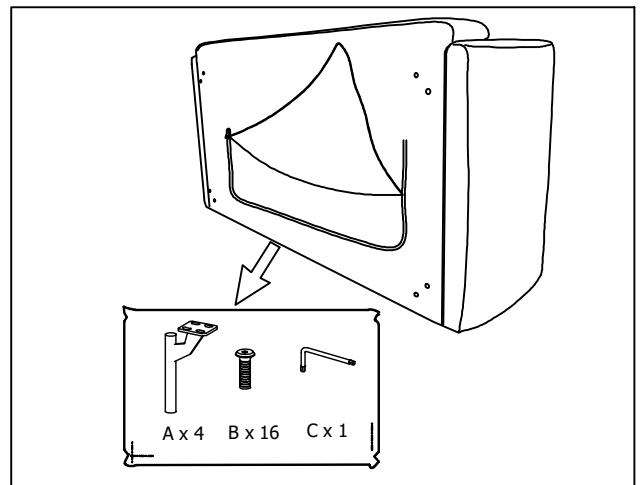

Berne

Design by BoConcept

Samvejledning - Assembly Instructions - Montageanleitung - Instructions d'assemblage - Instrucciones de montaje

Beslag - Beschläge - Fittings - Set de montage

A x 4

B x 16
M8x25mm

C x 1
Allen Key 4mm

FIG.
1

instructions

Attention:

The legs of sofa is placed at the bottom of the sofa. Please open the zipper. You will find a set of sofa legs

FIG. 2

DK Ved reklamation oplyses følgende:
 D Im Reklamationsfall, bitte folgendes erläutern:
 US In case of claims, please state the following:
 F En cas de réclamation, veuillez indiquer:
 NL Bij service volgene mededelen
 E En caso de reclamación, indicar lo siguiente:
 P No caso de reclamação, por favor indique o seguinte:
 JP お気づきの点等ございましたら、以下の点をお知らせください。