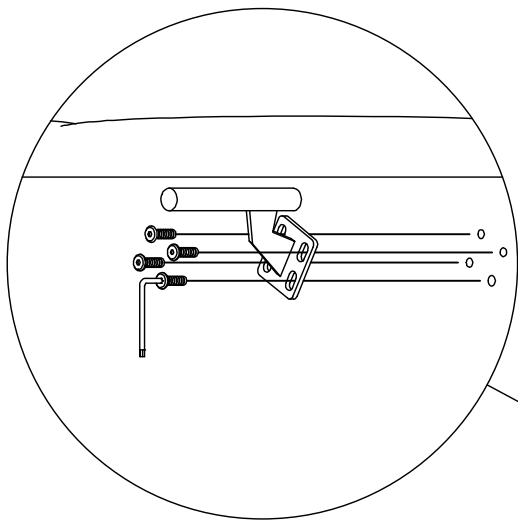

Berne

Design by BoConcept

Samvejledning - Assembly Instructions - Montageanleitung - Instructions d'assemblage - Instrucciones de montaje

Beslag - Beschläge - Fittings - Set de montage

A x 4

B x 16
M8x25mm

C x 1
Allen Key 4mm

FIG.
1

instructions

Attention:

The legs of sofa is placed at the bottom of the sofa. Please open the zipper. You will find a set of sofa legs

FIG. 2

DK Ved reklamation oplyses følgende:
 D Im Reklamationsfall, bitte folgendes erläutern:
 US In case of claims, please state the following:
 F En cas de réclamation, veuillez indiquer:
 NL Bij service volgene mededelen
 E En caso de reclamación, indicar lo siguiente:
 P No caso de reclamação, por favor indique o seguinte:
 JP お気づきの点等ございましたら、以下の点をお知らせください。