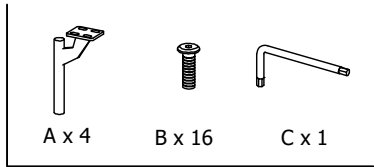

Berne

Design by BoConcept

Samvejledning - Assembly Instructions - Montageanleitung - Instructions d'assemblage - Instrucciones de montaje

Beslag - Beschläge - Fittings - Set de montage

A x 4

B x 16
M8x25mm

C x 1
Allen Key 4mm

FIG.
1

instructions

Attention:

The legs of sofa is placed at the bottom of the sofa. Please open the zipper. You will find a set of sofa legs

FIG. 2

DK Ved reklamation oplyses følgende:
 D Im Reklamationsfall, bitte folgendes erläutern:
 US In case of claims, please state the following:
 F En cas de réclamation, veuillez indiquer:
 NL Bij service volgene mededelen
 E En caso de reclamación, indicar lo siguiente:
 P No caso de reclamação, por favor indique o seguinte:
 JP お気づきの点等ございましたら、以下の点をお知らせください。