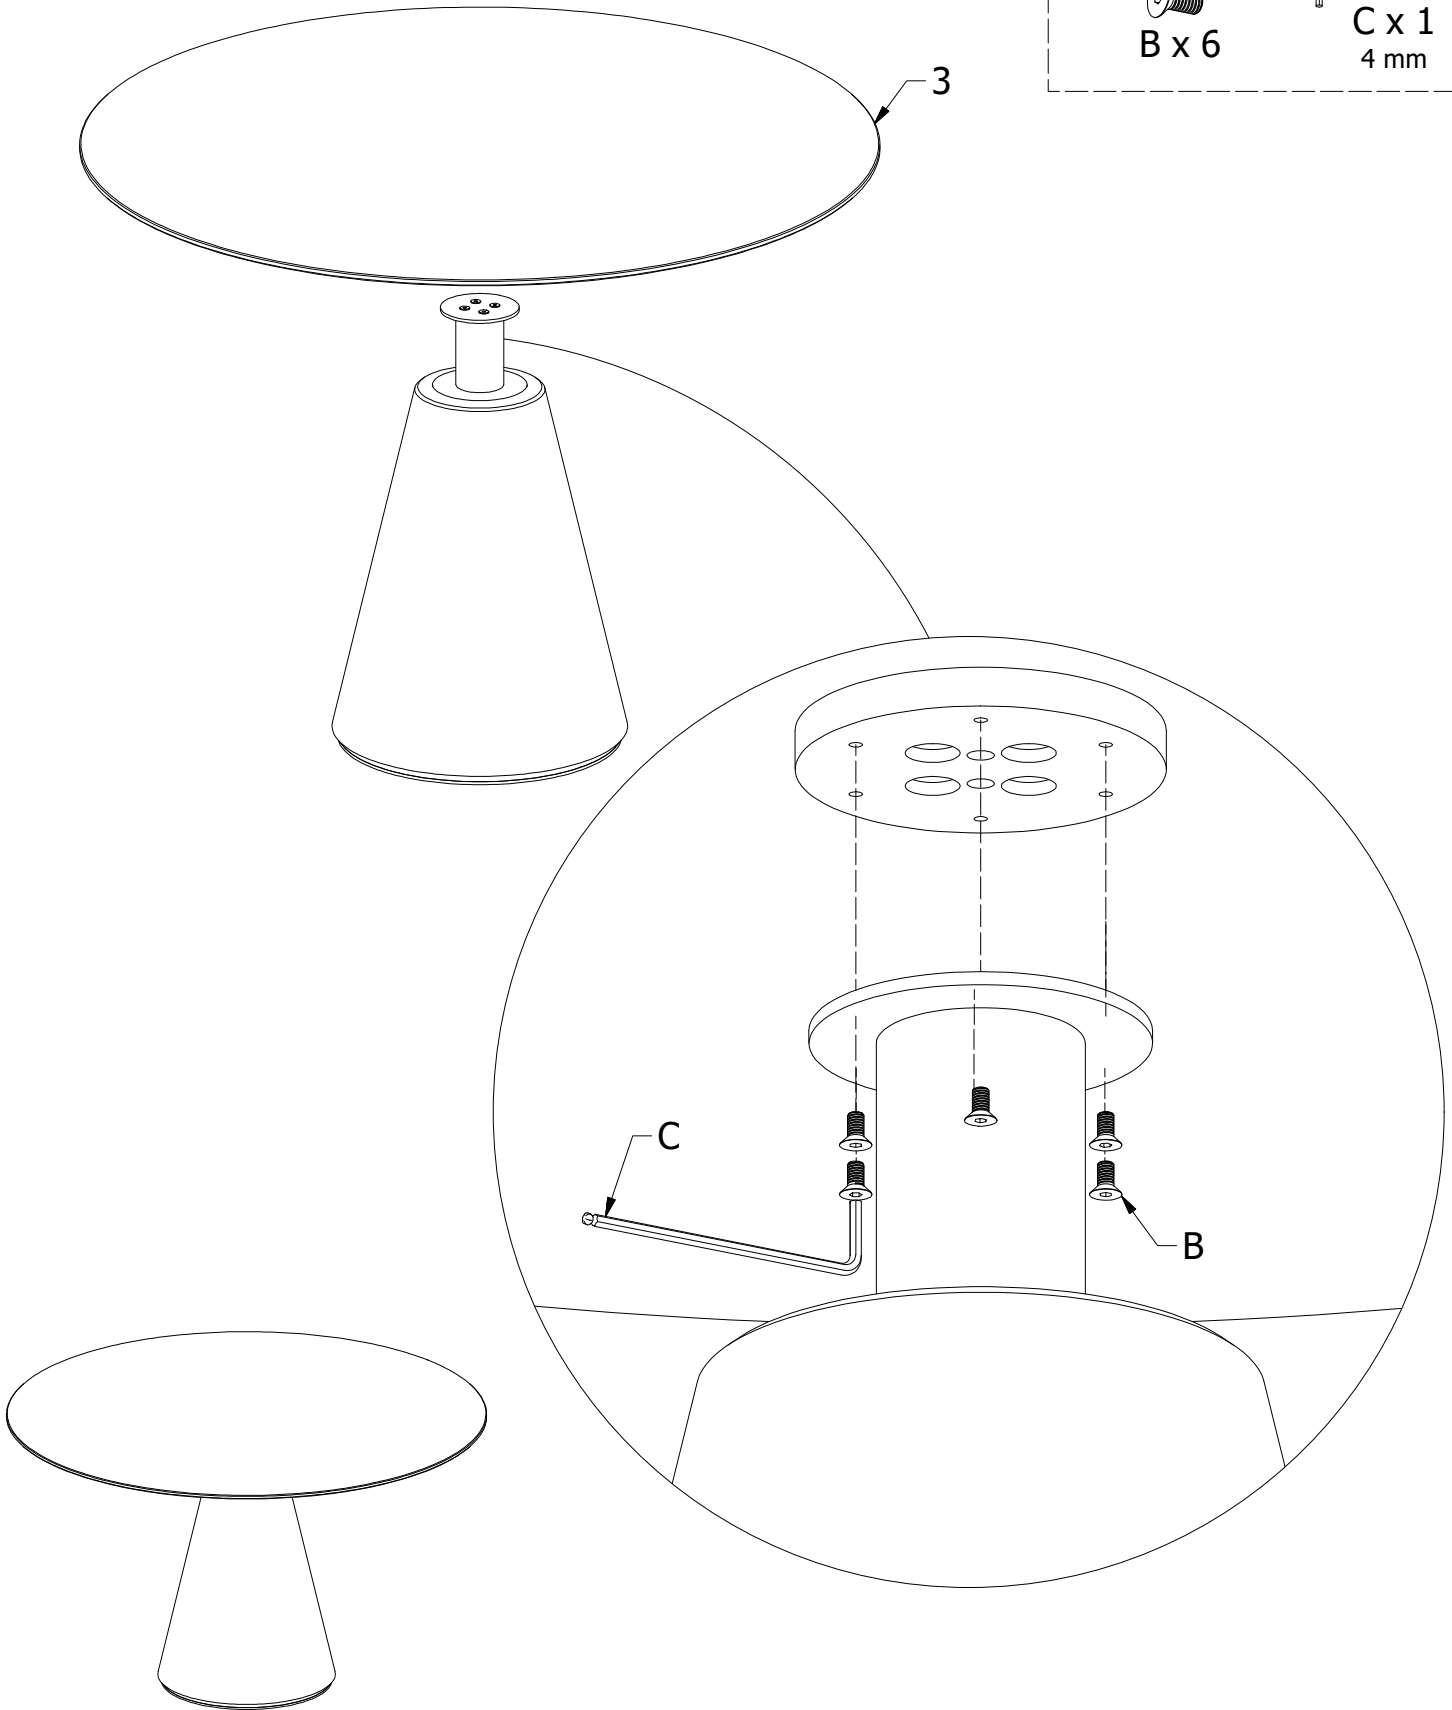

B x 6

C x 1
4 mm

! DK Ved reklamation oplyses følgende:
D Im Reklamationsfall, bitte folgendes erläutern:
US In case of claims, please state the following:
F En cas de reclamation, veuillez indiquer:
NL Bij service volgene mededelen
E En caso de reclamacion, indicar lo siguiente:
P No caso de reclamação, por favor indique o seguinte:
JP お気づきの点等ございましたら、以下の点をお知らせください。

Example!