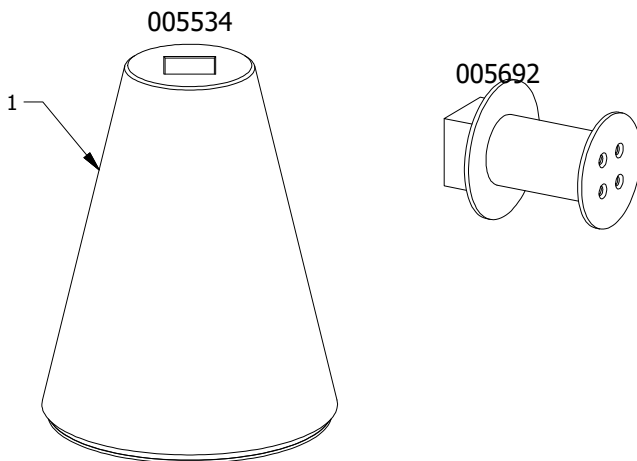

# Madrid

Design by BoConcept

Samvejledning - Assembly Instructions - Montageanleitung - Instructions d'assemblage - Instrucciones de montaje

**T066**

1810/1800

75 x 127 x 75

Max weight 40 KG

Korpus - Korpus - Carcase - Carcasse  
Model 1810

Korpus - Korpus - Carcase - Carcasse  
Model 1800

Beslag - Beschlage - Fittings - Set de montage Model 1810  
937000075

A x 4

B x 6

C x 1  
4 mm

D x 1  
5 mm

FIG. 1

 **B x 6**