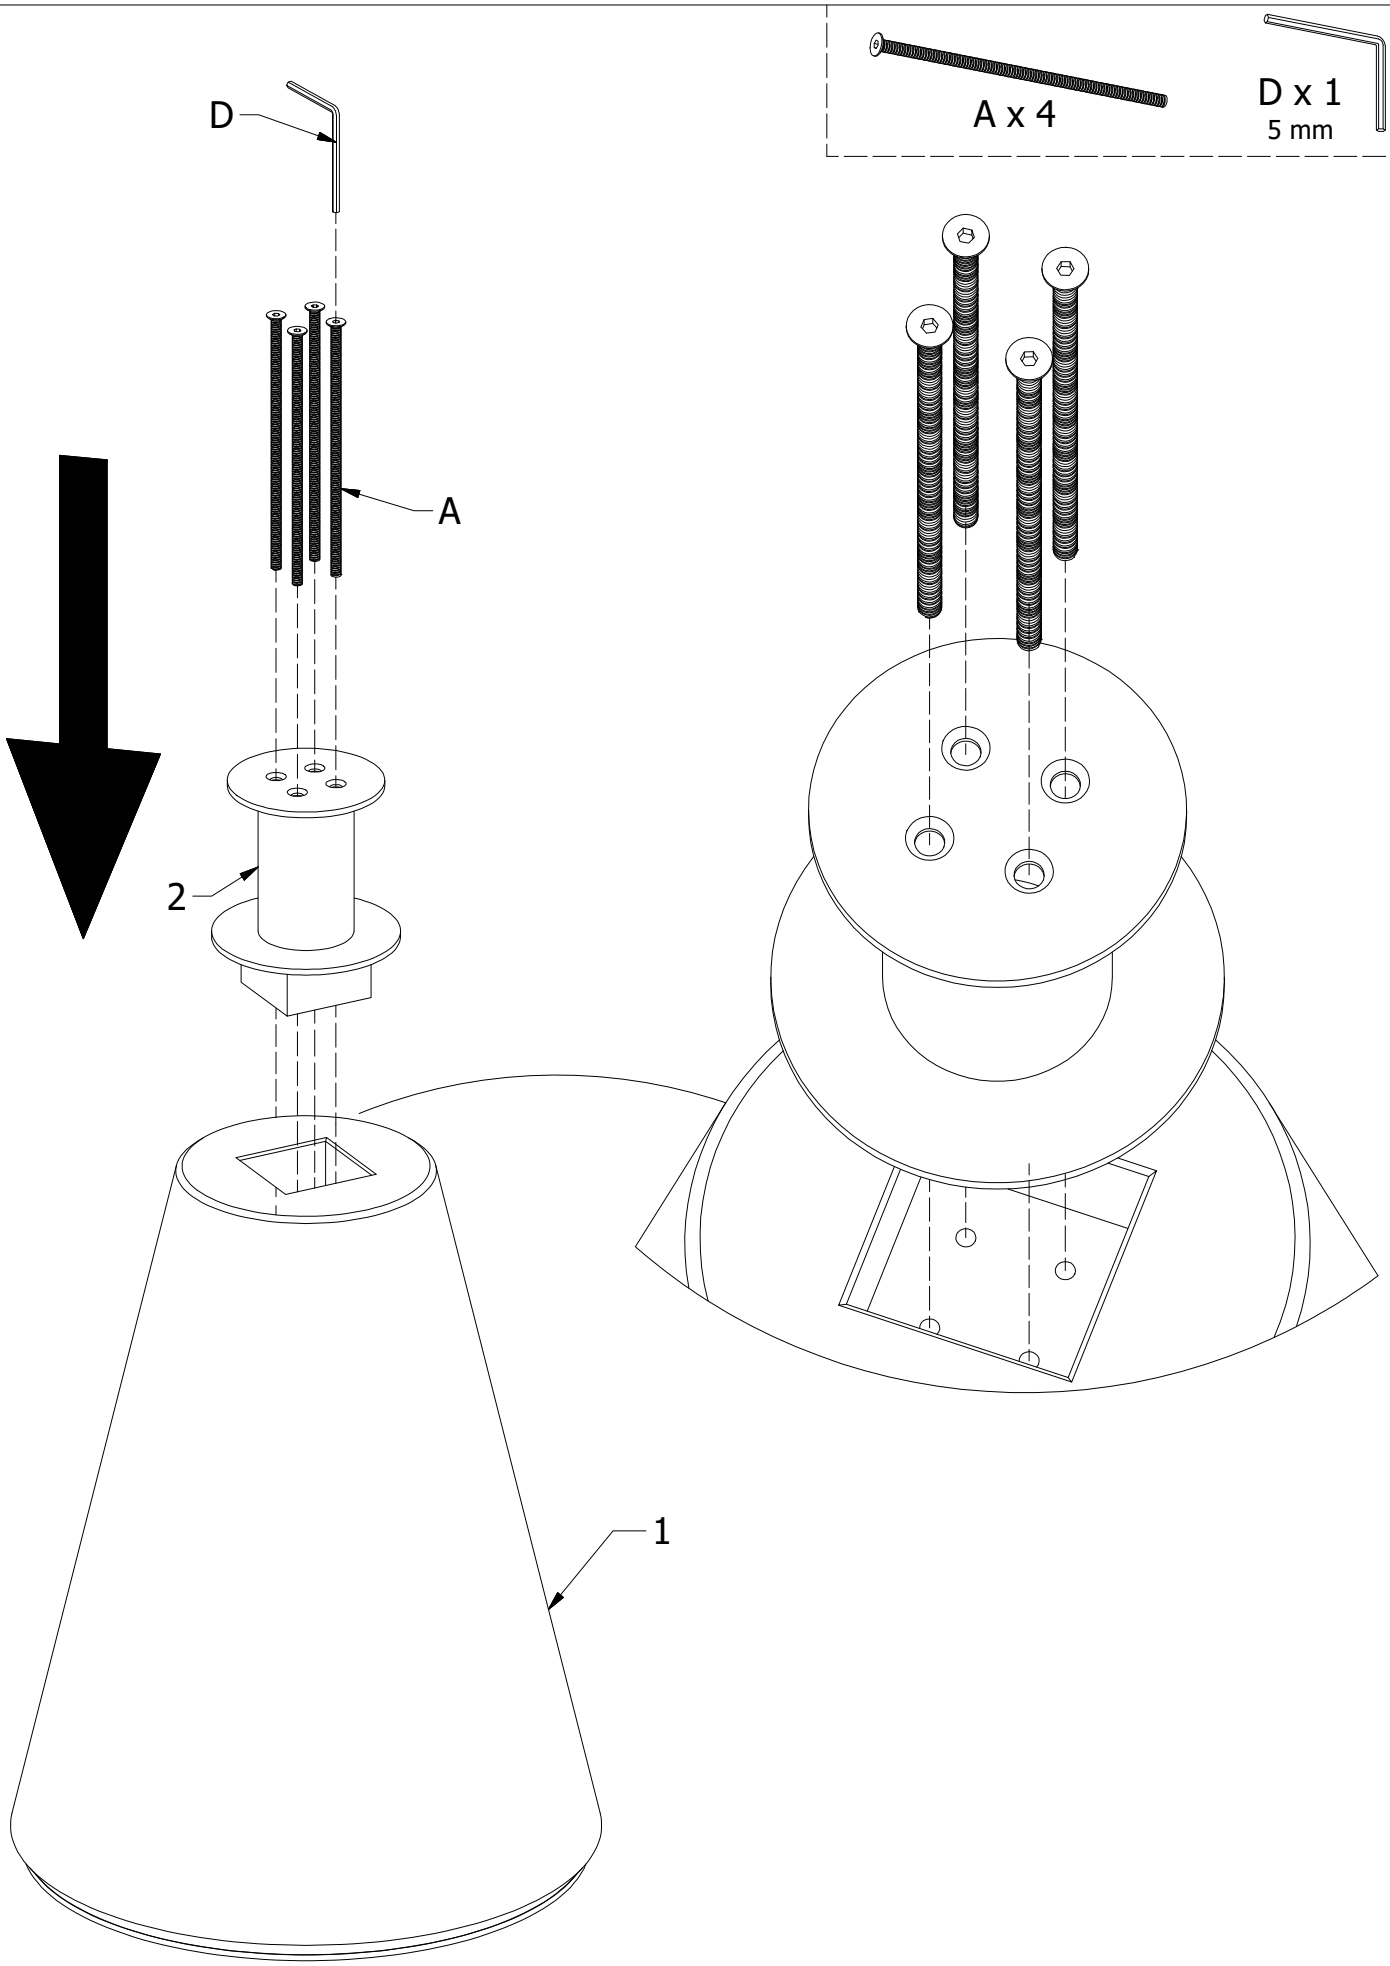

# Madrid

Design by BoConcept

Samvejledning - Assembly Instructions - Montageanleitung - Instructions d'assemblage - Instrucciones de montaje

**T066**

1810/1800

75 x 127 x 75

Max weight 40 KG

Korpus - Korpus - Carcase - Carcasse  
Model 1810

Korpus - Korpus - Carcase - Carcasse  
Model 1800

Beslag - Beschlage - Fittings - Set de montage Model 1810  
937000075

A x 4

B x 6

C x 1  
4 mm

D x 1  
5 mm

FIG. 1

 **B x 6**