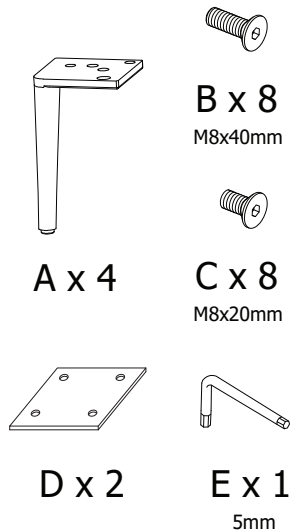

Bed Concept

Design by BoConcept

Samlevejledning - Assembly Instructions - Montageanleitung - Instructions d'assemblage - Instrucciones de montaje

1450 + 0450
1460 + 0460
1480 + 0480
1490 + 0490

Coll. 1: 1450, 1460, 1480, 1490

Beslag - Beschläge -
Fittings - Set de montage
No. 937000157

Model: 0450, 0460, 0480, 0490

FIG.
1

FIG. 2

FIG. 3

FIG. 5

-  D x 2
-  C x 8
-  E x 1

FIG. 6