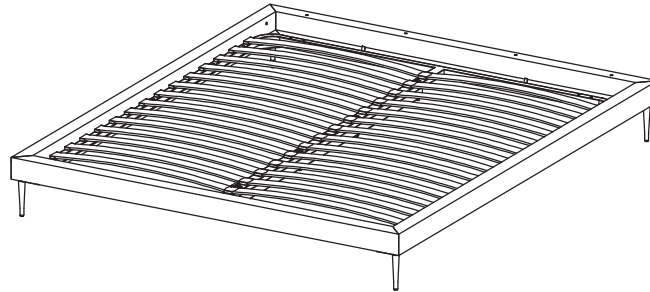

Bed Concept

Design by BoConcept

Samlevejledning - Assembly Instructions - Montageanleitung - Instructions d'assemblage - Instrucciones de montaje

1450 + 0450
1460 + 0460
1480 + 0480
1490 + 0490

Coll. 1: 1450, 1460, 1480, 1490

Beslag - Beschläge -
Fittings - Set de montage
No. 937000157

Model: 0450, 0460, 0480, 0490

FIG.
1

FIG. 2

FIG. 3

FIG. 5

-  D x 2
-  C x 8
-  E x 1

FIG. 6