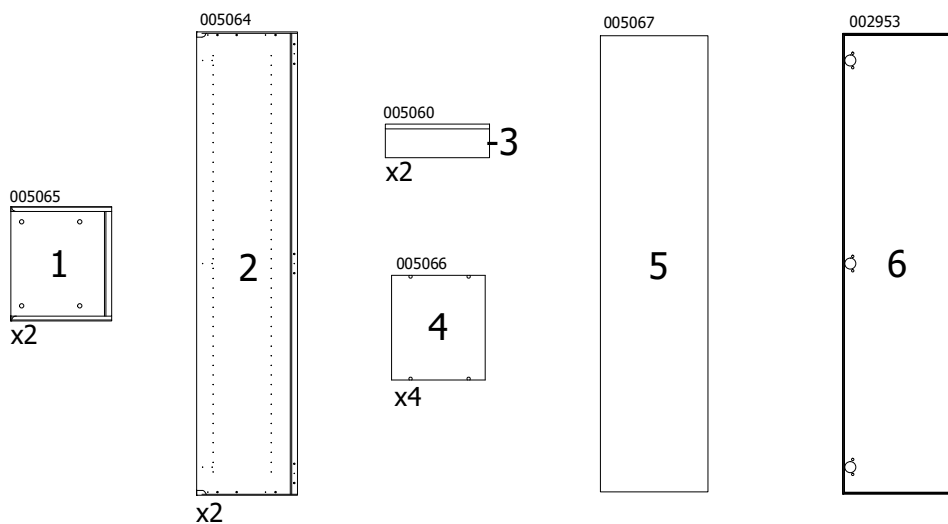

Lugano

Design by BoConcept

Samvejledning - Assembly Instructions - Montageanleitung - Instructions d'assemblage - Instrucciones de montaje

2600

153,6x38,4x35,2 cm / max. 40kg.

Korpus - Korpus - Carcase - Carcasse

Beslag - Beschlage - Fittings - Set de montage

Fittingbox: 930000979

A x 12
970001696

B x 12
970001452

C x 20
979900041
ø6x30mm

J x 3
970001332

K x 3
970001042

D x 8
970001329

E x 16
970001708

L x 3
970001016

M x 3
970001017

F x 6
970001722
4,5x50mm

G x 6
970001689
ø8x40mm

H x 2
970000567

N x 6
970001027
4,2x13,5mm

P x 3
970001512
970001513