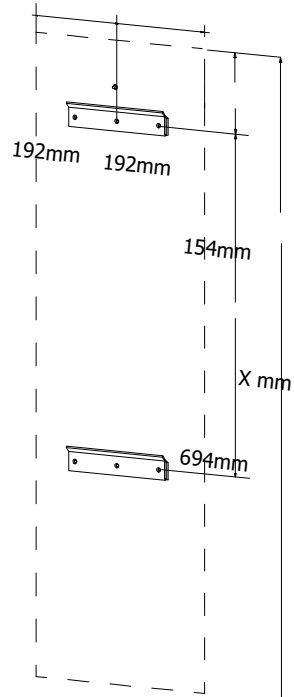

Lugano

Design by BoConcept

Samvejledning - Assembly Instructions - Montageanleitung - Instructions d'assemblage - Instrucciones de montaje

2600

153,6x38,4x35,2 cm / max. 40kg.

Korpus - Korpus - Carcase - Carcasse

Beslag - Beschlage - Fittings - Set de montage

Fittingbox: 930000979

A x 12
970001696

B x 12
970001452

C x 20
979900041
ø6x30mm

J x 3
970001332

K x 3
970001042

D x 8
970001329

E x 16
970001708

L x 3
970001016

M x 3
970001017

F x 6
970001722
4,5x50mm

G x 6
970001689
ø8x40mm

H x 2
970000567

N x 6
970001027
4,2x13,5mm

P x 3
970001512
970001513

Værktøj - Werkzeuge - Tools - Outils

FIG. 1

FIG. 2

E x 16

F x 6

G x 6

H x 2

 **K x 3**
  **L x 3**
  **N x 6**