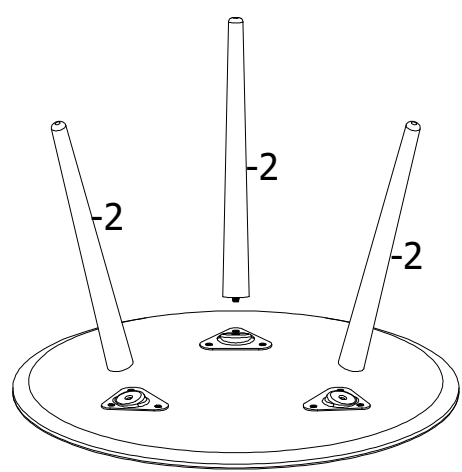

FIG. 2

FIG. 3

DK Ved reklamation oplyses følgende:
D Im Reklamationsfall, bitte folgendes erläutern:
US In case of claims, please state the following:
F En cas de réclamation, veuillez indiquer:
NL Bij service volgene mededelen
E En caso de reclamación, indicar lo siguiente:
P No caso de reclamação, por favor indique o seguinte:
JP お気づきの点等ございましたら、以下の点をお知らせください。

Example!