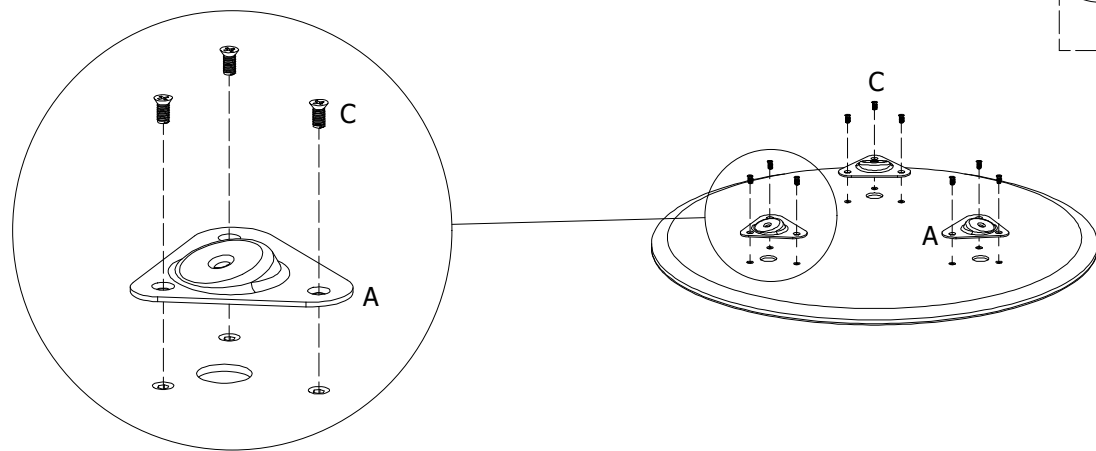

FIG. 2

FIG. 3

DK Ved reklamation oplyses følgende:
D Im Reklamationsfall, bitte folgendes erläutern:
US In case of claims, please state the following:
F En cas de réclamation, veuillez indiquer:
NL Bij service volgene mededelen
E En caso de reclamación, indicar lo siguiente:
P No caso de reclamação, por favor indique o seguinte:
JP お気づきの点等ございましたら、以下の点をお知らせください。

Example!