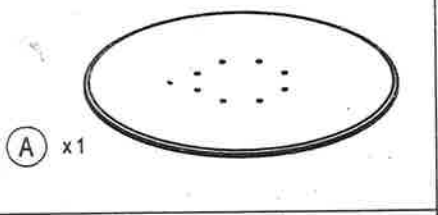

GR - ΟΔΗΓΙΑ ΣΥΝΑΡΜΟΛΟΓΗΣΗΣ
 NL - MONTAGE INSTRUCTIE
 PT - INSTRUÇÕES DE MONTAGEM
 PL - INSTRUKCJA MONTAŻU
 HU - SZERELÉSI UTASÍTÁS

15 min

- ①  HW-ST-02-019 (6 x 15) x 12
- ②  HW-ST-02-032 (6 x 50) x 4
- ③  HW-ST-07-123 (6.5x18x1) x 8
- ④  HW-ST-04-328 (100x39x19x(2.0)) x 4
- ⑤  HW-ST-01-108 (4 x 12) x 8
- ⑥  HW-ST-07-060 (6.5x14x1) x 16
- ⑦  HW-ST-18-001 (4x88) x 1

1/4

2/4

3/4