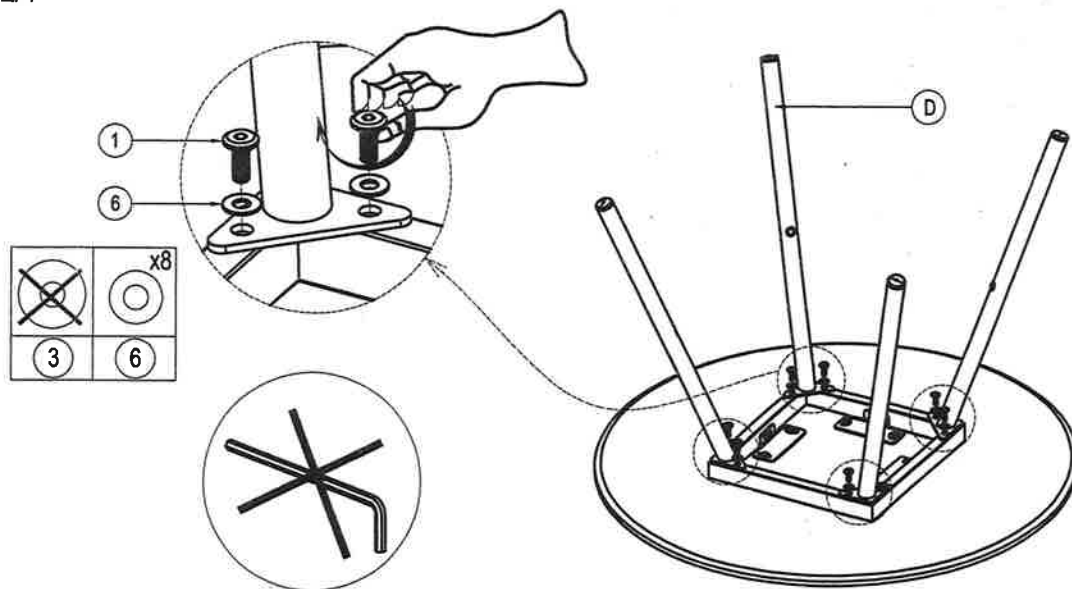

GR - ΟΔΗΓΙΑ ΣΥΝΑΡΜΟΛΟΓΗΣΗΣ
 NL - MONTAGE INSTRUCTIE
 PT - INSTRUÇÕES DE MONTAGEM
 PL - INSTRUKCJA MONTAŻU
 HU - SZERELÉSI UTASÍTÁS

15 min

- ①  HW-ST-02-019 (6 x 15) x 12
- ②  HW-ST-02-032 (6 x 50) x 4
- ③  HW-ST-07-123 (6.5x18x1) x 8
- ④  HW-ST-04-328 (100x39x19x(2.0)) x 4
- ⑤  HW-ST-01-108 (4 x 12) x 8
- ⑥  HW-ST-07-060 (6.5x14x1) x 16
- ⑦  HW-ST-18-001 (4x88) x 1

1/4

2/4

3/4