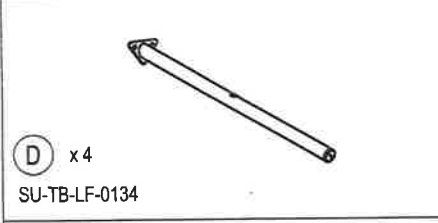

GR - ΟΔΗΓΙΑ ΣΥΝΑΡΜΟΛΟΓΗΣΗΣ
 NL - MONTAGE INSTRUCTIE
 PT - INSTRUÇÕES DE MONTAGEM
 PL - INSTRUKCJA MONTAŻU
 HU - SZERELÉSI UTASÍTÁS

15 min

- ①  HW-ST-02-019 (6 x 15) x 12
- ②  HW-ST-02-032 (6 x 50) x 4
- ③  HW-ST-07-123 (6.5x18x1) x 8
- ④  HW-ST-04-328 (100x39x19x(2.0)) x 4
- ⑤  HW-ST-01-108 (4 x 12) x 8
- ⑥  HW-ST-07-060 (6.5x14x1) x 16
- ⑦  HW-ST-18-001 (4x88) x 1

1/4

2/4

3/4