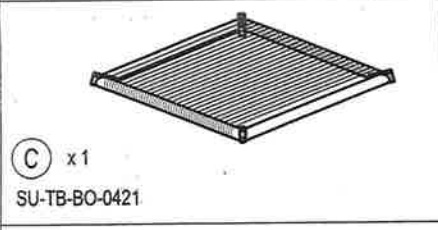

GR - ΟΔΗΓΙΑ ΣΥΝΑΡΜΟΛΟΓΗΣΗΣ
 NL - MONTAGE INSTRUCTIE
 PT - INSTRUÇÕES DE MONTAGEM
 PL - INSTRUKCJA MONTAŻU
 HU - SZERELÉSI UTASÍTÁS

15 min

- ①  HW-ST-02-019 (6 x 15) x 12
- ②  HW-ST-02-032 (6 x 50) x 4
- ③  HW-ST-07-123 (6.5x18x1) x 8
- ④  HW-ST-04-328 (100x39x19x(2.0)) x 4
- ⑤  HW-ST-01-108 (4 x 12) x 8
- ⑥  HW-ST-07-060 (6.5x14x1) x 16
- ⑦  HW-ST-18-001 (4x88) x 1