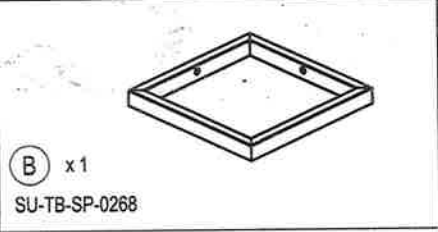

GR - ΟΔΗΓΙΑ ΣΥΝΑΡΜΟΛΟΓΗΣΗΣ
 NL - MONTAGE INSTRUCTIE
 PT - INSTRUÇÕES DE MONTAGEM
 PL - INSTRUKCJA MONTAŻU
 HU - SZERELÉSI UTASÍTÁS

15 min

- ①  HW-ST-02-019 (6 x 15) x 12
- ②  HW-ST-02-032 (6 x 50) x 4
- ③  HW-ST-07-123 (6.5x18x1) x 8
- ④  HW-ST-04-328 (100x39x19x(2.0)) x 4
- ⑤  HW-ST-01-108 (4 x 12) x 8
- ⑥  HW-ST-07-060 (6.5x14x1) x 16
- ⑦  HW-ST-18-001 (4x88) x 1

1/4

2/4

3/4