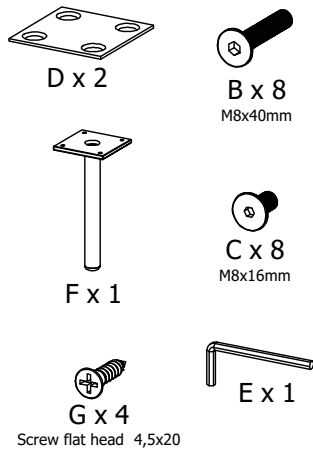

# Bed Concept

Design by BoConcept

Samlevejledning - Assembly Instructions - Montageanleitung - Instructions d'assemblage - Instrucciones de montaje

1450 + 0450  
1460 + 0460  
1480 + 0480  
1490 + 0490

Coll. 1: 1450, 1460, 1480, 1490

Beslag - Beschläge -  
Fittings - Set de montage  
No. 937000157

Model: 0450, 0460, 0480, 0490

Black: 80063770075  
Alu: 80063770131

A x 4

FIG.  
1

FIG. 2

FIG. 3

FIG. 4