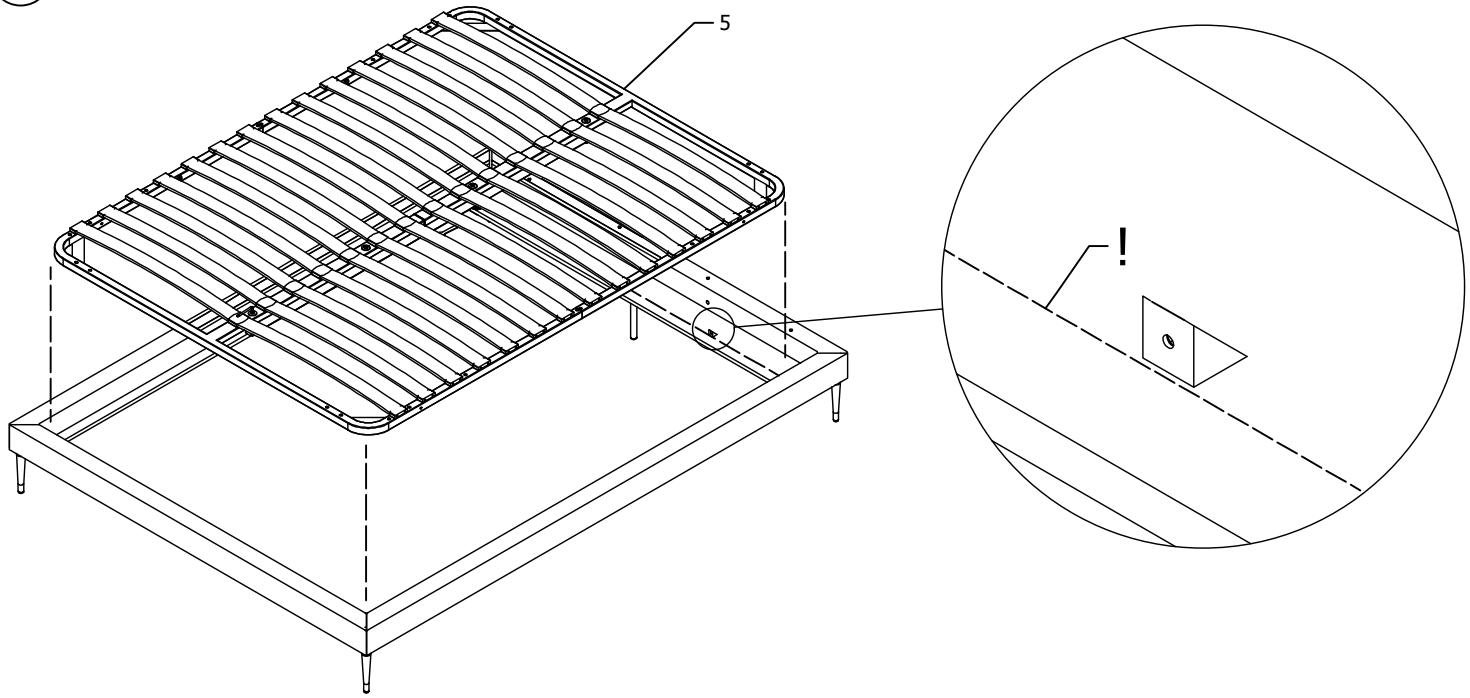

FIG. 5

FIG. 7