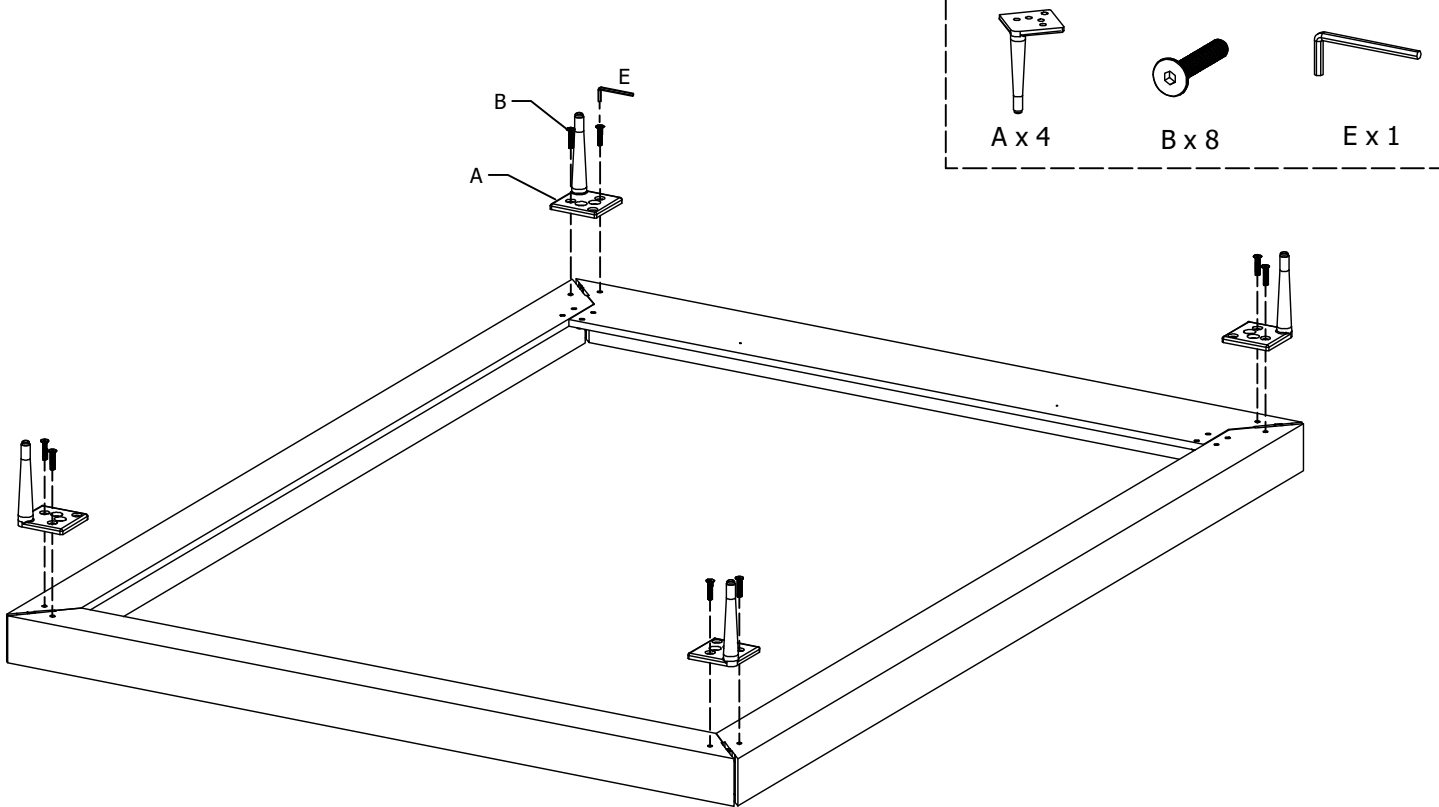

Beslag - Beschläge -  
Fittings - Set de montage  
No. 937000157

Model: 0450, 0460, 0480, 0490

Black: 80063770075  
Alu: 80063770131

A x 4

FIG.  
1

FIG. 2

FIG. 3

FIG. 4