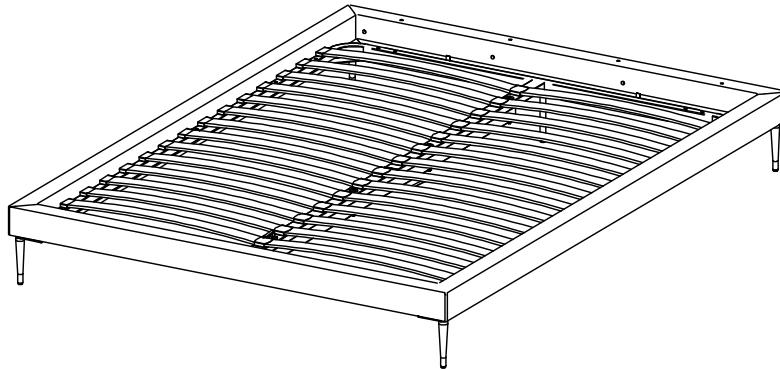

# Bed Concept

Design by BoConcept

Samlevejledning - Assembly Instructions - Montageanleitung - Instructions d'assemblage - Instrucciones de montaje

1450 + 0450  
1460 + 0460  
1480 + 0480  
1490 + 0490

Coll. 1: 1450, 1460, 1480, 1490

Beslag - Beschläge -  
Fittings - Set de montage  
No. 937000157

Model: 0450, 0460, 0480, 0490

Black: 80063770075  
Alu: 80063770131

A x 4

FIG.  
1

FIG. 2

FIG. 3

FIG. 4