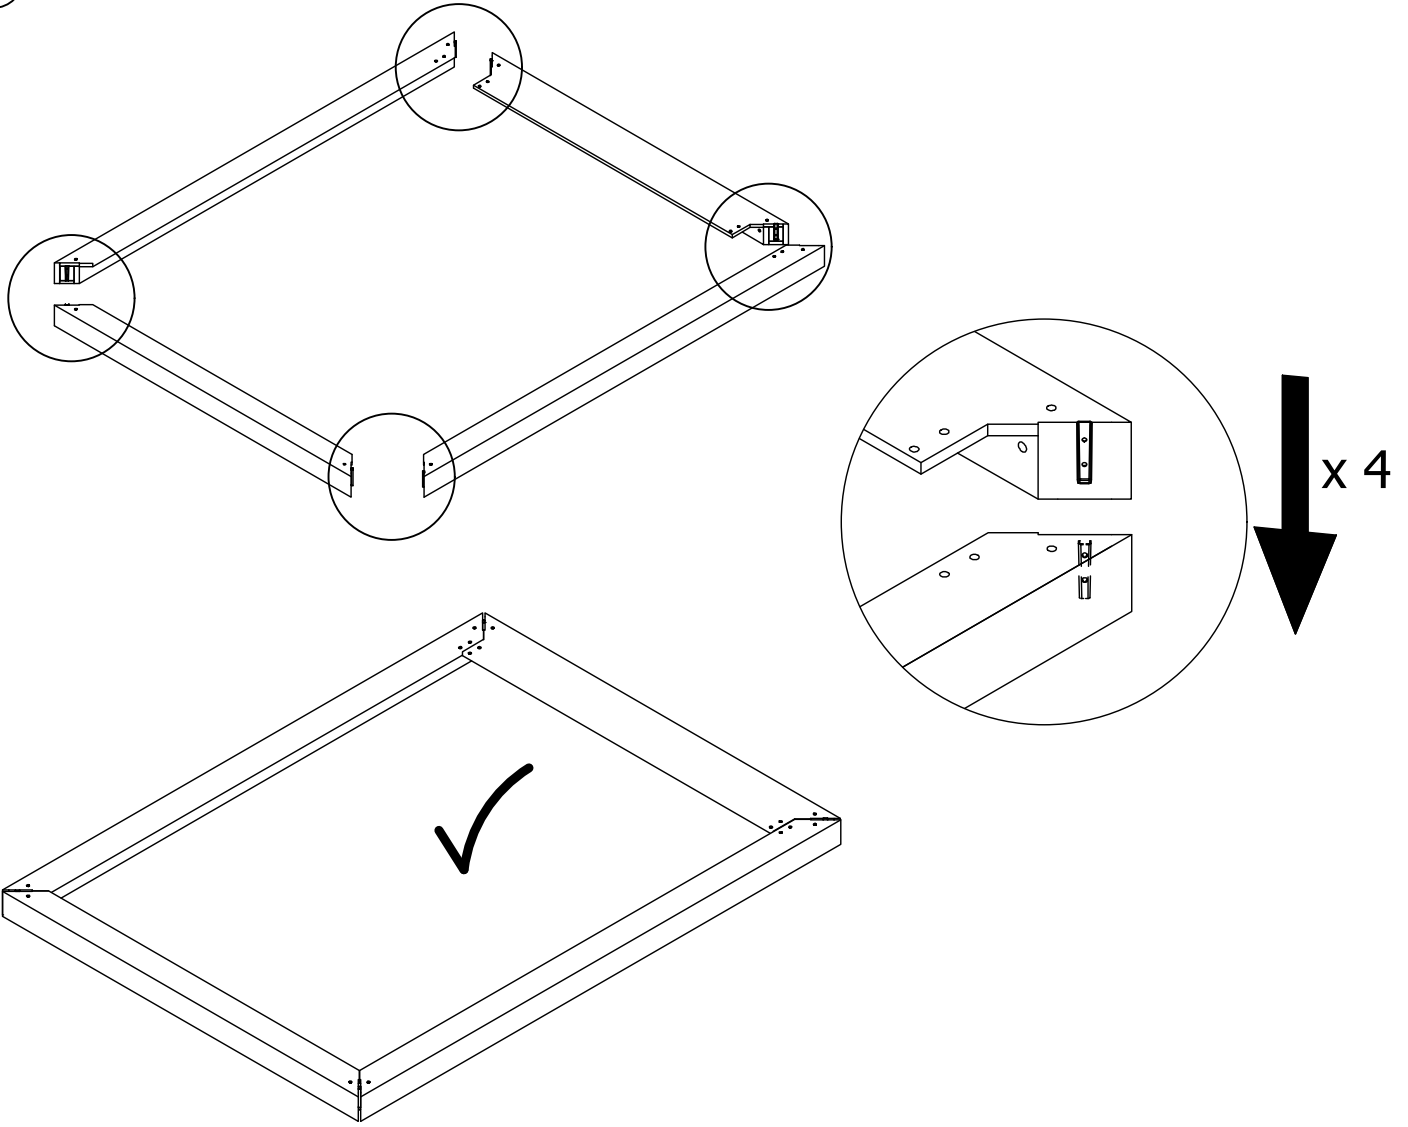

Beslag - Beschläge -  
Fittings - Set de montage  
No. 937000157

Model: 0450, 0460, 0480, 0490

Black: 80063770075  
Alu: 80063770131

A x 4

FIG.  
1

FIG. 2

FIG. 3

FIG. 4