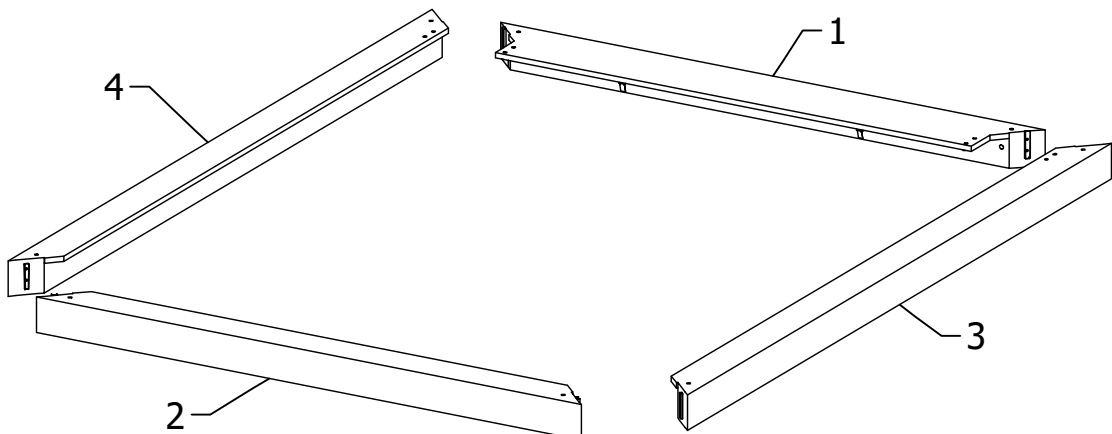

Beslag - Beschläge -  
Fittings - Set de montage  
No. 937000157

Model: 0450, 0460, 0480, 0490

Black: 80063770075  
Alu: 80063770131

A x 4

FIG.  
1

FIG. 2

FIG. 3

FIG. 4