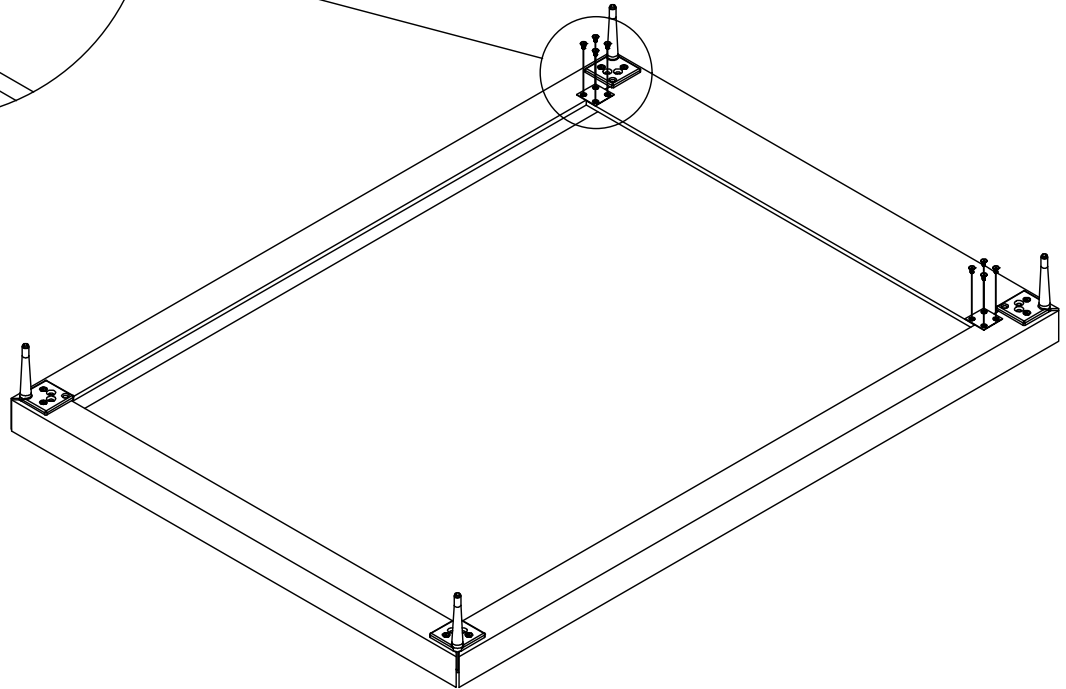

# Bed Concept

Design by BoConcept

Samlevejledning - Assembly Instructions - Montageanleitung - Instructions d'assemblage - Instrucciones de montaje

1450 + 0450  
1460 + 0460  
1480 + 0480  
1490 + 0490

Coll. 1: 1450, 1460, 1480, 1490

Beslag - Beschläge -  
Fittings - Set de montage  
No. 937000157

Model: 0450, 0460, 0480, 0490

Black: 80063770075  
Alu: 80063770131

A x 4

FIG.  
1

FIG. 2

FIG. 3

FIG. 4