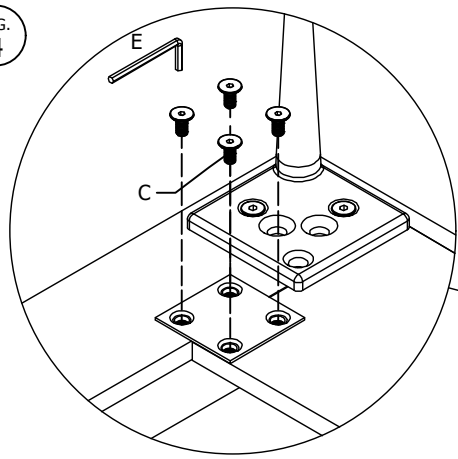

Beslag - Beschläge -  
Fittings - Set de montage  
No. 937000157

Model: 0450, 0460, 0480, 0490

Black: 80063770075  
Alu: 80063770131

A x 4

FIG.  
1

FIG. 2

FIG. 3

FIG. 4