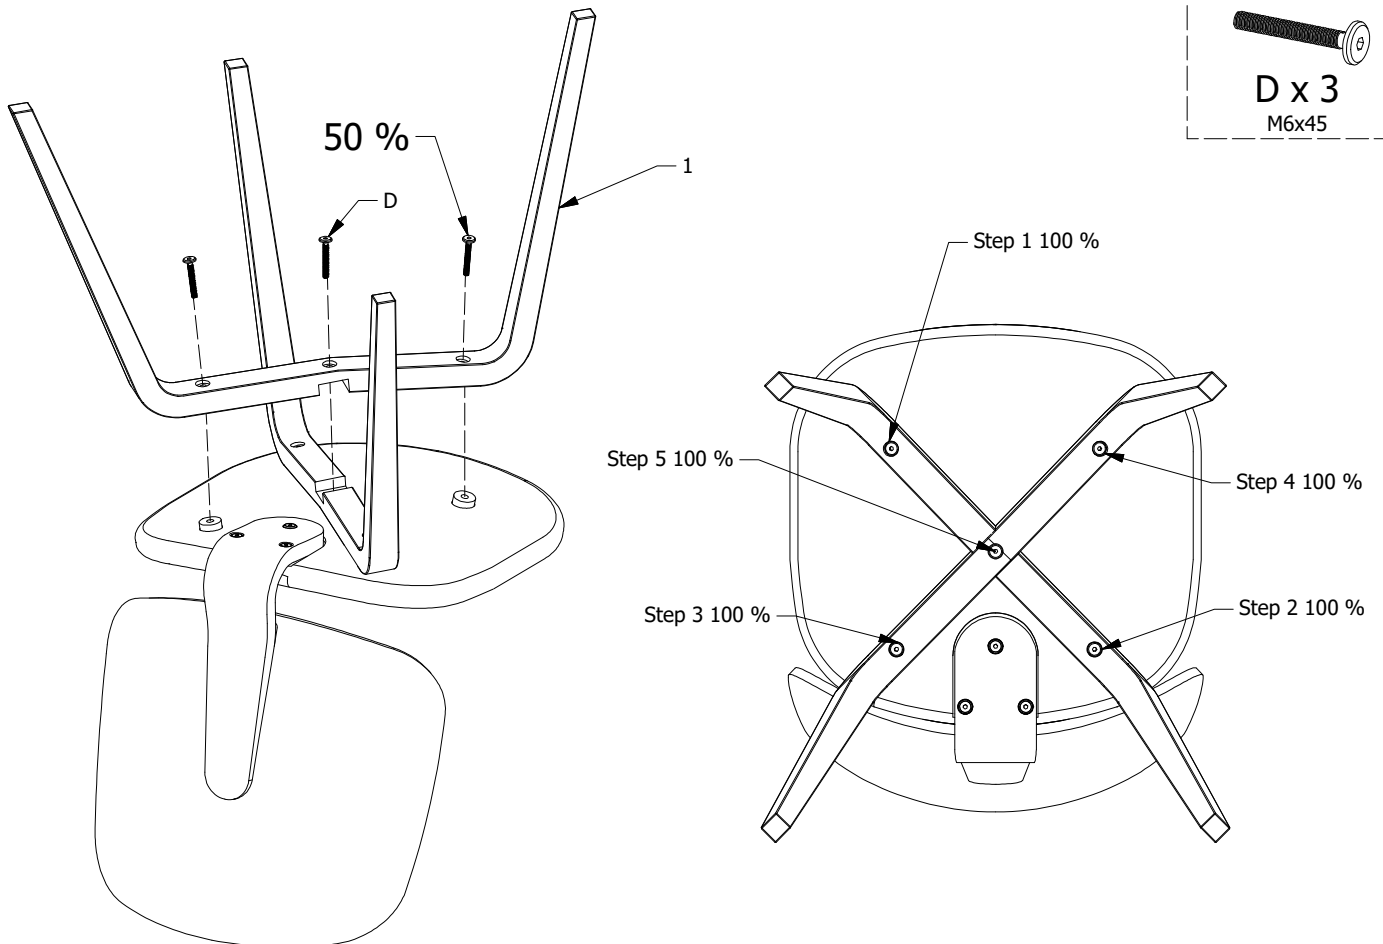

Aarhus

Design by BoConcept

Samlevejledning - Assembly Instructions - Montageanleitung - Instructions d'assemblage - Instrucciones de montaje

402-0100

82,7/47x50x54 Max 125 kg.

Korpus - Korpus - Carcase - Carcasse

Beslag - Beschläge - Fittings - Set de montage
937000034

FIG. 1

FIG. 2

FIG. 3

Adjustment/Leveling

DK Ved reklamation oplyses følgende:
 D Im Reklamationsfall, bitte folgendes erläutern:
 US In case of claims, please state the following:
 F En cas de réclamation, veuillez indiquer:
 NL Bij service volgene mededelen
 E En caso de reclamación, indicar lo siguiente:
 P No caso de reclamação, por favor indique o seguinte:
 JP お気づきの点等ございましたら、以下の点をお知らせください。

Example!

Korpus - Korpus - Carcase - Carcasse			Beslag - Fittings - Beschläge - Set de Montage		