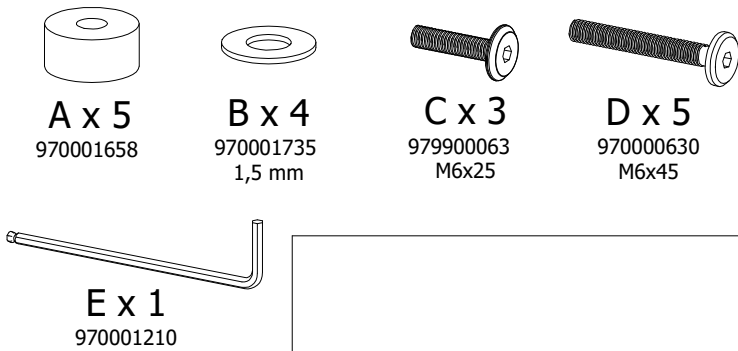

Aarhus

Design by BoConcept

Samlevejledning - Assembly Instructions - Montageanleitung - Instructions d'assemblage - Instrucciones de montaje

402-0100

82,7/47x50x54 Max 125 kg.

Korpus - Korpus - Carcase - Carcasse

Beslag - Beschläge - Fittings - Set de montage
937000034

FIG. 1

FIG. 2

FIG. 3

Adjustment/Leveling

DK Ved reklamation oplyses følgende:
 D Im Reklamationsfall, bitte folgendes erläutern:
 US In case of claims, please state the following:
 F En cas de réclamation, veuillez indiquer:
 NL Bij service volgene mededelen
 E En caso de reclamación, indicar lo siguiente:
 P No caso de reclamação, por favor indique o seguinte:
 JP お気づきの点等ございましたら、以下の点をお知らせください。

Example!

Korpus - Korpus - Carcase - Carcasse			Beslag - Fittings - Beschläge - Set de Montage		