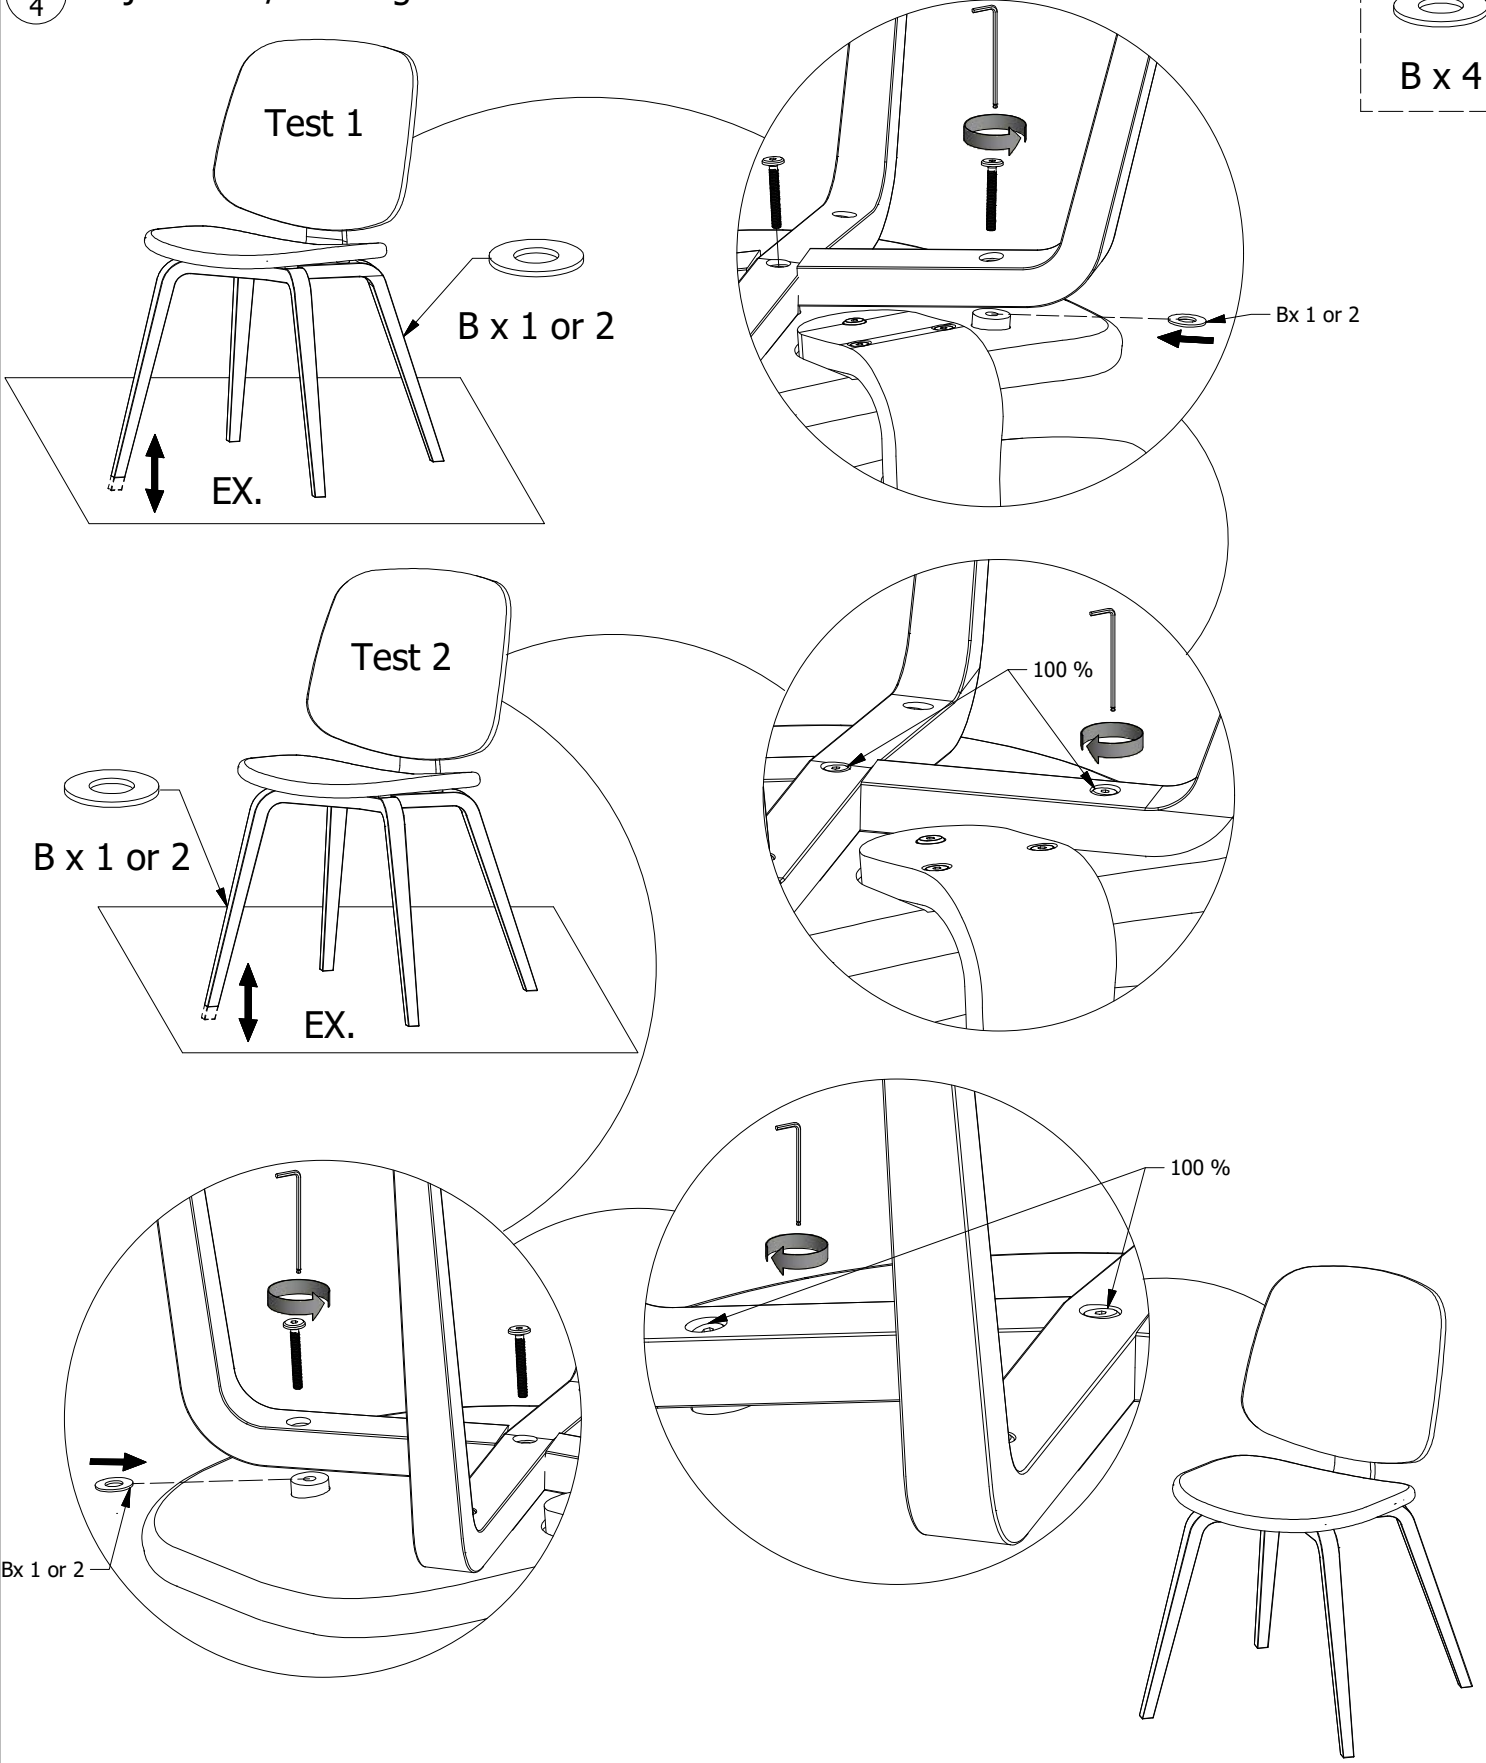

Aarhus

Design by BoConcept

Samlevejledning - Assembly Instructions - Montageanleitung - Instructions d'assemblage - Instrucciones de montaje

402-0100

82,7/47x50x54 Max 125 kg.

Korpus - Korpus - Carcase - Carcasse

Beslag - Beschläge - Fittings - Set de montage
937000034

FIG. 1

FIG. 2

FIG. 3

Adjustment/Leveling

DK Ved reklamation oplyses følgende:
 D Im Reklamationsfall, bitte folgendes erläutern:
 US In case of claims, please state the following:
 F En cas de réclamation, veuillez indiquer:
 NL Bij service volgene mededelen
 E En caso de reclamación, indicar lo siguiente:
 P No caso de reclamação, por favor indique o seguinte:
 JP お気づきの点等ございましたら、以下の点をお知らせください。

Example!

Korpus - Korpus - Carcase - Carcasse			Beslag - Fittings - Beschläge - Set de Montage		