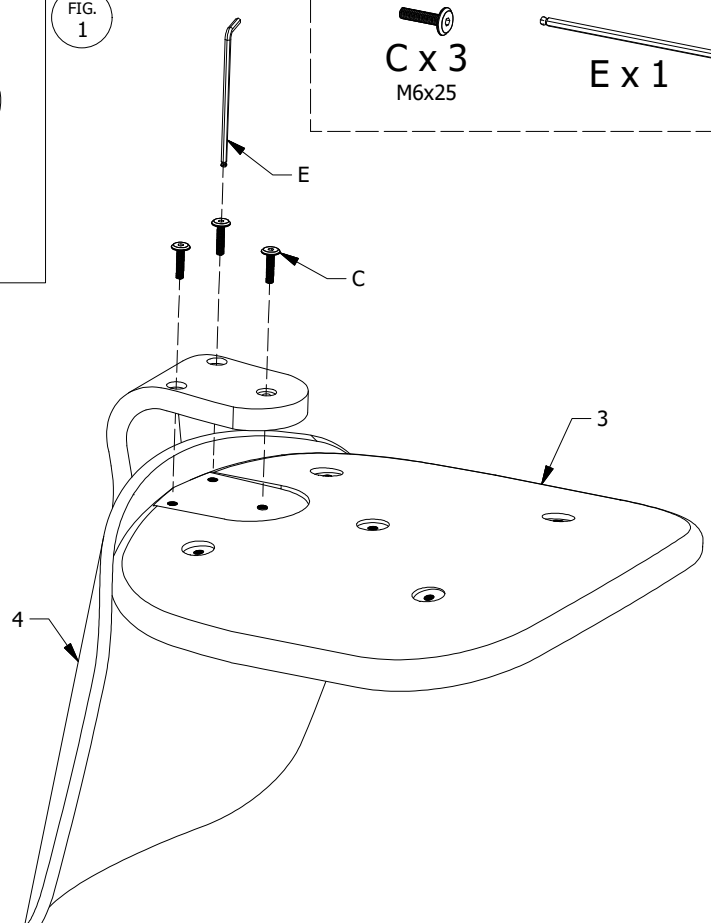

Aarhus

Design by BoConcept

Samlevejledning - Assembly Instructions - Montageanleitung - Instructions d'assemblage - Instrucciones de montaje

402-0100

82,7/47x50x54 Max 125 kg.

Korpus - Korpus - Carcase - Carcasse

Beslag - Beschläge - Fittings - Set de montage
937000034

FIG. 1

FIG. 2

FIG. 3

Adjustment/Leveling

DK Ved reklamation oplyses følgende:
 D Im Reklamationsfall, bitte folgendes erläutern:
 US In case of claims, please state the following:
 F En cas de réclamation, veuillez indiquer:
 NL Bij service volgene mededelen
 E En caso de reclamación, indicar lo siguiente:
 P No caso de reclamação, por favor indique o seguinte:
 JP お気づきの点等ございましたら、以下の点をお知らせください。

Example!

Korpus - Korpus - Carcase - Carcasse			Beslag - Fittings - Beschläge - Set de Montage		