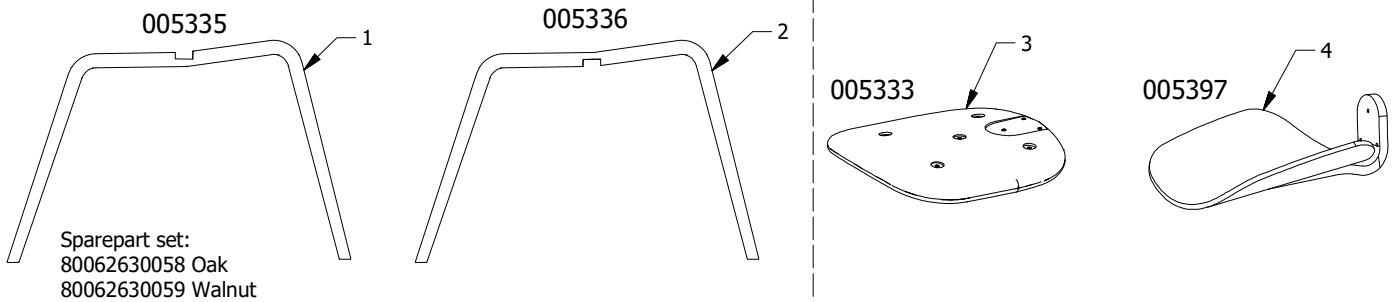

Aarhus

Design by BoConcept

Samlevejledning - Assembly Instructions - Montageanleitung - Instructions d'assemblage - Instrucciones de montaje

402-0100

82,7/47x50x54 Max 125 kg.

Korpus - Korpus - Carcase - Carcasse

Beslag - Beschläge - Fittings - Set de montage
937000034

FIG. 1

FIG. 2

FIG. 3

Adjustment/Leveling

DK Ved reklamation oplyses følgende:
 D Im Reklamationsfall, bitte folgendes erläutern:
 US In case of claims, please state the following:
 F En cas de réclamation, veuillez indiquer:
 NL Bij service volgene mededelen
 E En caso de reclamación, indicar lo siguiente:
 P No caso de reclamação, por favor indique o seguinte:
 JP お気づきの点等ございましたら、以下の点をお知らせください。