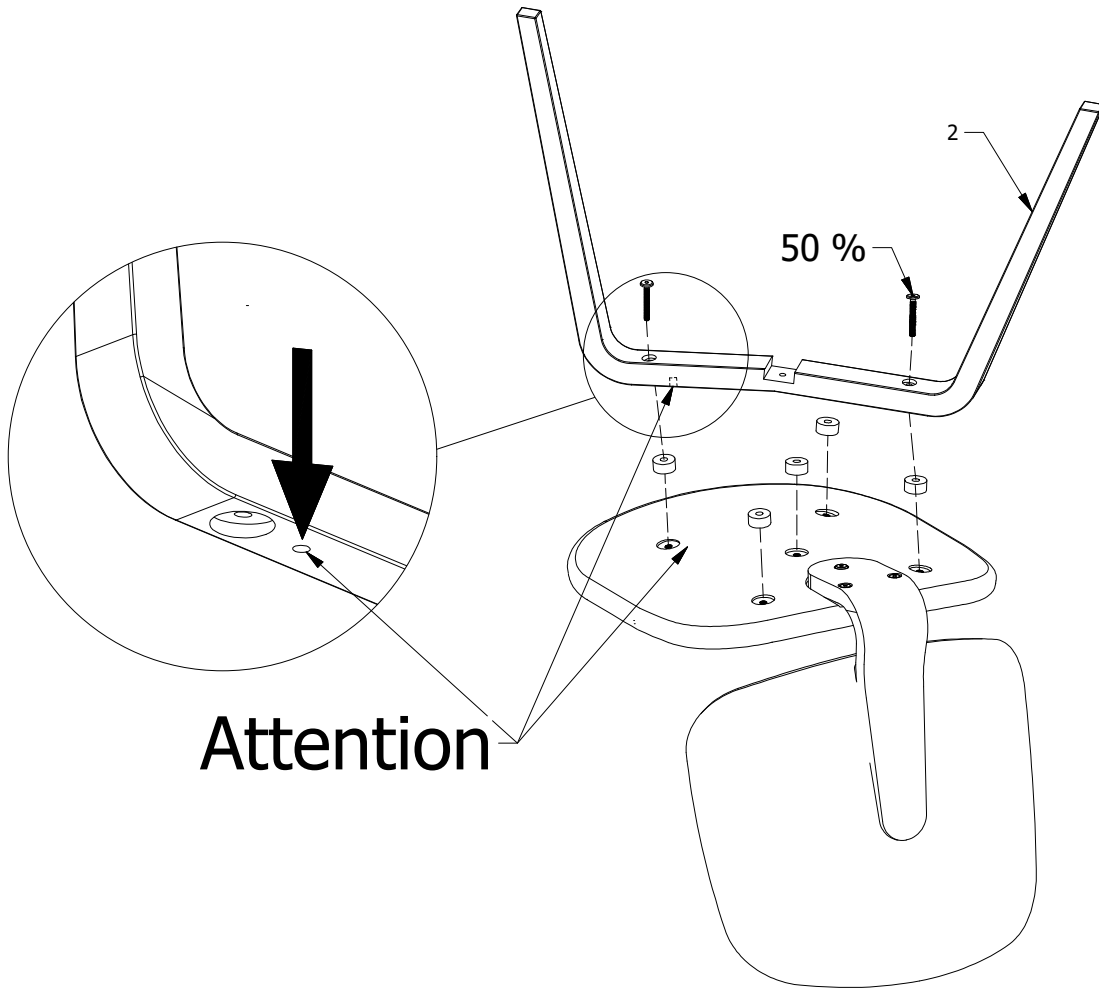

Aarhus

Design by BoConcept

Samlevejledning - Assembly Instructions - Montageanleitung - Instructions d'assemblage - Instrucciones de montaje

402-0100

82,7/47x50x54 Max 125 kg.

Korpus - Korpus - Carcase - Carcasse

Beslag - Beschläge - Fittings - Set de montage
937000034

FIG. 1

FIG. 2

FIG. 3

Adjustment/Leveling

DK Ved reklamation oplyses følgende:
 D Im Reklamationsfall, bitte folgendes erläutern:
 US In case of claims, please state the following:
 F En cas de réclamation, veuillez indiquer:
 NL Bij service volgene mededelen
 E En caso de reclamación, indicar lo siguiente:
 P No caso de reclamação, por favor indique o seguinte:
 JP お気づきの点等ございましたら、以下の点をお知らせください。

Example!

Korpus - Korpus - Carcase - Carcasse			Beslag - Fittings - Beschläge - Set de Montage		