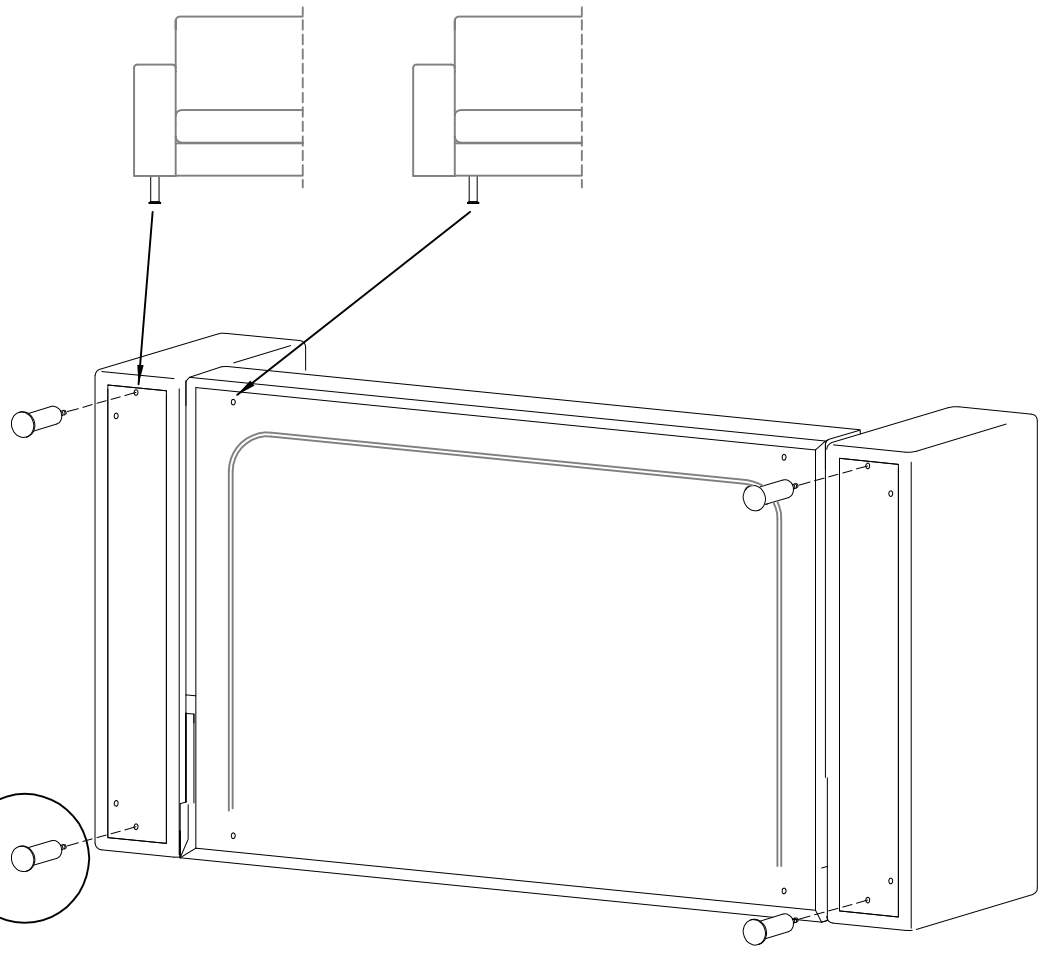

# Indivi2

Design by BoConcept

Samvejledning - Assembly Instructions - Montageanleitung - Instructions d'assemblage - Instrucciones de montaje

**Attention !**

Armrest 	 <b>A X 4</b> M8x60mm	 <b>B X 4</b> M8x35	 <b>C X 4</b> M8 DIN934	 <b>H X 2</b>
930000309	 <b>B X 8</b> M8x35	 <b>C X 4</b> M8 DIN934	 <b>D X 2</b>	 <b>E X 4</b> M8x60
	 <b>F X 1</b>	 <b>G X 1</b> M8 17x8,5x1	 <b>C X 1</b> M8 DIN934	 <b>D X 1</b>

FIG. 1

FIG. 2

FIG. 3

Leg

Samvejledning  
Assembly Instructions  
Montageanleitung  
Instructions d'assemblage  
Instrucciones de montaje