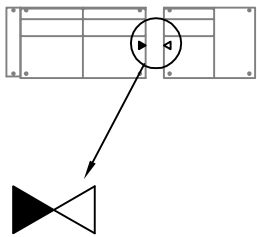

# Indivi2

Design by BoConcept

Samvejledning - Assembly Instructions - Montageanleitung - Instructions d'assemblage - Instrucciones de montaje

**Attention !**

Armrest 	 <b>A X 4</b> M8x60mm	 <b>B X 4</b> M8x35	 <b>C X 4</b> M8 DIN934	 <b>H X 2</b>
930000309	 <b>B X 8</b> M8x35	 <b>C X 4</b> M8 DIN934	 <b>D X 2</b>	 <b>E X 4</b> M8x60
	 <b>F X 1</b>	 <b>G X 1</b> M8 17x8,5x1	 <b>C X 1</b> M8 DIN934	 <b>D X 1</b>

FIG. 1

FIG. 2

FIG. 3

Leg

Samvejledning  
Assembly Instructions  
Montageanleitung  
Instructions d'assemblage  
Instrucciones de montaje