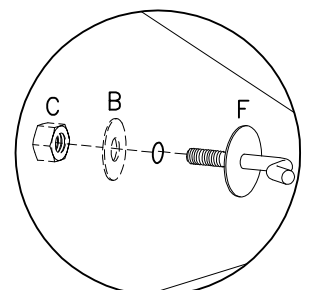

# Indivi2

Design by BoConcept

Samvejledning - Assembly Instructions - Montageanleitung - Instructions d'assemblage - Instrucciones de montaje

**Attention !**

Armrest 	 <b>A X 4</b> M8x60mm	 <b>B X 4</b> M8x35	 <b>C X 4</b> M8 DIN934	 <b>H X 2</b>
930000309	 <b>B X 8</b> M8x35	 <b>C X 4</b> M8 DIN934	 <b>D X 2</b>	 <b>E X 4</b> M8x60
	 <b>F X 1</b>	 <b>G X 1</b> M8 17x8,5x1	 <b>C X 1</b> M8 DIN934	 <b>D X 1</b>

FIG. 1

FIG. 2

FIG. 3

Leg

Samvejledning  
Assembly Instructions  
Montageanleitung  
Instructions d'assemblage  
Instrucciones de montaje