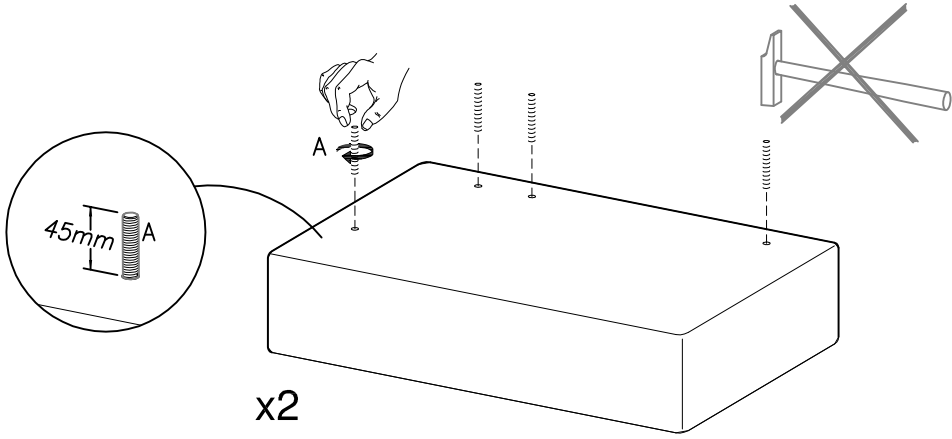

# Indivi2

Design by BoConcept

Samvejledning - Assembly Instructions - Montageanleitung - Instructions d'assemblage - Instrucciones de montaje

**Attention !**

Armrest 	 <b>A X 4</b> M8x60mm	 <b>B X 4</b> M8x35	 <b>C X 4</b> M8 DIN934	 <b>H X 2</b>
930000309	 <b>B X 8</b> M8x35	 <b>C X 4</b> M8 DIN934	 <b>D X 2</b>	 <b>E X 4</b> M8x60
	 <b>F X 1</b>	 <b>G X 1</b> M8 17x8,5x1	 <b>C X 1</b> M8 DIN934	 <b>D X 1</b>

FIG. 1

FIG. 2

FIG. 3

Leg

Samvejledning  
Assembly Instructions  
Montageanleitung  
Instructions d'assemblage  
Instrucciones de montaje