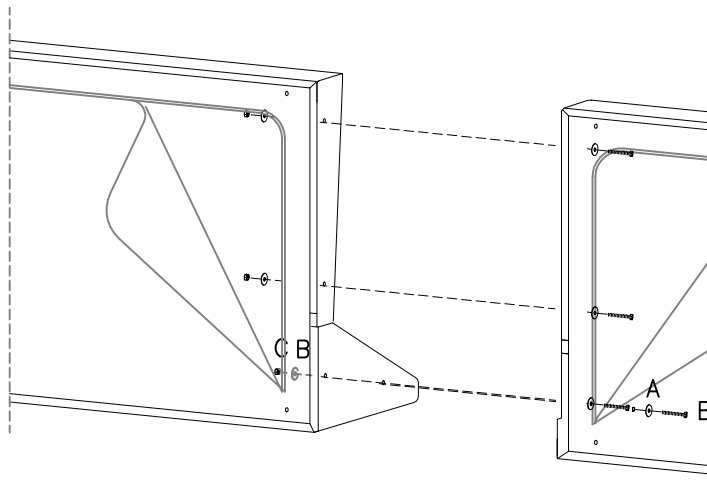

# Indivi2

Design by BoConcept

Samvejledning - Assembly Instructions - Montageanleitung - Instructions d'assemblage - Instrucciones de montaje

**Attention !**

Armrest 	 <b>A X 4</b> M8x60mm	 <b>B X 4</b> M8x35	 <b>C X 4</b> M8 DIN934	 <b>H X 2</b>
930000309	 <b>B X 8</b> M8x35	 <b>C X 4</b> M8 DIN934	 <b>D X 2</b>	 <b>E X 4</b> M8x60
	 <b>F X 1</b>	 <b>G X 1</b> M8 17x8,5x1	 <b>C X 1</b> M8 DIN934	 <b>D X 1</b>

FIG. 1

FIG. 2

FIG. 3

Leg

Samvejledning  
Assembly Instructions  
Montageanleitung  
Instructions d'assemblage  
Instrucciones de montaje