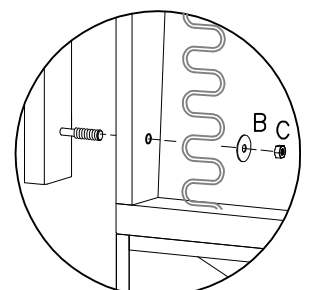

# Indivi2

Design by BoConcept

Samvejledning - Assembly Instructions - Montageanleitung - Instructions d'assemblage - Instrucciones de montaje

**Attention !**

Armrest 	 <b>A X 4</b> M8x60mm	 <b>B X 4</b> M8x35	 <b>C X 4</b> M8 DIN934	 <b>H X 2</b>
930000309	 <b>B X 8</b> M8x35	 <b>C X 4</b> M8 DIN934	 <b>D X 2</b>	 <b>E X 4</b> M8x60
	 <b>F X 1</b>	 <b>G X 1</b> M8 17x8,5x1	 <b>C X 1</b> M8 DIN934	 <b>D X 1</b>

FIG. 1

FIG. 2

FIG. 3

Leg

Samvejledning  
Assembly Instructions  
Montageanleitung  
Instructions d'assemblage  
Instrucciones de montaje