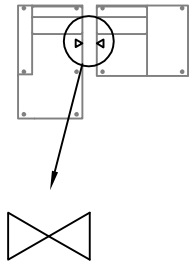

# Indivi2

Design by BoConcept

Samvejledning - Assembly Instructions - Montageanleitung - Instructions d'assemblage - Instrucciones de montaje

**Attention !**

Armrest 	 <b>A X 4</b> M8x60mm	 <b>B X 4</b> M8x35	 <b>C X 4</b> M8 DIN934	 <b>H X 2</b>
930000309	 <b>B X 8</b> M8x35	 <b>C X 4</b> M8 DIN934	 <b>D X 2</b>	 <b>E X 4</b> M8x60
	 <b>F X 1</b>	 <b>G X 1</b> M8 17x8,5x1	 <b>C X 1</b> M8 DIN934	 <b>D X 1</b>

FIG. 1

FIG. 2

FIG. 3

Leg

Samvejledning  
Assembly Instructions  
Montageanleitung  
Instructions d'assemblage  
Instrucciones de montaje