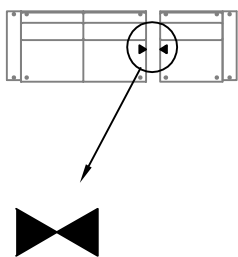

# Indivi2

Design by BoConcept

Samvejledning - Assembly Instructions - Montageanleitung - Instructions d'assemblage - Instrucciones de montaje

**Attention !**

Armrest 	 <b>A X 4</b> M8x60mm	 <b>B X 4</b> M8x35	 <b>C X 4</b> M8 DIN934	 <b>H X 2</b>
930000309	 <b>B X 8</b> M8x35	 <b>C X 4</b> M8 DIN934	 <b>D X 2</b>	 <b>E X 4</b> M8x60
	 <b>F X 1</b>	 <b>G X 1</b> M8 17x8,5x1	 <b>C X 1</b> M8 DIN934	 <b>D X 1</b>

FIG. 1

FIG. 2

FIG. 3

Leg

Samvejledning  
Assembly Instructions  
Montageanleitung  
Instructions d'assemblage  
Instrucciones de montaje