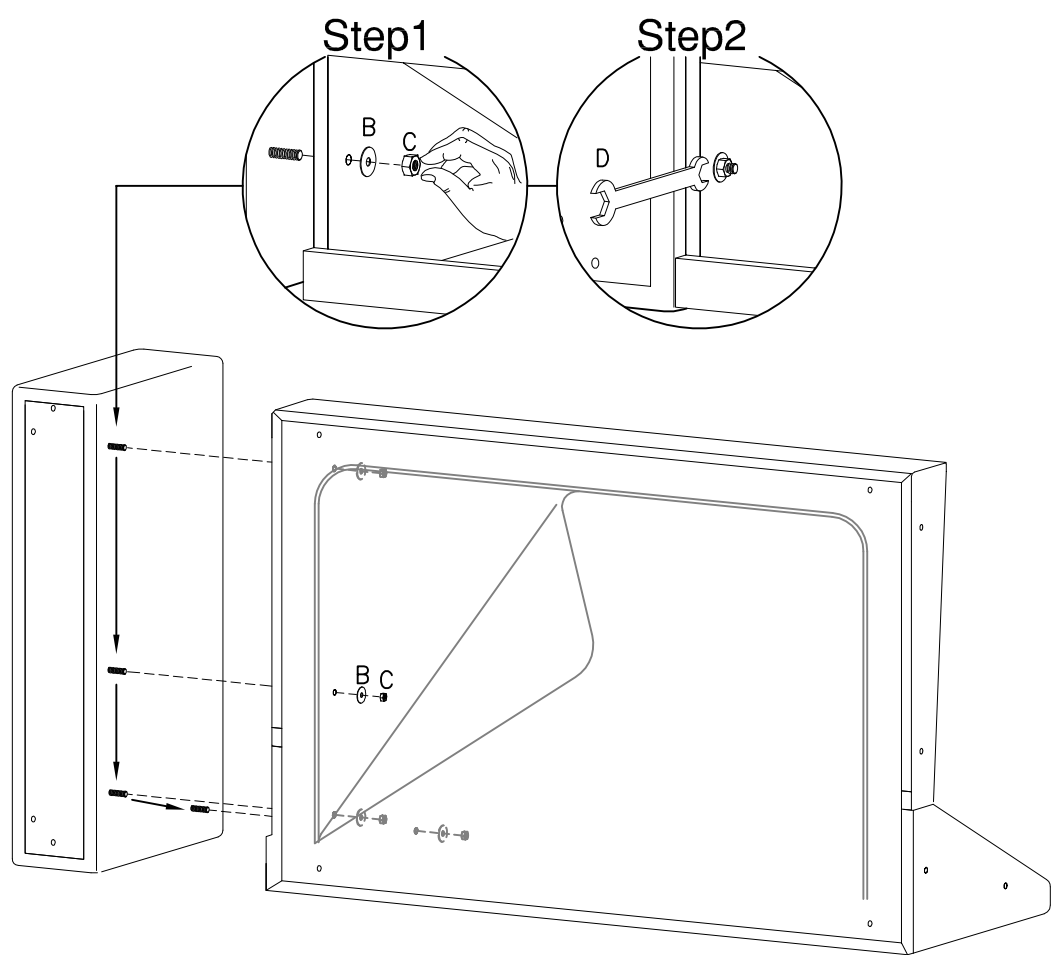

# Indivi2

Design by BoConcept

Samvejledning - Assembly Instructions - Montageanleitung - Instructions d'assemblage - Instrucciones de montaje

**Attention !**

Armrest 	 <b>A X 4</b> M8x60mm	 <b>B X 4</b> M8x35	 <b>C X 4</b> M8 DIN934	 <b>H X 2</b>
930000309	 <b>B X 8</b> M8x35	 <b>C X 4</b> M8 DIN934	 <b>D X 2</b>	 <b>E X 4</b> M8x60
	 <b>F X 1</b>	 <b>G X 1</b> M8 17x8,5x1	 <b>C X 1</b> M8 DIN934	 <b>D X 1</b>

FIG. 1

FIG. 2

FIG. 3

Leg

Samvejledning  
Assembly Instructions  
Montageanleitung  
Instructions d'assemblage  
Instrucciones de montaje