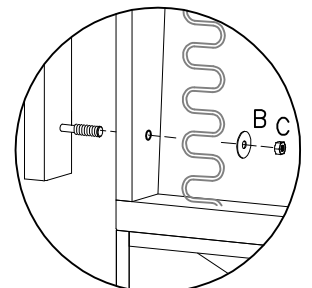

# Indivi2

Design by BoConcept

Samvejledning - Assembly Instructions - Montageanleitung - Instructions d'assemblage - Instrucciones de montaje

**Attention !**

Armrest 	 <b>A X 4</b> M8x60mm	 <b>B X 4</b> M8x35	 <b>C X 4</b> M8 DIN934	 <b>H X 2</b>
930000309	 <b>B X 8</b> M8x35	 <b>C X 4</b> M8 DIN934	 <b>D X 2</b>	 <b>E X 4</b> M8x60
	 <b>F X 1</b>	 <b>G X 1</b> M8 17x8,5x1	 <b>C X 1</b> M8 DIN934	 <b>D X 1</b>

FIG. 1

FIG. 2

FIG. 3

Leg

Samvejledning  
Assembly Instructions  
Montageanleitung  
Instructions d'assemblage  
Instrucciones de montaje