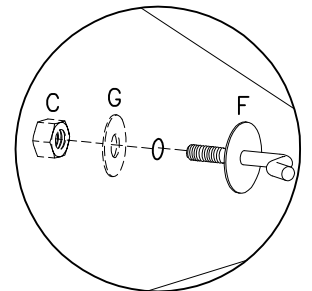

# Indivi2

Design by BoConcept

Samvejledning - Assembly Instructions - Montageanleitung - Instructions d'assemblage - Instrucciones de montaje

**Attention !**

Armrest 	 <b>A X 4</b> M8x60mm	 <b>B X 4</b> M8x35	 <b>C X 4</b> M8 DIN934	 <b>H X 2</b>
930000309	 <b>B X 8</b> M8x35	 <b>C X 4</b> M8 DIN934	 <b>D X 2</b>	 <b>E X 4</b> M8x60
	 <b>F X 1</b>	 <b>G X 1</b> M8 17x8,5x1	 <b>C X 1</b> M8 DIN934	 <b>D X 1</b>

FIG. 1

FIG. 2

FIG. 3

Leg

Samvejledning  
Assembly Instructions  
Montageanleitung  
Instructions d'assemblage  
Instrucciones de montaje