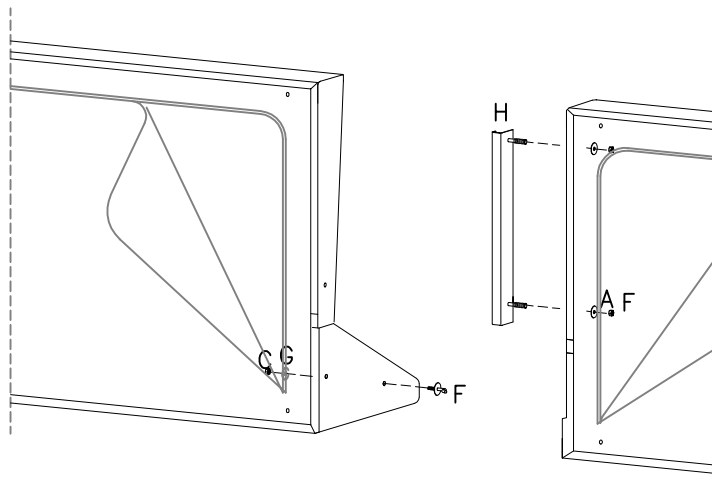

# Indivi2

Design by BoConcept

Samvejledning - Assembly Instructions - Montageanleitung - Instructions d'assemblage - Instrucciones de montaje

**Attention !**

Armrest 	 <b>A X 4</b> M8x60mm	 <b>B X 4</b> M8x35	 <b>C X 4</b> M8 DIN934	 <b>H X 2</b>
930000309	 <b>B X 8</b> M8x35	 <b>C X 4</b> M8 DIN934	 <b>D X 2</b>	 <b>E X 4</b> M8x60
	 <b>F X 1</b>	 <b>G X 1</b> M8 17x8,5x1	 <b>C X 1</b> M8 DIN934	 <b>D X 1</b>

FIG. 1

FIG. 2

FIG. 3

Leg

Samvejledning  
Assembly Instructions  
Montageanleitung  
Instructions d'assemblage  
Instrucciones de montaje