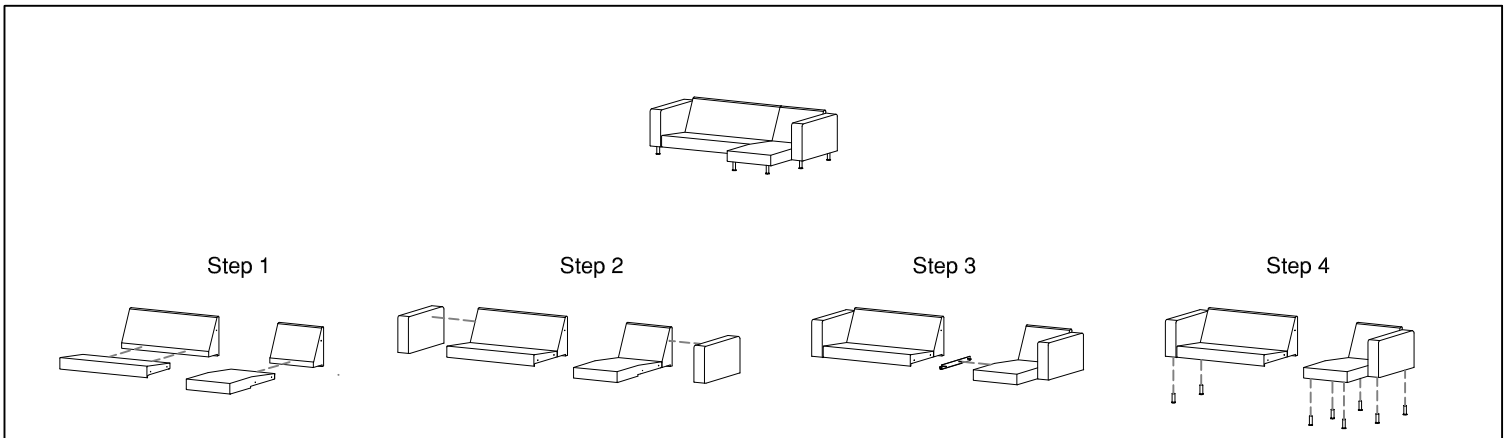

# Indivi2

Design by BoConcept

Samvejledning - Assembly Instructions - Montageanleitung - Instructions d'assemblage - Instrucciones de montaje

**Attention !**

Armrest 	 <b>A X 4</b> M8x60mm	 <b>B X 4</b> M8x35	 <b>C X 4</b> M8 DIN934	 <b>H X 2</b>
930000309	 <b>B X 8</b> M8x35	 <b>C X 4</b> M8 DIN934	 <b>D X 2</b>	 <b>E X 4</b> M8x60
	 <b>F X 1</b>	 <b>G X 1</b> M8 17x8,5x1	 <b>C X 1</b> M8 DIN934	 <b>D X 1</b>