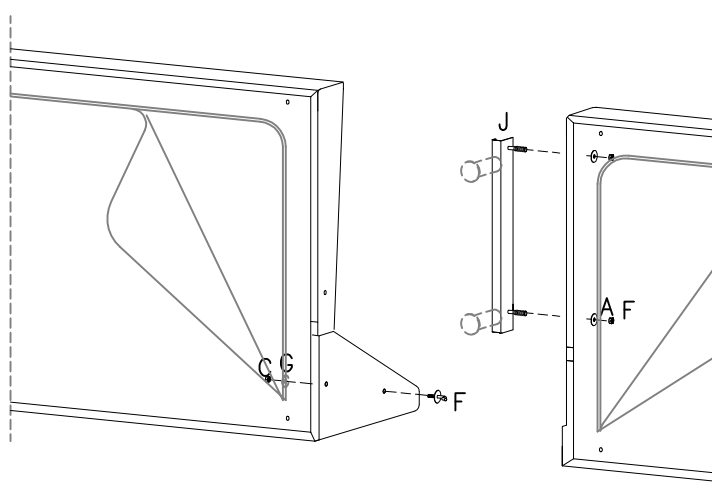

# Indivi2

Design by BoConcept

Samvejledning - Assembly Instructions - Montageanleitung - Instructions d'assemblage - Instrucciones de montaje

**Attention !**

Armrest 	 <b>A X 4</b> M8x60mm	 <b>B X 4</b> M8x35	 <b>C X 4</b> M8 DIN934	 <b>H X 2</b>
930000309	 <b>B X 8</b> M8x35	 <b>C X 4</b> M8 DIN934	 <b>D X 2</b>	 <b>E X 4</b> M8x60
	 <b>F X 1</b>	 <b>G X 1</b> M8 17x8,5x1	 <b>C X 1</b> M8 DIN934	 <b>D X 1</b>

FIG. 1

FIG. 2

FIG. 3

Leg

Samvejledning  
Assembly Instructions  
Montageanleitung  
Instructions d'assemblage  
Instrucciones de montaje