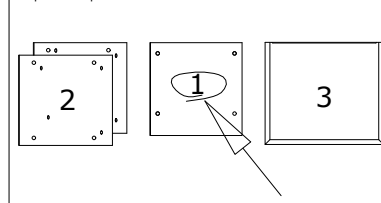

Newport

Design by BoConcept

Samvejledning - Assembly Instructions - Montageanleitung - Instructions d'assemblage - Instrucciones de montaje

402-1830
83,5x50x53 cm

125kg / 275lb

Korpus - Korpus - Carcase - Carcasse

006030

006155

Beslag - Beschläge - Fittings - Set de montage
Fitting bag 937000115

A x 4
970001871
Screw ma M6x16mm

B x 4
979900259
Washer ø16

C x 1
970003040
Allen key 4 mm

Example!

Korpus - Korpus - Carcase - Carcasse