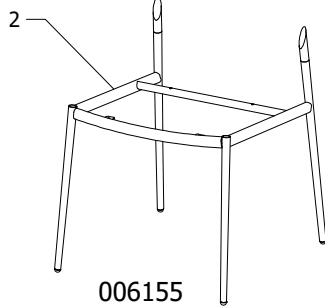

Newport

Design by BoConcept

Samvejledning - Assembly Instructions - Montageanleitung - Instructions d'assemblage - Instrucciones de montaje

402-1830
83,5x50x53 cm

125kg / 275lb

Korpus - Korpus - Carcase - Carcasse

006030

006155

Beslag - Beschläge - Fittings - Set de montage
Fitting bag 937000115

A x 4
970001871
Screw ma M6x16mm

B x 4
979900259
Washer ø16

C x 1
970003040
Allen key 4 mm

Example!

Korpus - Korpus - Carcase - Carcasse