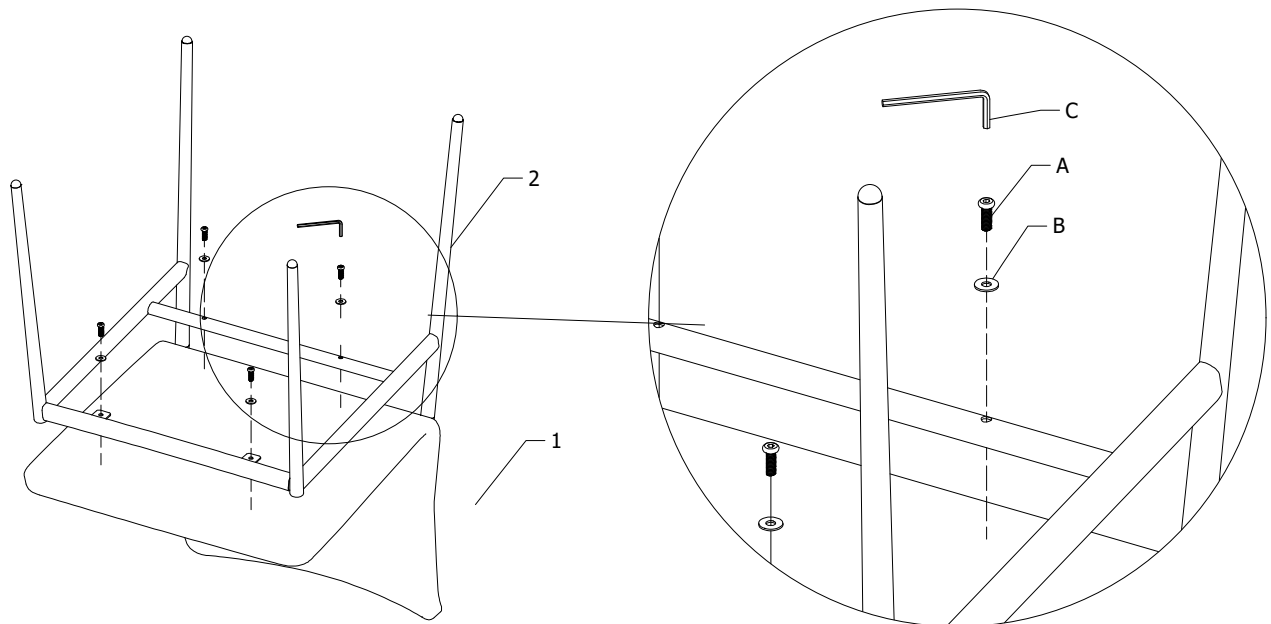

Newport

Design by BoConcept

Samvejledning - Assembly Instructions - Montageanleitung - Instructions d'assemblage - Instrucciones de montaje

402-1830
83,5x50x53 cm

125kg / 275lb

Korpus - Korpus - Carcase - Carcasse

006030

006155

Beslag - Beschläge - Fittings - Set de montage
Fitting bag 937000115

A x 4
970001871
Screw ma M6x16mm

B x 4
979900259
Washer ø16

C x 1
970003040
Allen key 4 mm

Example!

Korpus - Korpus - Carcase - Carcasse