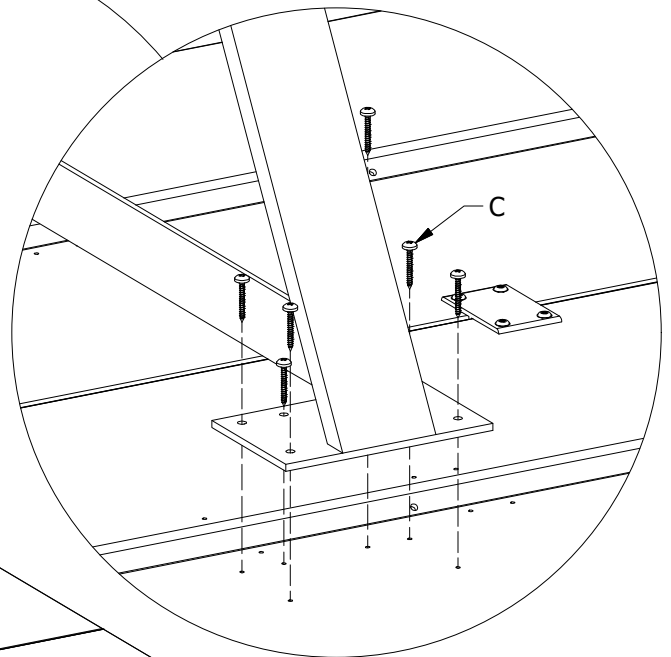

Vancouver

Design by BoConcept

Samvejledning - Assembly Instructions - Montageanleitung - Instructions d'assemblage - Instrucciones de montaje

Korpus - Korpus - Carcase - Carcasse
Col. **5851 x 2**

Beslag - Beschlage - Fittings - Set de montage Model 5850
937000039

A x 6
970001669

B x 24
970001419
6,2x13

Korpus - Korpus - Carcase - Carcasse
Model **5860**

Beslag - Beschlage - Fittings - Set de montage Model 5860
937000038

C x 24
970001749
5,0x30

FIG. 1

370 T055

C x 24