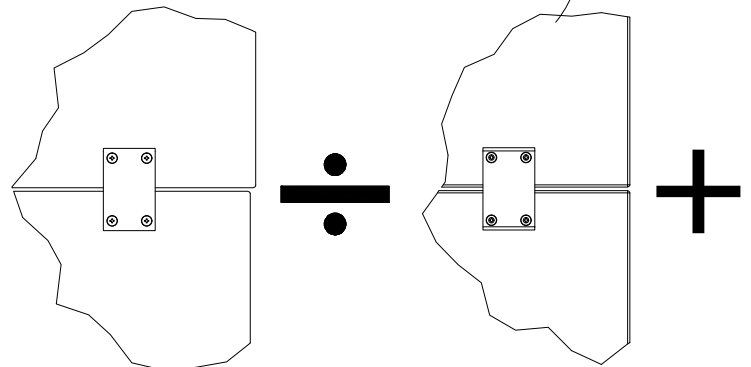

Vancouver

Design by BoConcept

Samvejledning - Assembly Instructions - Montageanleitung - Instructions d'assemblage - Instrucciones de montaje

Korpus - Korpus - Carcase - Carcasse
Col. **5851 x 2**

Beslag - Beschlage - Fittings - Set de montage Model 5850
937000039

A x 6
970001669

B x 24
970001419
6,2x13

Korpus - Korpus - Carcase - Carcasse
Model **5860**

Beslag - Beschlage - Fittings - Set de montage Model 5860
937000038

C x 24
970001749
5,0x30

FIG. 1

370 T055

C x 24