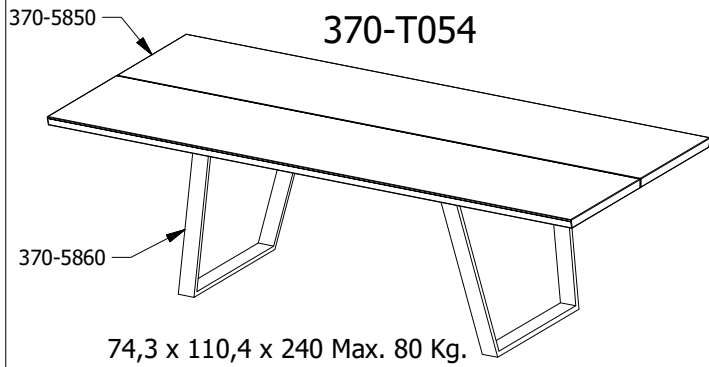

Vancouver

Design by BoConcept

Samvejledning - Assembly Instructions - Montageanleitung - Instructions d'assemblage - Instrucciones de montaje

Korpus - Korpus - Carcase - Carcasse
Col. **5851 x 2**

Beslag - Beschlage - Fittings - Set de montage Model 5850
937000039

A x 6
970001669

B x 24
970001419
6,2x13

Korpus - Korpus - Carcase - Carcasse
Model **5860**

Beslag - Beschlage - Fittings - Set de montage Model 5860
937000038

C x 24
970001749
5,0x30

FIG. 1

370 T055

C x 24