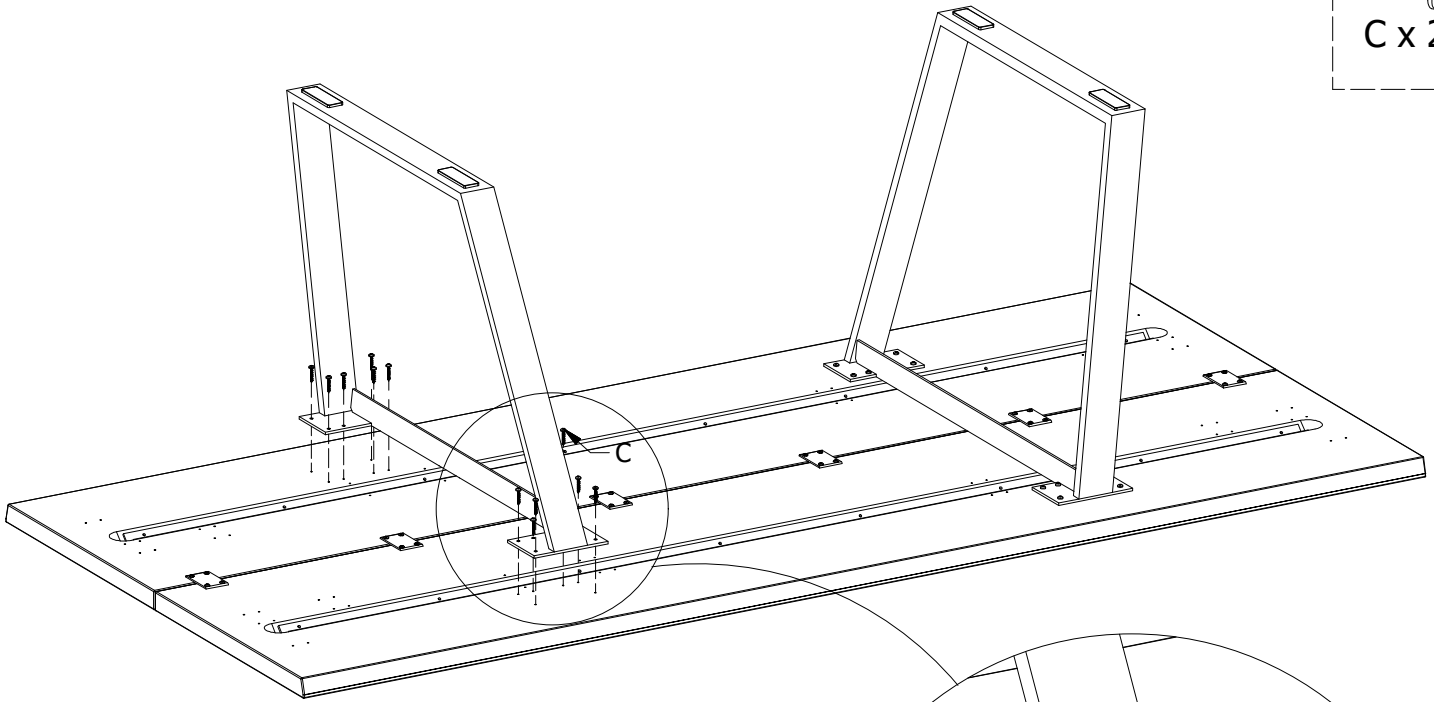

Vancouver

Design by BoConcept

Samvejledning - Assembly Instructions - Montageanleitung - Instructions d'assemblage - Instrucciones de montaje

Korpus - Korpus - Carcase - Carcasse
Col. **5851 x 2**

Beslag - Beschlage - Fittings - Set de montage Model 5850
937000039

A x 6
970001669

B x 24
970001419
6,2x13

Korpus - Korpus - Carcase - Carcasse
Model **5860**

Beslag - Beschlage - Fittings - Set de montage Model 5860
937000038

C x 24
970001749
5,0x30

FIG. 1

370 T055

C x 24