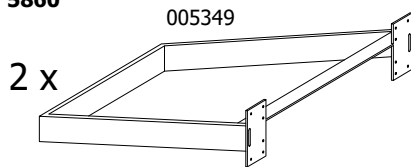

Vancouver

Design by BoConcept

Samvejledning - Assembly Instructions - Montageanleitung - Instructions d'assemblage - Instrucciones de montaje

Korpus - Korpus - Carcase - Carcasse
Col. **5851 x 2**

Beslag - Beschlage - Fittings - Set de montage Model 5850
937000039

A x 6
970001669

B x 24
970001419
6,2x13

Korpus - Korpus - Carcase - Carcasse
Model **5860**

Beslag - Beschlage - Fittings - Set de montage Model 5860
937000038

C x 24
970001749
5,0x30

FIG. 1

370 T055

C x 24