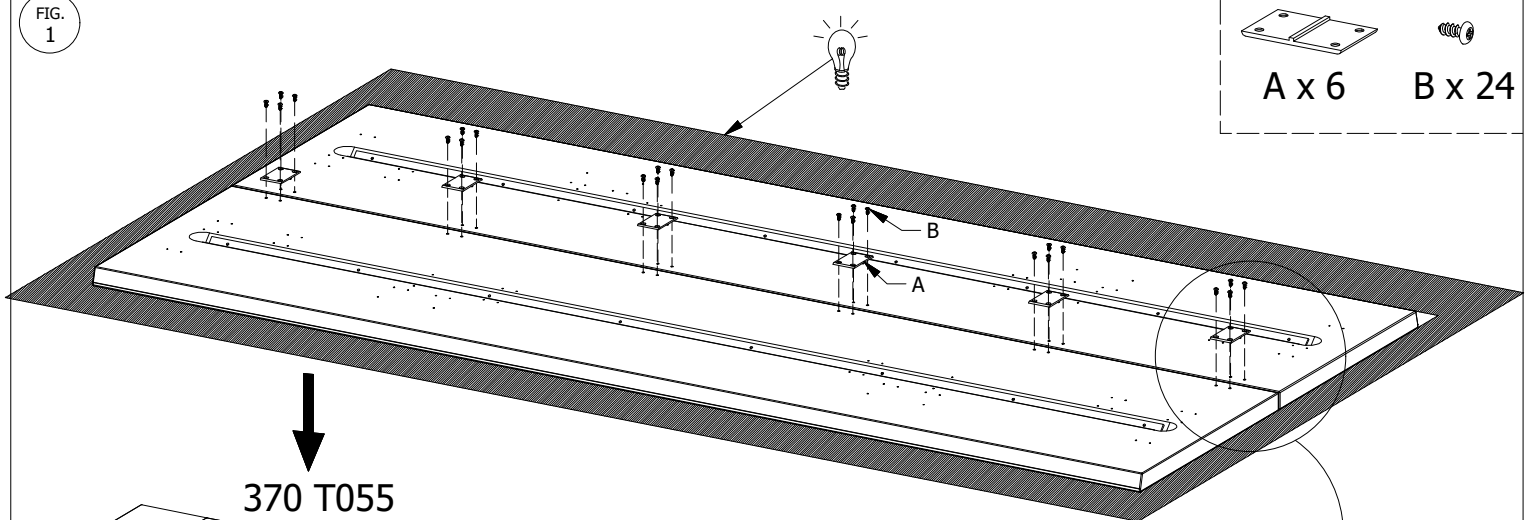

Vancouver

Design by BoConcept

Samvejledning - Assembly Instructions - Montageanleitung - Instructions d'assemblage - Instrucciones de montaje

Korpus - Korpus - Carcase - Carcasse
Col. **5851 x 2**

Beslag - Beschlage - Fittings - Set de montage Model 5850
937000039

A x 6
970001669

B x 24
970001419
6,2x13

Korpus - Korpus - Carcase - Carcasse
Model **5860**

Beslag - Beschlage - Fittings - Set de montage Model 5860
937000038

C x 24
970001749
5,0x30

FIG. 1

370 T055

C x 24