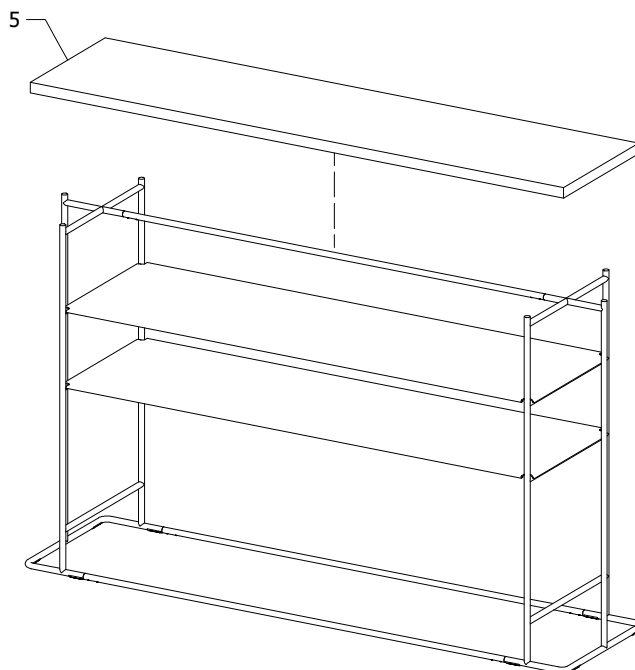

DK Ved reklamation oplyses følgende:

D Im Reklamationsfall, bitte folgendes erläutern:

US In case of claims, please state the following:

F En cas de réclamation, veuillez indiquer:

NL Bij service volgene mededelen

E En caso de reclamación, indicar lo siguiente:

P No caso de reclamação, por favor indique o seguinte:

JP お気づきの点等ございましたら、以下の点をお知らせください。

Example!

Korpus - Korpus - Carcase - Carcasse

Beslag - Fittings - Beschläge - Set de Montage