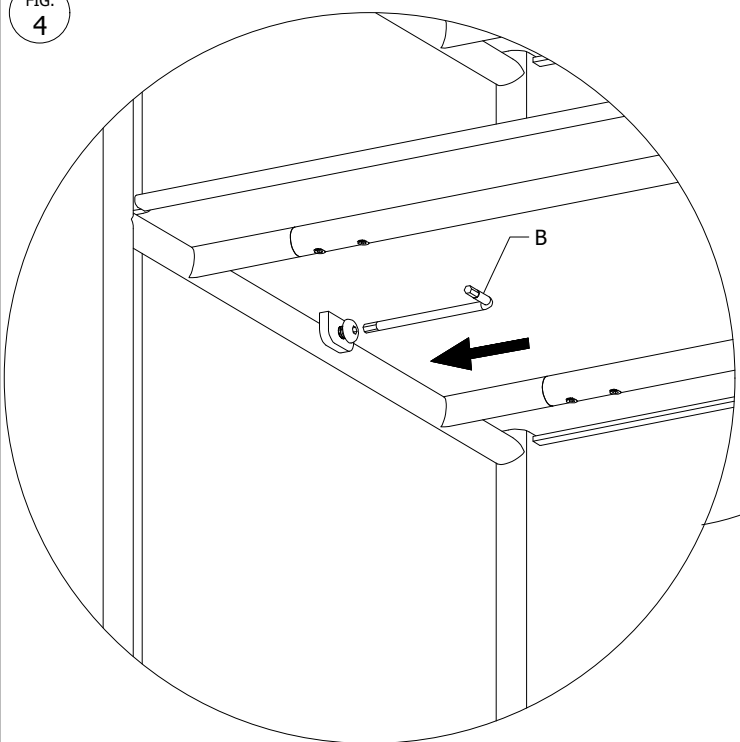

FIG.
5

FIG.
6

FIG. 4