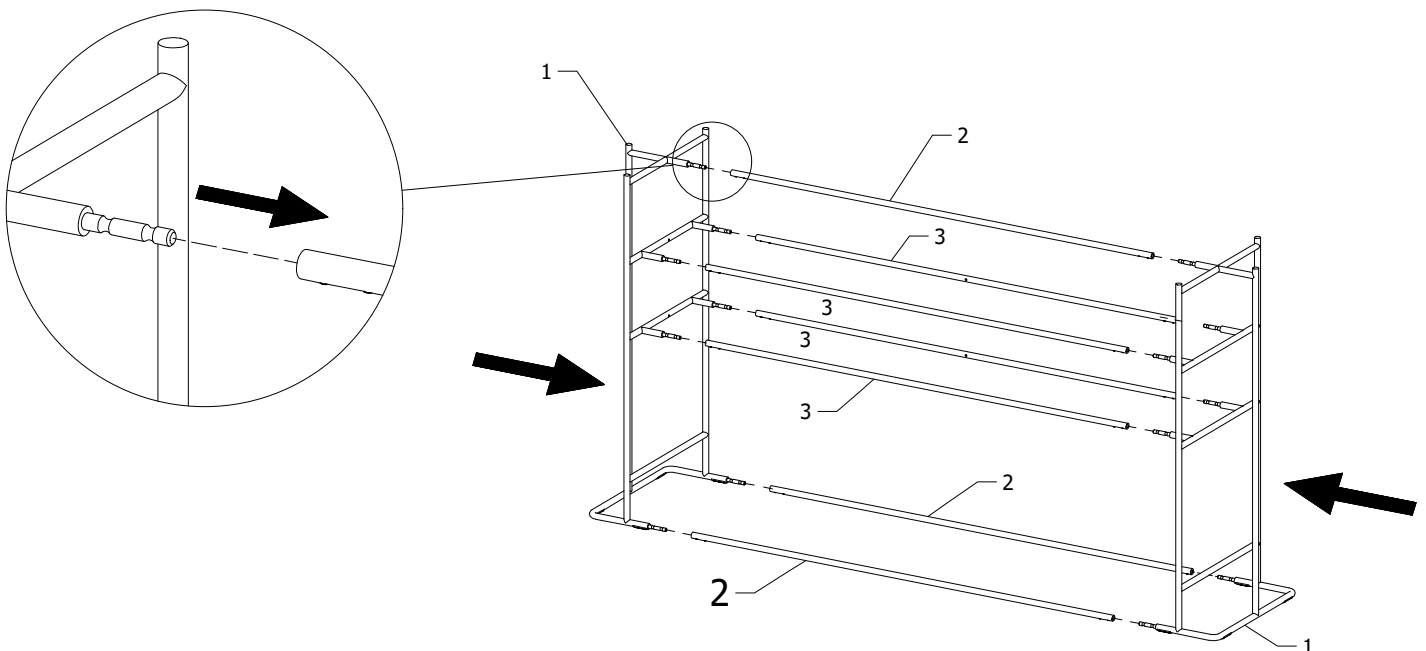

FIG. 2

Collie: 370-2251

Beslag - Beschläge - Fittings - Set de montage
Fittingbag: 937000106

A x 28

Penol screw M5x4mm black
970001798

C x 8

Button head screw M5x12 Black
970001797

B x 1

Allen key 3 mm
970001691

D x 1

Allen key 2 mm
970000721

Sparepart bag:
937000105

x8

plastic foot pad

FIG.
1