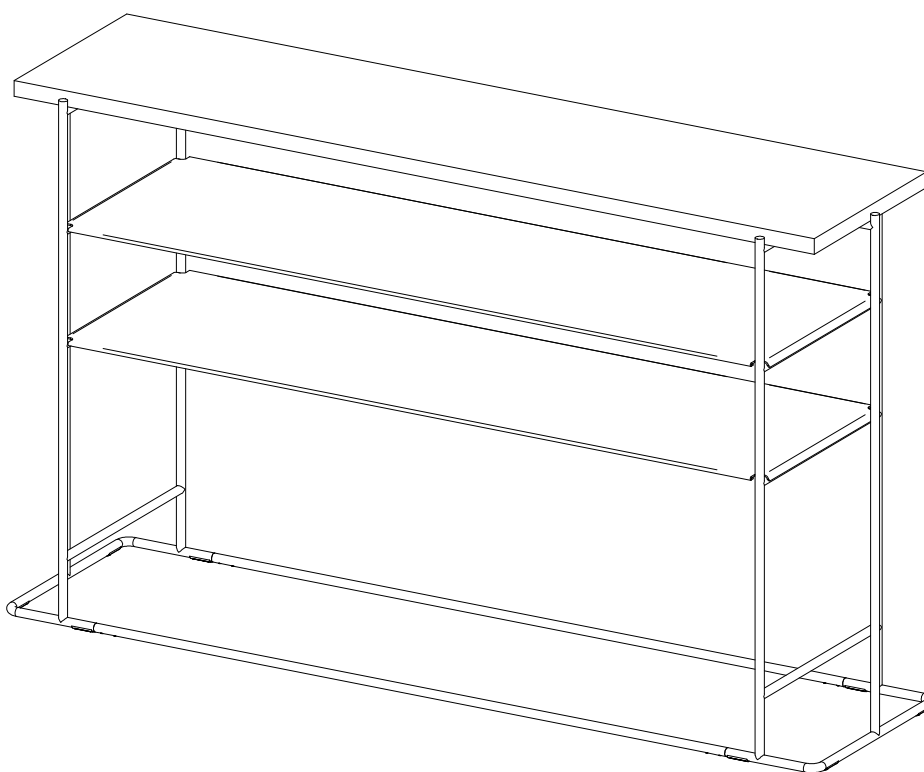

DK Ved reklamation oplyses følgende:

D Im Reklamationsfall, bitte folgendes erläutern:

US In case of claims, please state the following:

F En cas de réclamation, veuillez indiquer:

NL Bij service volgene mededelen

E En caso de reclamación, indicar lo siguiente:

P No caso de reclamação, por favor indique o seguinte:

JP お気づきの点等ございましたら、以下の点をお知らせください。

Example!

Korpus - Korpus - Carcase - Carcasse

Beslag - Fittings - Beschläge - Set de Montage