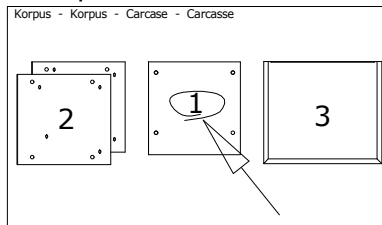

-  Ax4
-  Bx4
-  Cx4
-  Dx4
-  Ex1

Cross tighten

Be aware

G 30 mm and H 21 mm in the back

F 20 mm and J 12 mm in the front

Example!

- DK Ved reklamation oplyses følgende:
- D Im Reklamationsfall, bitte folgendes erläutern:
- US In case of claims, please state the following:
- F En cas de réclamation, veuillez indiquer:
- NL Bij service volgense mededelen
- E En caso de reclamacion, indicar lo siguiente:
- P No caso de reclamação, por favor indique o seguinte:
- JP お気づきの点等ございましたら、以下の点をお知らせください。