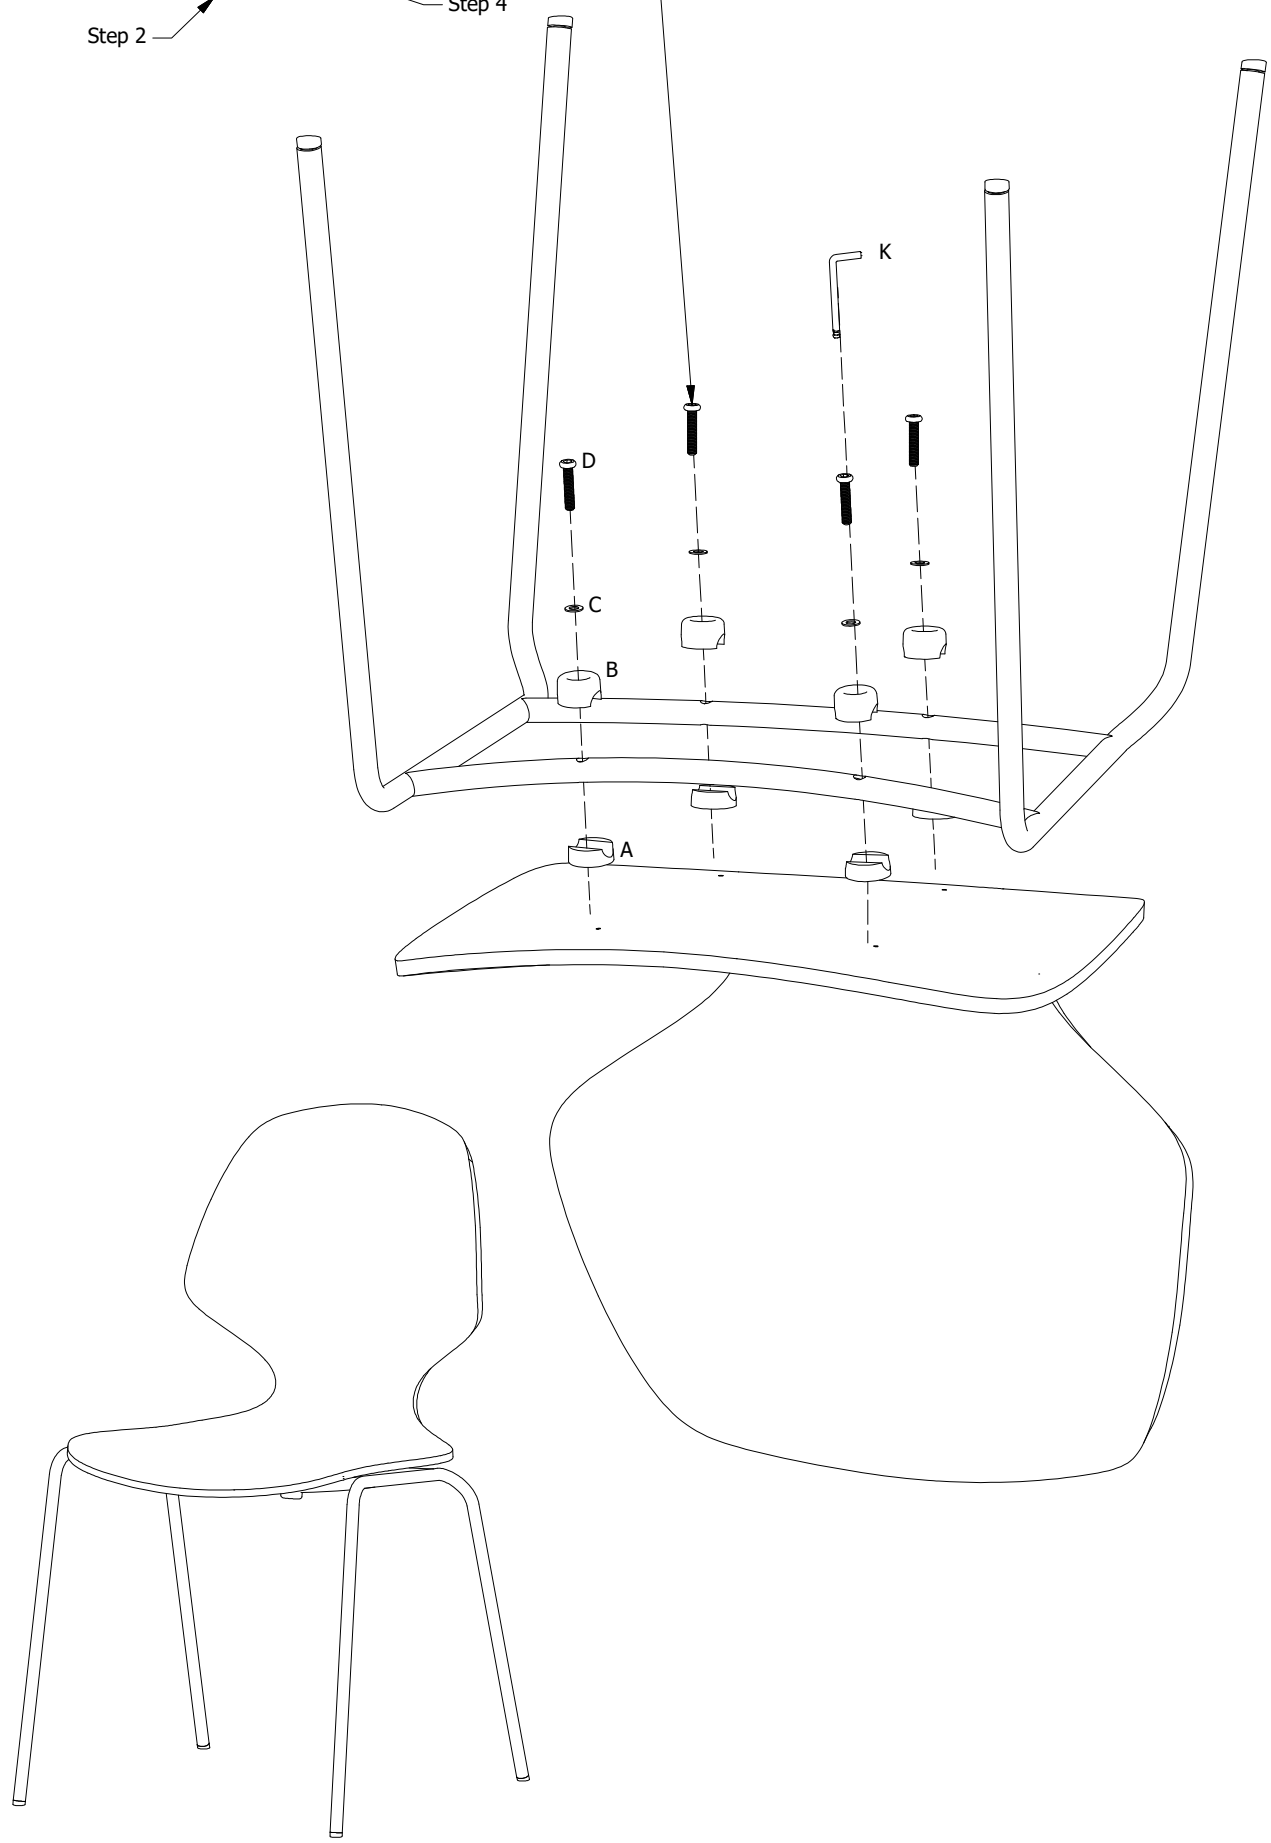

Florence

Design by BoConcept

Samvejledning - Assembly Instructions - Montageanleitung - Instructions d'assemblage - Instrucciones de montaje

402-D088

2300 + 2260
88/46x50x51 cm

402-D089

2130 + 2260
87,5/44,5x45x56 cm

-  Ax4
-  Bx4
-  Cx4
-  Dx4
-  Ex1

Cross tighten

Be aware

G 30 mm and H 21 mm in the back

F 20 mm and J 12 mm in the front

Example!

- DK Ved reklamation oplyses følgende:
- D Im Reklamationsfall, bitte folgendes erläutern:
- US In case of claims, please state the following:
- F En cas de réclamation, veuillez indiquer:
- NL Bij service volgense mededelen
- E En caso de reclamacion, indicar lo siguiente:
- P No caso de reclamação, por favor indique o seguinte:
- JP お気づきの点等ございましたら、以下の点をお知らせください。