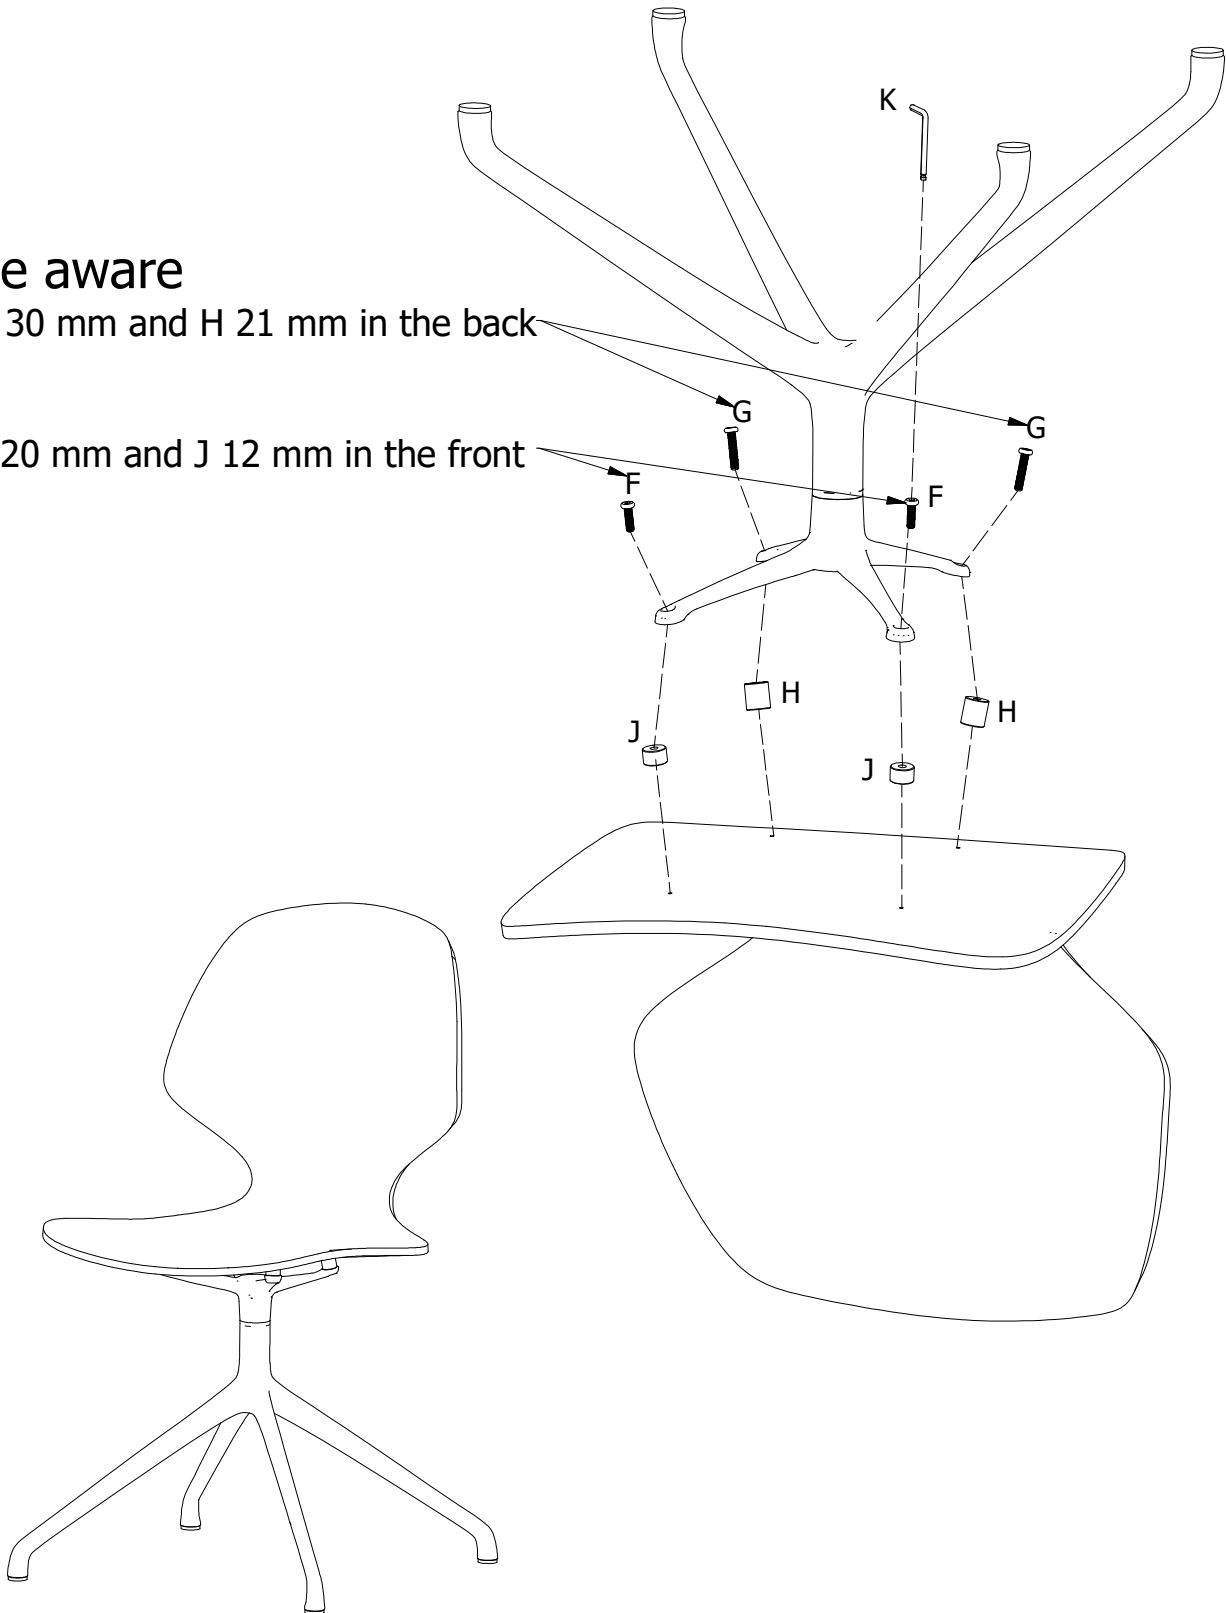

Florence

Design by BoConcept

Samvejledning - Assembly Instructions - Montageanleitung - Instructions d'assemblage - Instrucciones de montaje

402-D088

2300 + 2260
88/46x50x51 cm

402-D089

2130 + 2260
87,5/44,5x45x56 cm

-  Ax4
-  Bx4
-  Cx4
-  Dx4
-  Ex1

Cross tighten

Be aware

G 30 mm and H 21 mm in the back

F 20 mm and J 12 mm in the front

Example!

- DK Ved reklamation oplyses følgende:
- D Im Reklamationsfall, bitte folgendes erläutern:
- US In case of claims, please state the following:
- F En cas de réclamation, veuillez indiquer:
- NL Bij service volgense mededelen
- E En caso de reclamacion, indicar lo siguiente:
- P No caso de reclamação, por favor indique o seguinte:
- JP お気づきの点等ございましたら、以下の点をお知らせください。