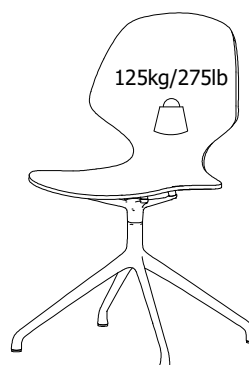

Florence

Design by BoConcept

Samvejledning - Assembly Instructions - Montageanleitung - Instructions d'assemblage - Instrucciones de montaje

402-D088

2300 + 2260
88/46x50x51 cm

402-D089

2130 + 2260
87,5/44,5x45x56 cm

-  Ax4
-  Bx4
-  Cx4
-  Dx4
-  Ex1

Cross tighten

Be aware

G 30 mm and H 21 mm in the back

F 20 mm and J 12 mm in the front

Example!

- DK Ved reklamation oplyses følgende:
- D Im Reklamationsfall, bitte folgendes erläutern:
- US In case of claims, please state the following:
- F En cas de réclamation, veuillez indiquer:
- NL Bij service volgense mededelen
- E En caso de reclamacion, indicar lo siguiente:
- P No caso de reclamação, por favor indique o seguinte:
- JP お気づきの点等ございましたら、以下の点をお知らせください。