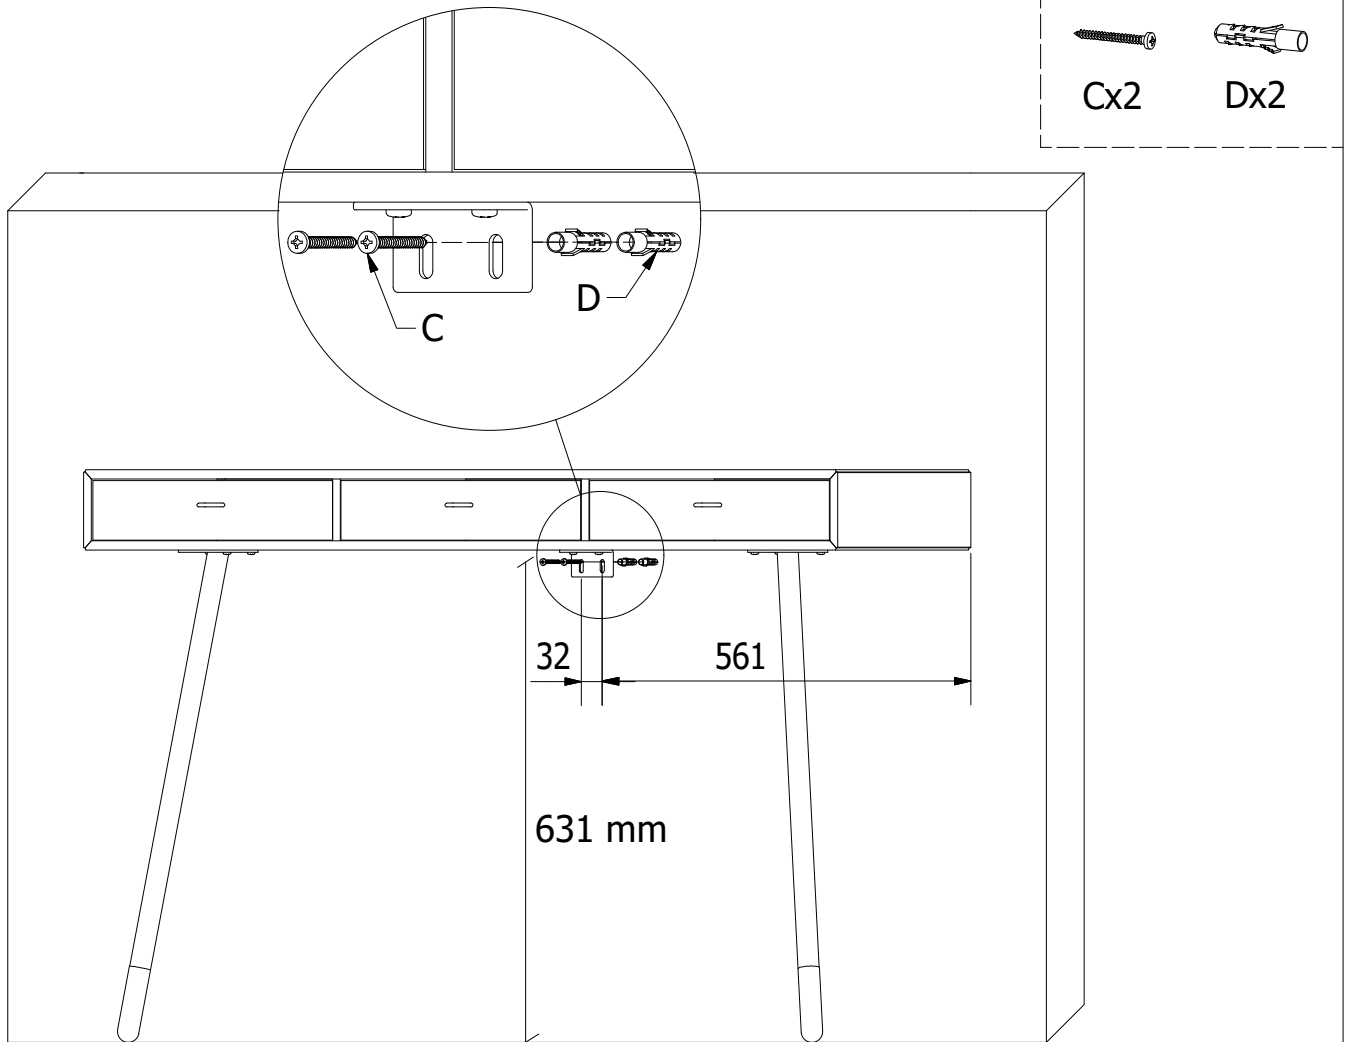

DK Ved reklamation oplyses følgende:
D Im Reklamationsfall, bitte folgendes erläutern:
US In case of claims, please state the following:
F En cas de réclamation, veuillez indiquer:
NL Bij service volgene mededelen
E En caso de reclamación, indicar lo siguiente:
P No caso de reclamação, por favor indique o seguinte:
JP お気づきの点等ございましたら、以下の点をお知らせください。

Example!