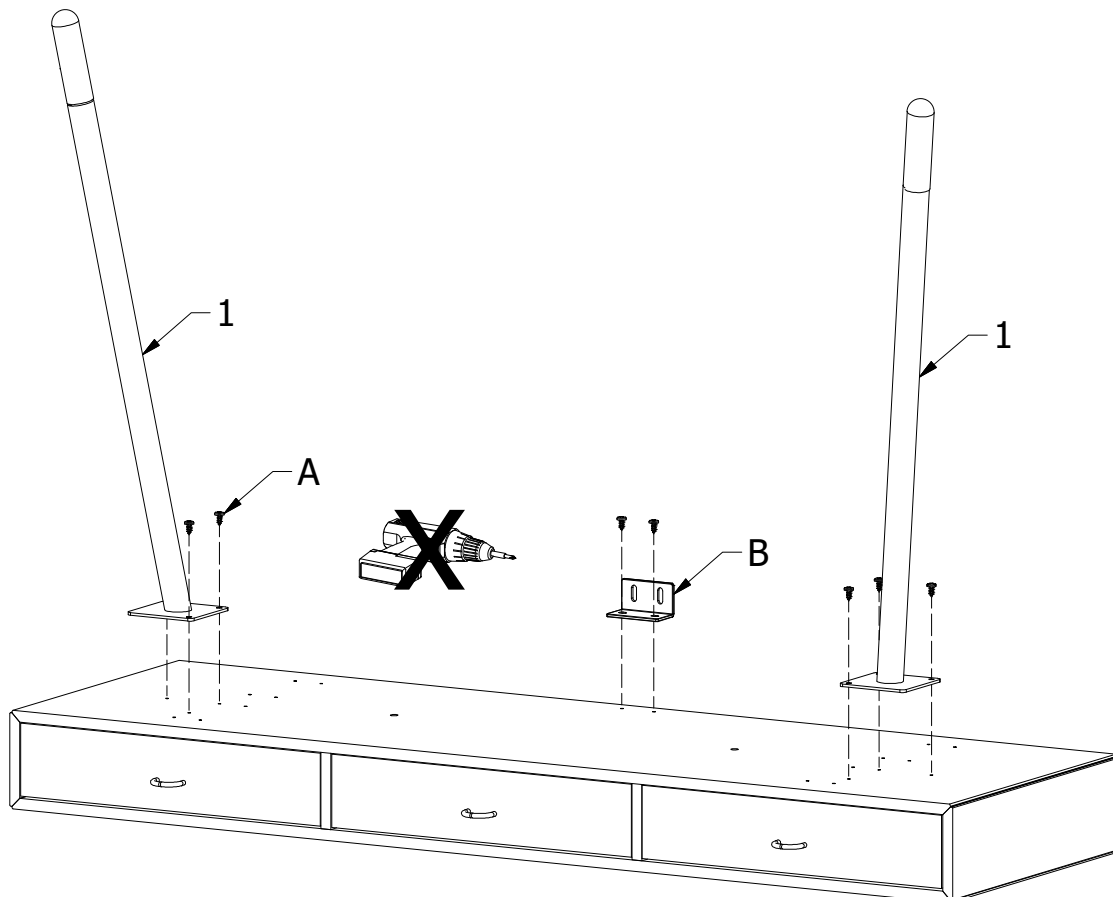

370-5930 Beslag - Beschläge - Fittings - Set de montage

Fittingbag: 937000041 (Black)

Fittingbag: 937000062 (White)

Ax8
5,0x12

Bx1

Cx2
4,5x45

Dx2
Ø8x40

Værktøj - Werkzeuge - Tools - Outils

Ax8

Bx1

FIG.
1