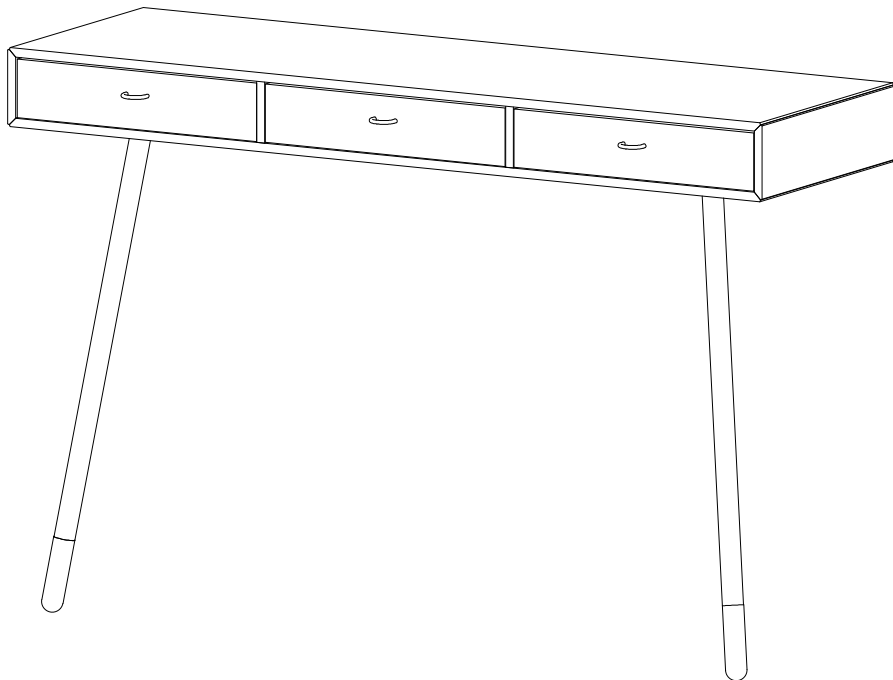

DK Ved reklamation oplyses følgende:
D Im Reklamationsfall, bitte folgendes erläutern:
US In case of claims, please state the following:
F En cas de réclamation, veuillez indiquer:
NL Bij service volgene mededelen
E En caso de reclamación, indicar lo siguiente:
P No caso de reclamação, por favor indique o seguinte:
JP お気づきの点等ございましたら、以下の点をお知らせください。

Example!