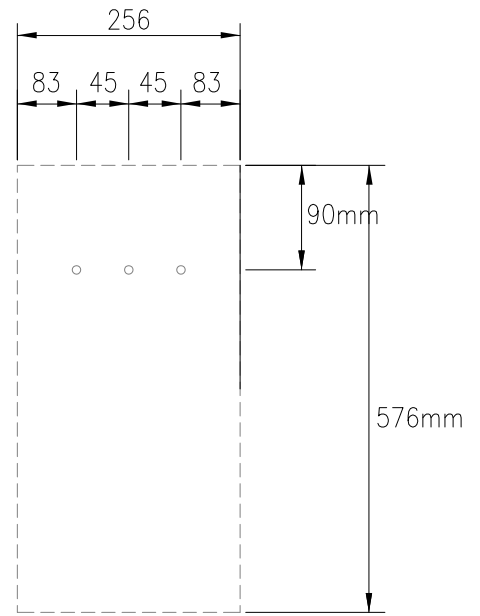

7020

- DK Ved reklamation oplyses følgende:
- D Im Reklamationsfall, bitte folgendes erläutern:
- US In case of claims, please state the following:
- F En cas de réclamation, veuillez indiquer:
- NL Bij service volgene mededelen
- E En caso de reclamación, indicar lo siguiente:
- P No caso de reclamação, por favor indique o seguinte:
- JP お気づきの点等ございましたら、以下の点をお知らせください。

Example!