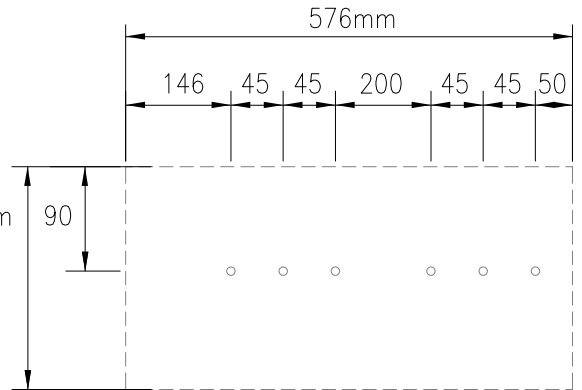

7020

- DK Ved reklamation oplyses følgende:
- D Im Reklamationsfall, bitte folgendes erläutern:
- US In case of claims, please state the following:
- F En cas de réclamation, veuillez indiquer:
- NL Bij service volgene mededelen
- E En caso de reclamación, indicar lo siguiente:
- P No caso de reclamação, por favor indique o seguinte:
- JP お気づきの点等ございましたら、以下の点をお知らせください。

Example!