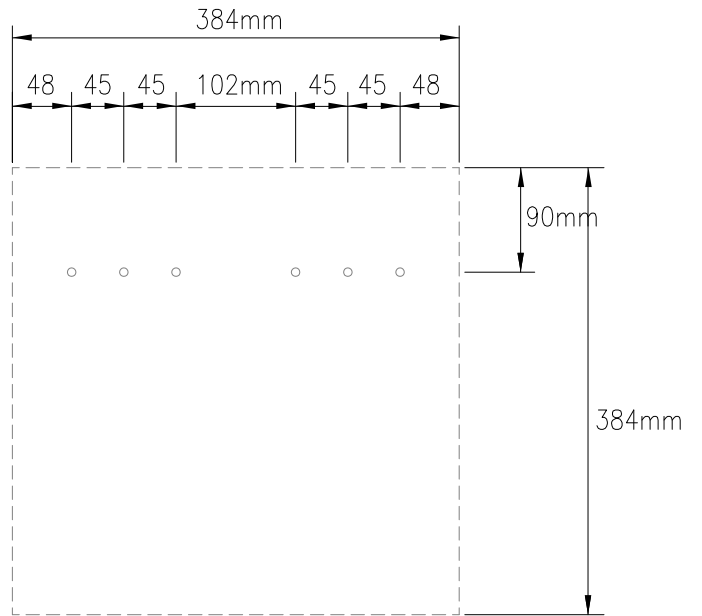

Attention!

FIG. 1

FIG. 2

7010