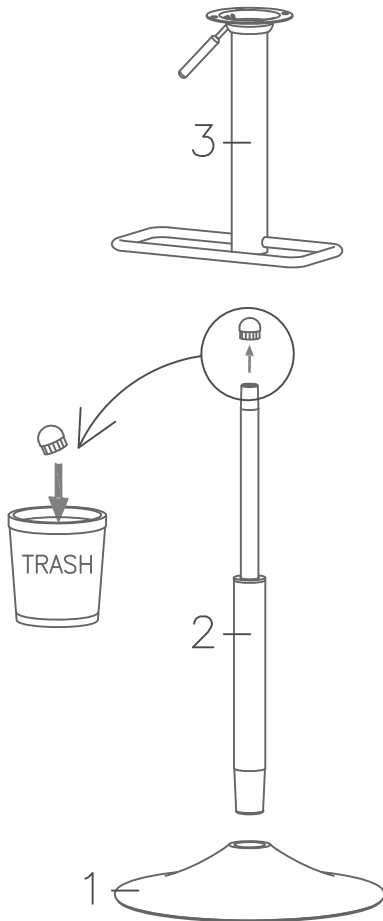

Siena Barstool

Design by BoConcept

Samvejledning - Assembly Instructions - Montageanleitung - Instructions d'assemblage - Instrucciones de montaje

125kg/275lb

1580 hxbxd: 110,5/85,5x42,5x50cm

Beslag - Beschläge - Fittings - Set de montage (Fittingbag NO: 93700025)

A X 2
979900248
M6x25mm

B X 2
979900095
M6x19mm

C X 4
970003121
D9,d6,2x1.2mm

D X 4
979900096
D13,6.2x1mm

E X 1
1979300005
5mm

G X 1
970003224

Attention!