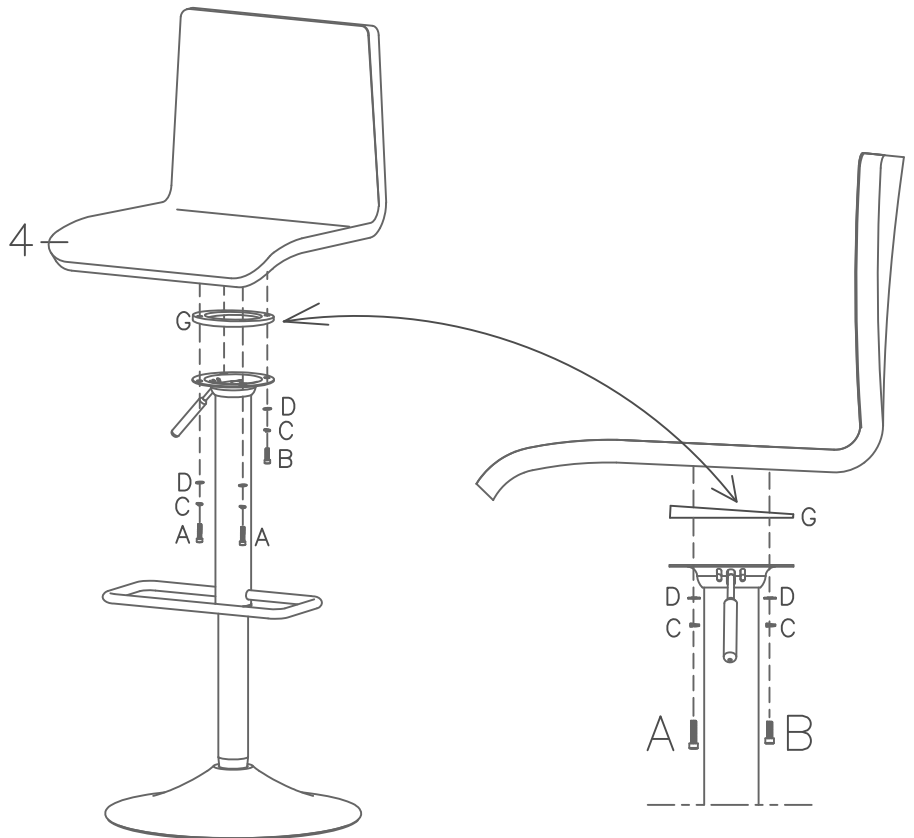

Siena Barstool

Design by BoConcept

Samvejledning - Assembly Instructions - Montageanleitung - Instructions d'assemblage - Instrucciones de montaje

125kg/275lb

1580 hxbxd: 110,5/85,5x42,5x50cm

Beslag - Beschläge - Fittings - Set de montage (Fittingbag NO: 93700025)

A X 2
979900248
M6x25mm

B X 2
979900095
M6x19mm

C X 4
970003121
D9,d6,2x1.2mm

D X 4
979900096
D13,6.2x1mm

E X 1
1979300005
5mm

G X 1
970003224

Attention!