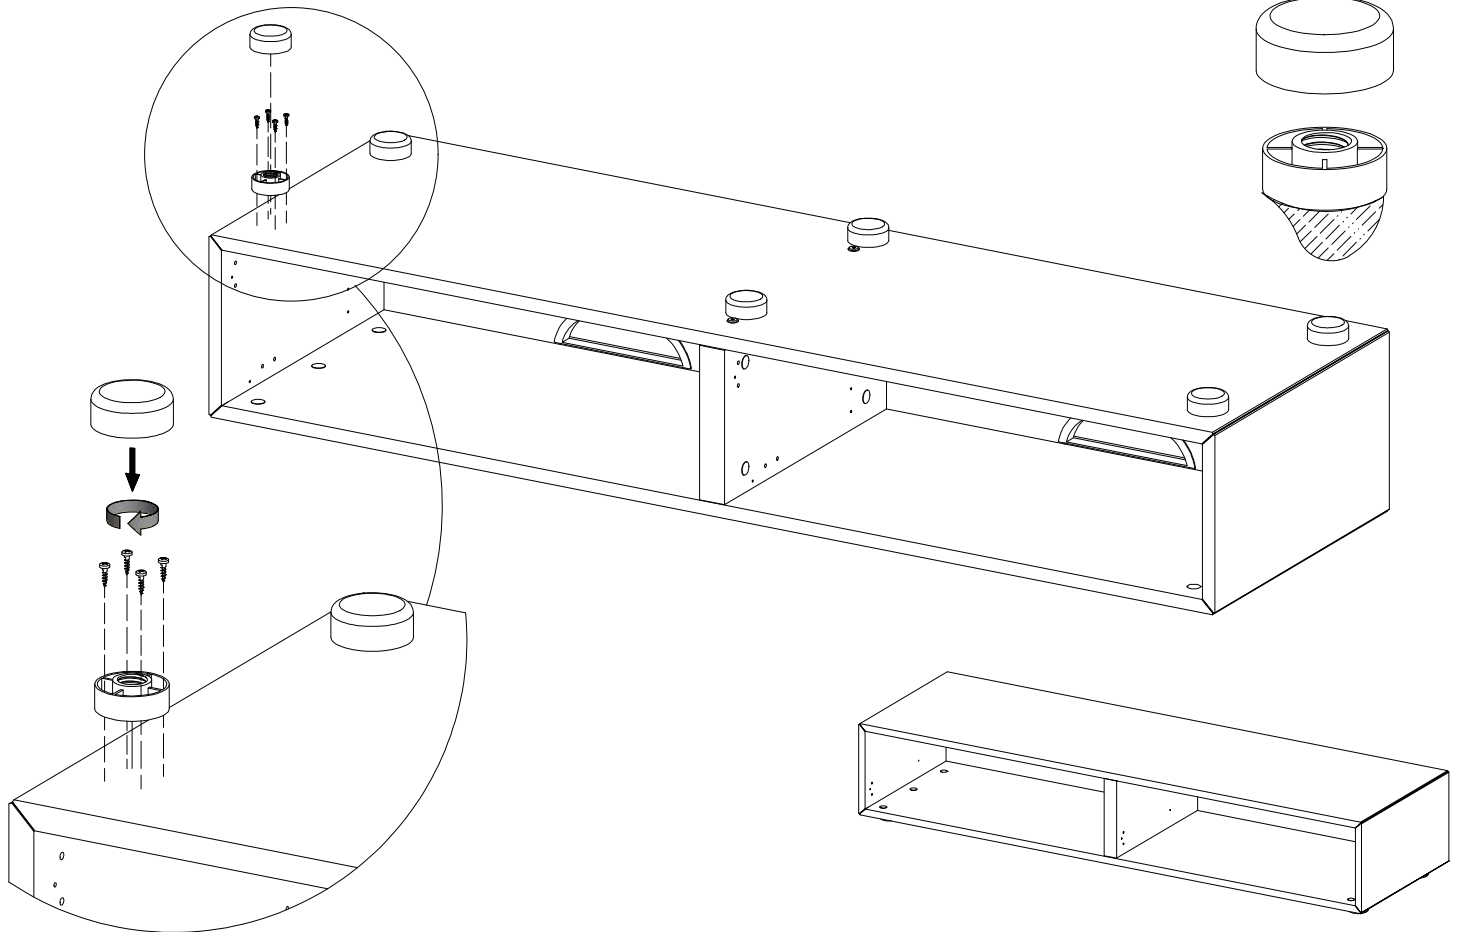

# Occa 0140

Design by BoConcept

Samvejledning - Assembly Instructions - Montageanleitung - Instructions d'assemblage - Instrucciones de montaje

**370-0140**

2,5x5,5x5,5 cm

- DK Ved reklamation oplyses følgende:
- D Im Reklamationsfall, bitte folgendes erläutern:
- US In case of claims, please state the following:
- F En cas de réclamation, veuillez indiquer:
- NL Bij service volgene mededelen
- E En caso de reclamación, indicar lo siguiente:
- P No caso de reclamação, por favor indique o seguinte:
- JP お気づきの点等ございましたら、以下の点をお知らせください。