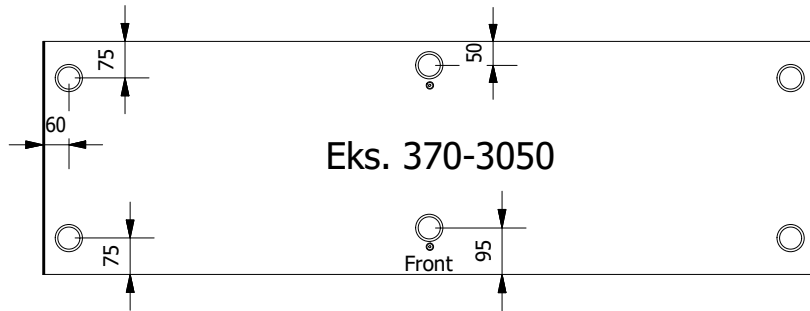

# Occa 0140

Design by BoConcept

Samvejledning - Assembly Instructions - Montageanleitung - Instructions d'assemblage - Instrucciones de montaje

**370-0140**

2,5x5,5x5,5 cm

- DK Ved reklamation oplyses følgende:
- D Im Reklamationsfall, bitte folgendes erläutern:
- US In case of claims, please state the following:
- F En cas de réclamation, veuillez indiquer:
- NL Bij service volgene mededelen
- E En caso de reclamación, indicar lo siguiente:
- P No caso de reclamação, por favor indique o seguinte:
- JP お気づきの点等ございましたら、以下の点をお知らせください。