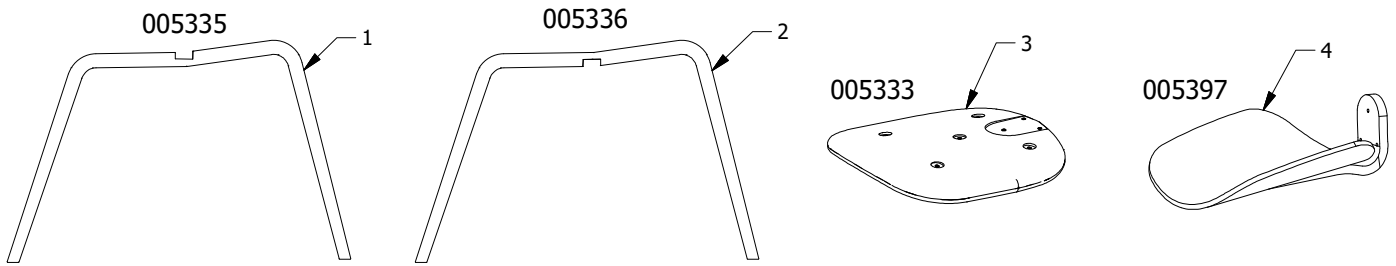

# Aarhus

Design by BoConcept

Samlevejledning - Assembly Instructions - Montageanleitung - Instructions d'assemblage - Instrucciones de montaje

402-0100

82,7/47x50x54 Max 125 kg.

Korpus - Korpus - Carcase - Carcasse

Beslag - Beschlage - Fittings - Set de montage  
937000034

**A x 5**  
970001658

**B x 4**  
970001735  
1,5 mm

**C x 3**  
979900063  
M6x25

**D x 5**  
970000630  
M6x45

**E x 1**  
970001210

FIG. 1

**C x 3**  
M6x25

**E x 1**

FIG. 2

A x 5

D x 2  
M6x45

Attention

FIG. 3

D x 3  
M6x45