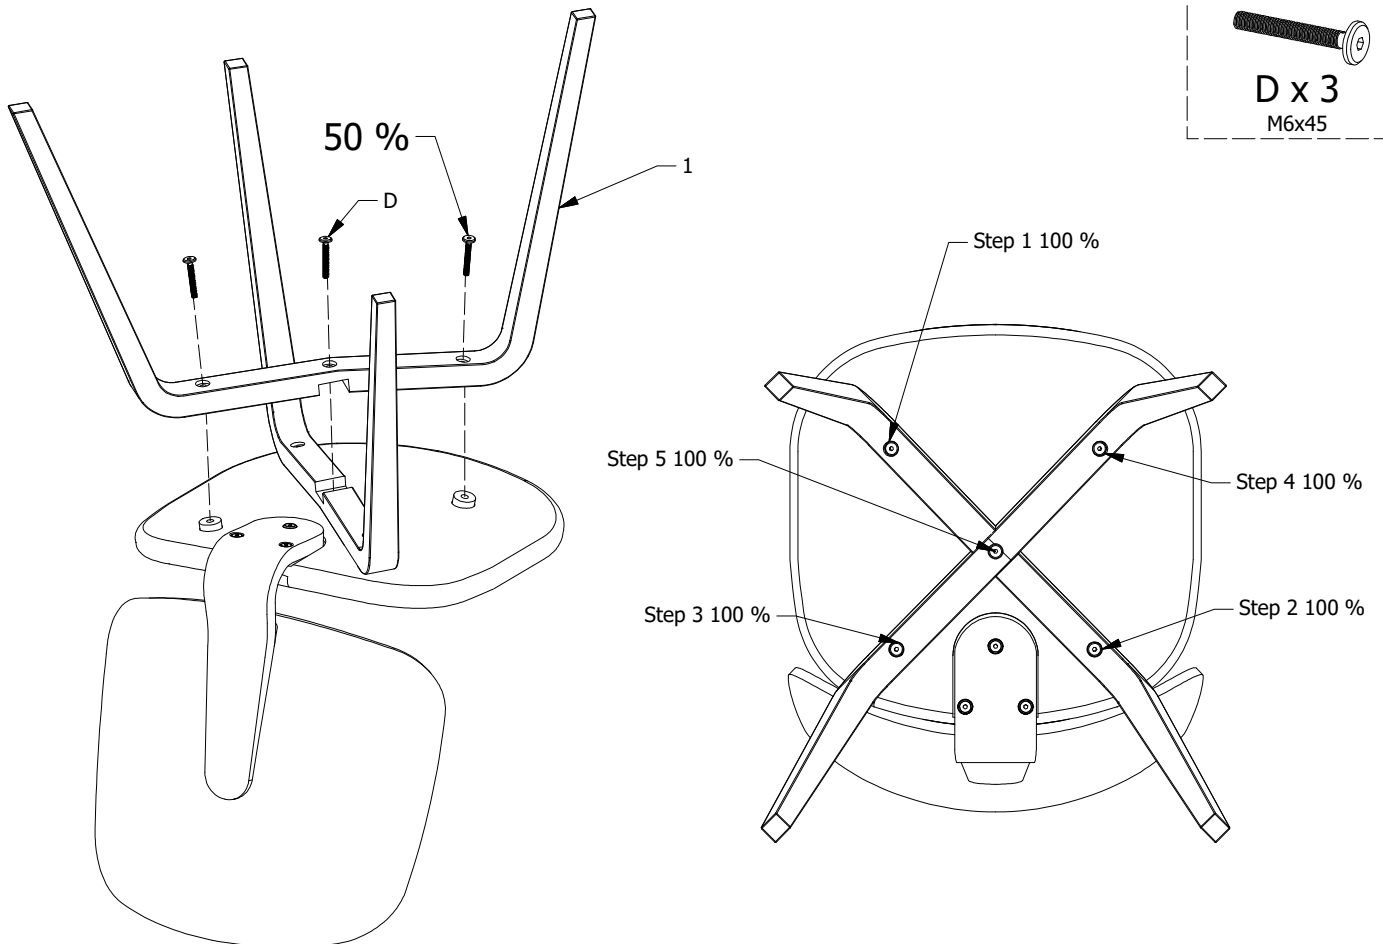

# Aarhus

Design by BoConcept

Samlevejledning - Assembly Instructions - Montageanleitung - Instructions d'assemblage - Instrucciones de montaje

402-0100

82,7/47x50x54 Max 125 kg.

Korpus - Korpus - Carcase - Carcasse

Beslag - Beschlage - Fittings - Set de montage  
937000034

**A x 5**  
970001658

**B x 4**  
970001735  
1,5 mm

**C x 3**  
979900063  
M6x25

**D x 5**  
970000630  
M6x45

**E x 1**  
970001210

FIG. 1

**C x 3**  
M6x25

**E x 1**

FIG. 2

A x 5

D x 2  
M6x45

Attention

FIG. 3

D x 3  
M6x45