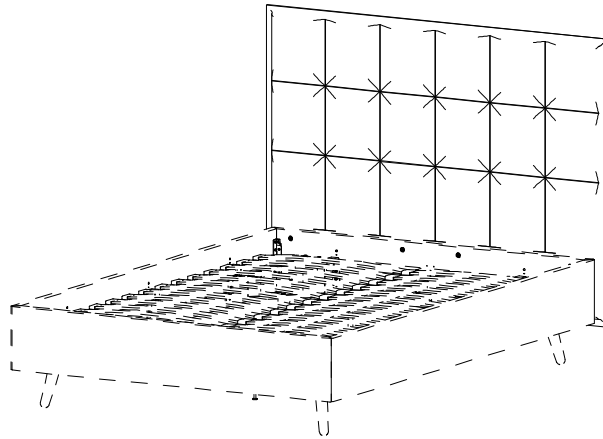

LUGANO

Design by BoConcept

Samlevejledning - Assembly Instructions - Montageanleitung - Instructions d'assemblage - Instrucciones de montaje

390-9510
390-9520
390-9530
390-9540
390-9550

1

A x 8
 1978606061
 Joint bolt M6x60 mm

B x 8
 1978890026
 Washer D18 d6x1,5 mm

C x 1
 1979300004
 Allen key 4 mm

D x 1
 970000842
 Ø8 mm

E x 1
 970000595
 Block

8 mm

Forsigtig!
 Caution!
 Vorsicht!
 Attention!
 Voorzichtig!

Ø8mm

Example!