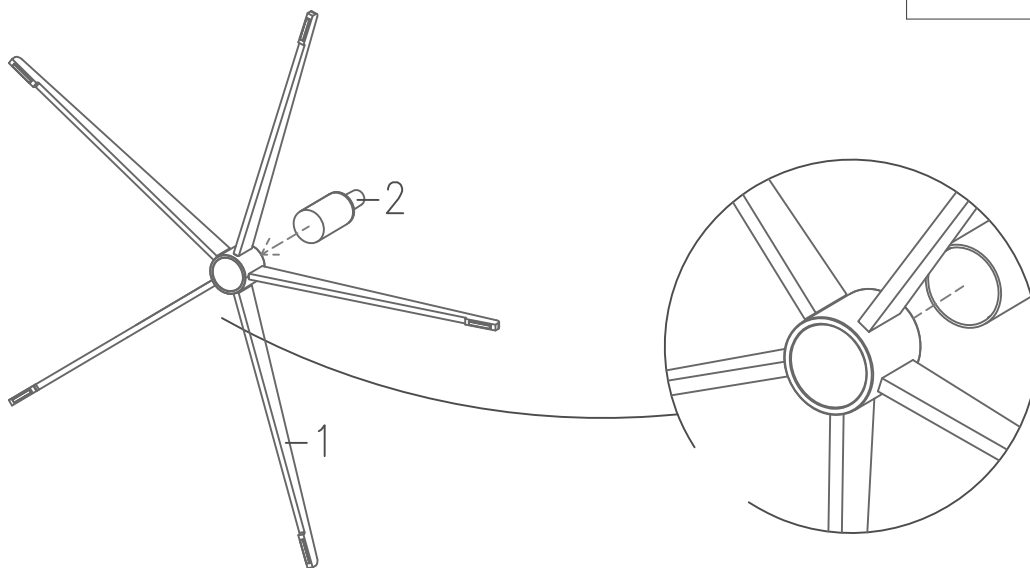

Boston

Design by BoConcept

Samvejledning - Assembly Instructions - Montageanleitung - Instructions d'assemblage - Instrucciones de montaje

L043

0210+0150
112,9x76,9x72,2 cm

L044

0220+0150
119,4x76,9x72,2 cm

125kg/275lb

0210

0220

0150

FIG.
1

937000017

X 5

FIG.
2