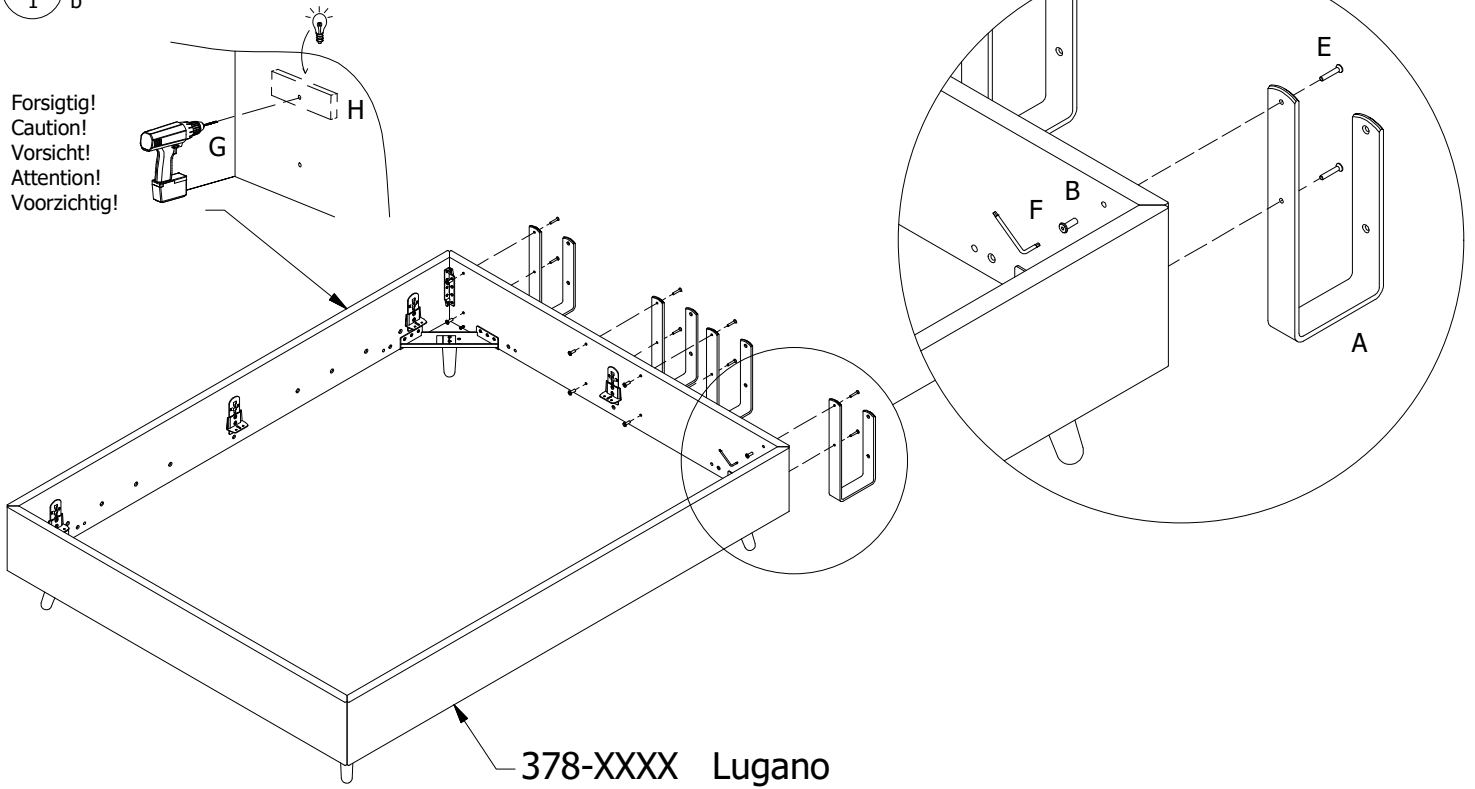

Gent

Design by BoConcept

Samvejledning - Assembly Instructions - Montageanleitung - Instructions d'assemblage - Instrucciones de montaje

390-9810

Beslag - Beschläge - Fittings - Set de montage
No. 93700047

Værktøj - Werkzeuge
Tools - Outils

A x 4
005371
Gent Bed Bracket

FIG. 1 a

Forsigtig!
Caution!
Vorsicht!
Attention!
Voorzichtig!

390-XXXX Mezzo

FIG. 1
b

Forsigtig!
Caution!
Vorsicht!
Attention!
Voorzichtig!

378-XXXX Lugano