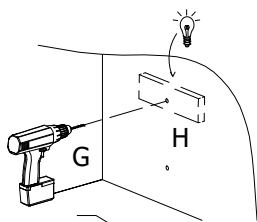

Gent

Design by BoConcept

Samvejledning - Assembly Instructions - Montageanleitung - Instructions d'assemblage - Instrucciones de montaje

390-9810

Beslag - Beschläge - Fittings - Set de montage
No. 93700047

Værktøj - Werkzeuge
Tools - Outils

A x 4
005371
Gent Bed Bracket

FIG. 1 a

Forsigtig!
Caution!
Vorsicht!
Attention!
Voorzichtig!

390-XXXX Mezzo

FIG. 1
b

Forsigtig!
Caution!
Vorsicht!
Attention!
Voorzichtig!

378-XXXX Lugano