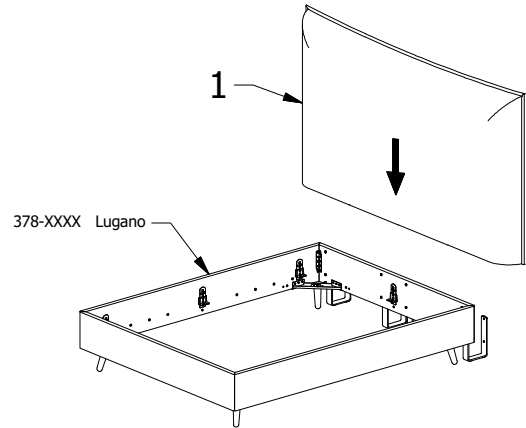

378-XXXX Lugano

378-XXXX Lugano

FIG. 3