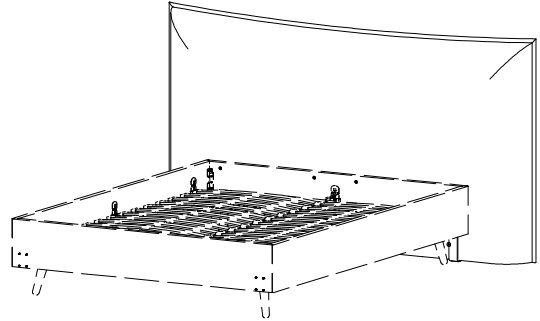

Gent

Design by BoConcept

Samvejledning - Assembly Instructions - Montageanleitung - Instructions d'assemblage - Instrucciones de montaje

390-9810

Beslag - Beschläge - Fittings - Set de montage
No. 93700047