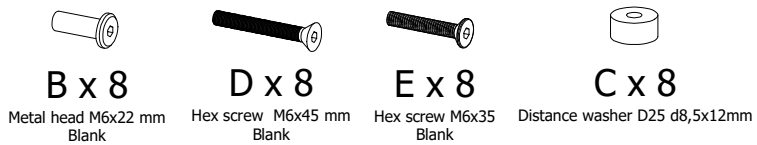

Gent

Design by BoConcept

Samvejledning - Assembly Instructions - Montageanleitung - Instructions d'assemblage - Instrucciones de montaje

390-9810

Beslag - Beschläge - Fittings - Set de montage
No. 93700047

Værktøj - Werkzeuge
Tools - Outils

A x 4
005371
Gent Bed Bracket

FIG. 1 a

Forsigtig!
Caution!
Vorsicht!
Attention!
Voorzichtig!

390-XXXX Mezzo

FIG. 1
b

Forsigtig!
Caution!
Vorsicht!
Attention!
Voorzichtig!

378-XXXX Lugano