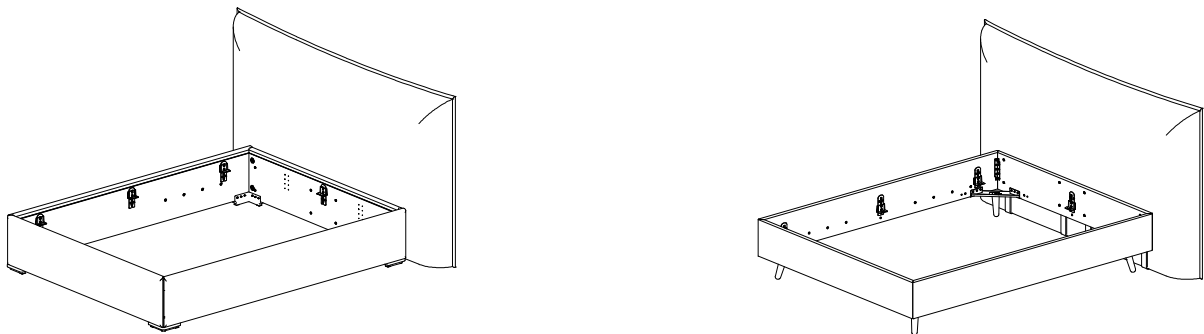

Forsigtig!
Caution!
Vorsicht!
Attention!
Voorzichtig!

FIG. 3

DK Ved reklamation oplyses følgende:
D Im Reklamationsfall, bitte folgendes erläutern:
US In case of claims, please state the following:
F En cas de réclamation, veuillez indiquer:
NL Bij service volgane mededelen
E En caso de reclamación, indicar lo siguiente:
P No caso de reclamação, por favor indique o seguinte:
JP

Example!