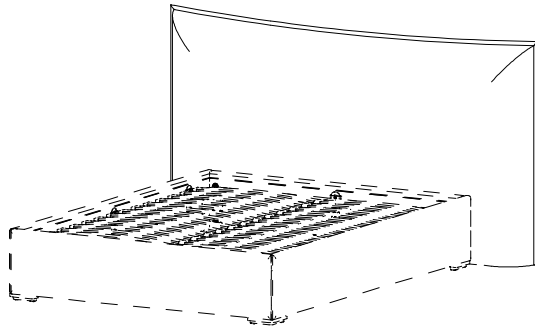

Gent

Design by BoConcept

Samvejledning - Assembly Instructions - Montageanleitung - Instructions d'assemblage - Instrucciones de montaje

390-9810

Beslag - Beschläge - Fittings - Set de montage
No. 93700047