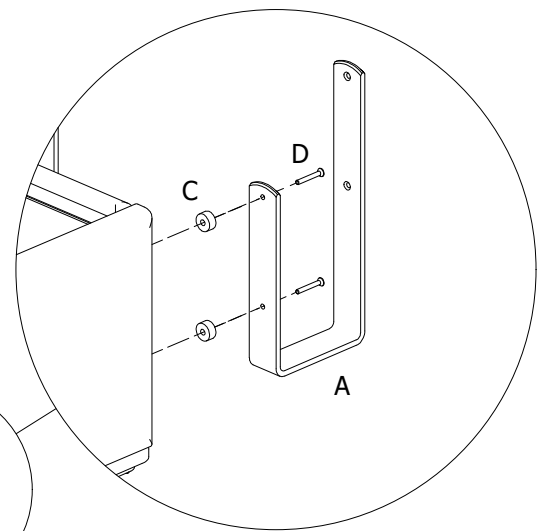

Gent

Design by BoConcept

Samvejledning - Assembly Instructions - Montageanleitung - Instructions d'assemblage - Instrucciones de montaje

390-9810

Beslag - Beschläge - Fittings - Set de montage
No. 93700047

Værktøj - Werkzeuge
Tools - Outils

A x 4
005371
Gent Bed Bracket

FIG. 1 a

Forsigtig!
Caution!
Vorsicht!
Attention!
Voorzichtig!

390-XXXX Mezzo

FIG. 1
b

Forsigtig!
Caution!
Vorsicht!
Attention!
Voorzichtig!

378-XXXX Lugano