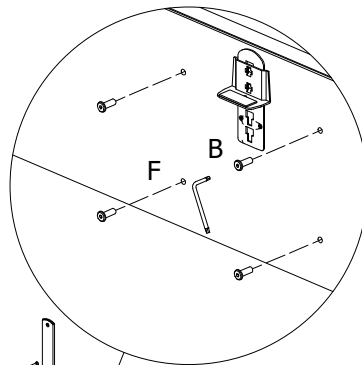

Gent

Design by BoConcept

Samvejledning - Assembly Instructions - Montageanleitung - Instructions d'assemblage - Instrucciones de montaje

390-9810

Beslag - Beschläge - Fittings - Set de montage
No. 93700047

Værktøj - Werkzeuge
Tools - Outils

A x 4
005371
Gent Bed Bracket

FIG. 1 a

Forsigtig!
Caution!
Vorsicht!
Attention!
Voorzichtig!

390-XXXX Mezzo

FIG. 1
b

Forsigtig!
Caution!
Vorsicht!
Attention!
Voorzichtig!

378-XXXX Lugano