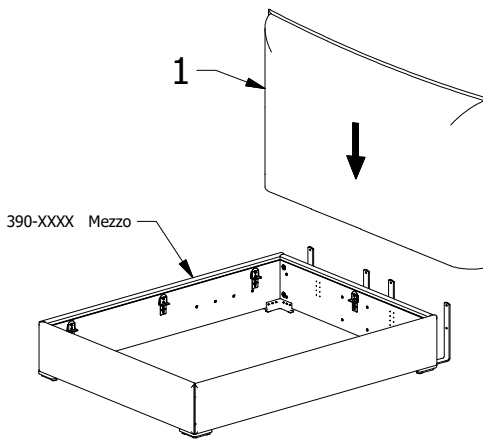

378-XXXX Lugano

FIG. 2

390-XXXX Mezzo