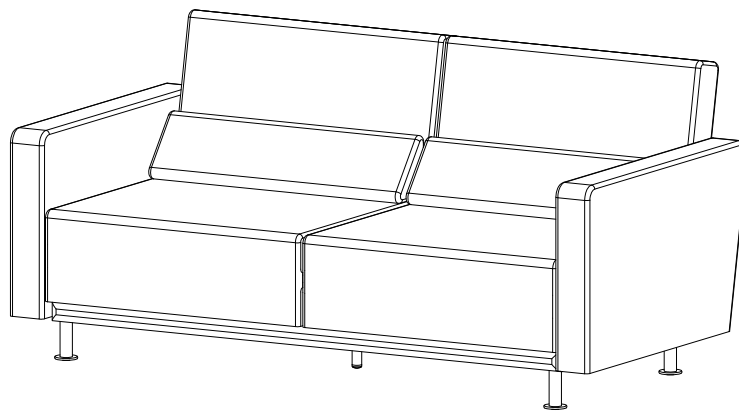

Melo

Design by BoConcept

Samvejledning - Assembly Instructions - Montageanleitung - Instructions d'assemblage - Instrucciones de montaje

6070

Beslag - Beschläge - Fittings - Set de montage

A X 4

B X 1

C X 1

6 mm

E X 16

M8x17mm

F X 16

M8x30mm

D X 2

FIG. 1

- A X 4
- B X 1