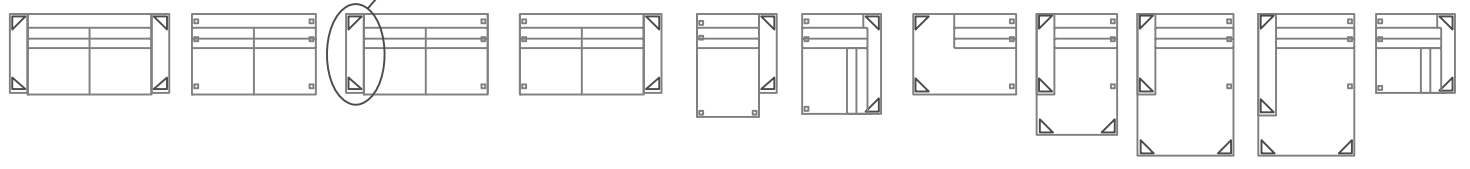

FIG. 1

FIG. 2