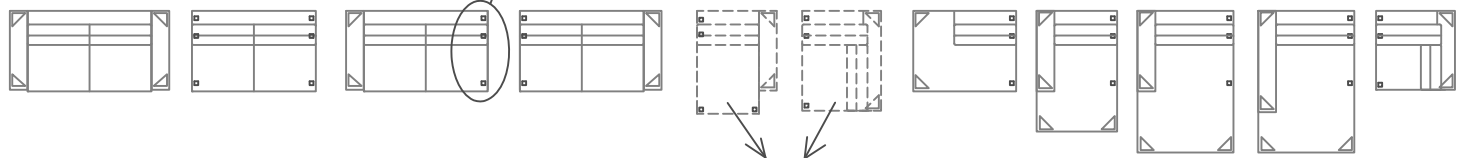

Attention!