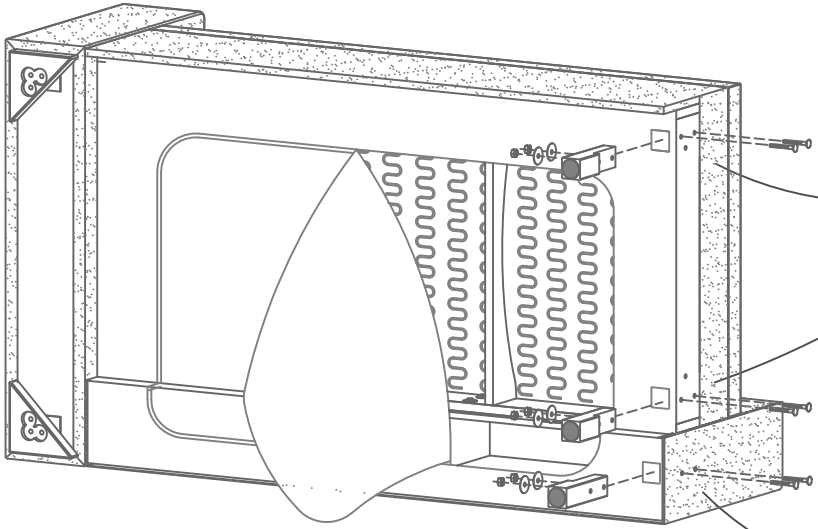

Attention!