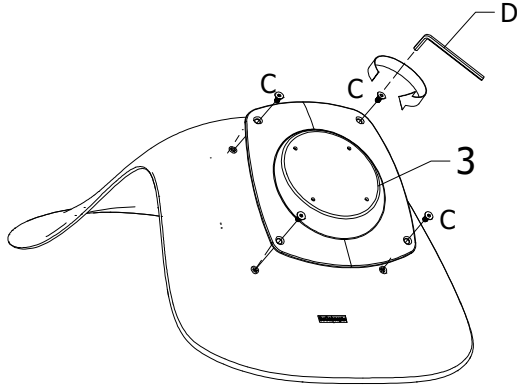

Beslag - Beschläge - Fittings - Set de montage
No. 937000004

A x 4
M6x73 mm Black
970001378

B x 4
970001368
Distance Washer Black

C x 4
Screw ma M6x12 black
979900213

D x 1
970003040
Allen key 4x72x28mm

E x 8
970001565
Screw flh 4,0x40 mm Black

FIG. 1

STEP 1: 50%
STEP 2: 100%

C x 4

FIG. 2

A x 4

B x 4

STEP 1: 50%
STEP 2: 100%

E x 8