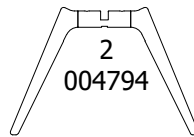

Adelaide Outdoor dining chair

Design by BoConcept

Samvejledning - Assembly Instructions - Montageanleitung - Instructions d'assemblage - Instrucciones de montaje

300-D001
85,8x60,0x57,5

300-D002
85,8x45,0x57,5

Korpus - Korpus - Carcase - Carcasse
Colli 1

402-2100

402-2110

Colli 2 - 300-2191

1
004793

2
004794

3
004145

4
004795

Beslag - Beschläge - Fittings - Set de montage
No. 937000004

A x 4
M6x73 mm Black
970001378

B x 4
970001368
Distance Washer Black

C x 4
Screw ma M6x12 black
979900213

D x 1
970003040
Allen key 4x72x28mm

E x 8
970001565
Screw flh 4,0x40 mm Black