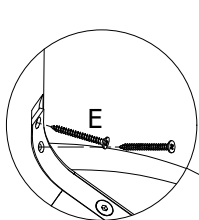

Beslag - Beschläge - Fittings - Set de montage
No. 937000004

A x 4
M6x73 mm Black
970001378

B x 4
970001368
Distance Washer Black

C x 4
Screw ma M6x12 black
979900213

D x 1
970003040
Allen key 4x72x28mm

E x 8
970001565
Screw flh 4,0x40 mm Black

FIG. 1

STEP 1: 50%
STEP 2: 100%

C x 4

FIG. 2

A x 4

B x 4

STEP 1: 50%
STEP 2: 100%

E x 8