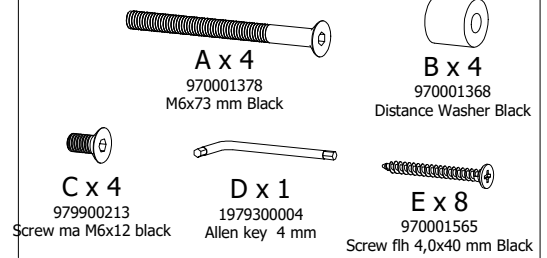

Adelaide Outdoor lounge chair

Design by BoConcept

Samvejledning - Assembly Instructions - Montageanleitung - Instructions d'assemblage - Instrucciones de montaje

300-L002
73,0x60,0x61,0 cm

Korpus - Korpus - Carcase - Carcasse
402-2100

300-1610

FRONT LEG !

Beslag - Beschlage - Fittings - Set de montage
Colli 2 - no. 937000004

FIG. 1

C x 4
Screw M6x12 black

STEP 1: 50%
STEP 2: 100%

FIG. 2

A x 4
M6x73 mm Black

B x 4
Distance Washer Black

STEP 1: 50%
STEP 2: 100%

FIG.
3

E x 8
4x40mm

DK Ved reklamation oplyses følgende:

D Im Reklamationsfall, bitte folgendes erläutern:

US In case of claims, please state the following: