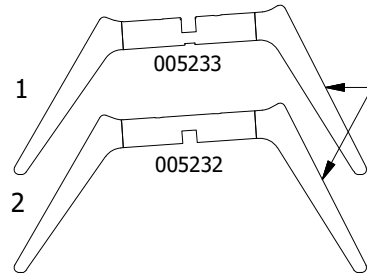

Adelaide Outdoor lounge chair

Design by BoConcept

Samvejledning - Assembly Instructions - Montageanleitung - Instructions d'assemblage - Instrucciones de montaje

300-L002
73,0x60,0x61,0 cm

Korpus - Korpus - Carcase - Carcasse
402-2100

300-1610

FRONT LEG !

Beslag - Beschlage - Fittings - Set de montage
Colli 2 - no. 937000004

FIG. 1

C x 4
Screw M6x12 black

STEP 1: 50%
STEP 2: 100%

FIG. 2

A x 4
M6x73 mm Black

B x 4
Distance Washer Black

STEP 1: 50%
STEP 2: 100%

FIG.
3

E x 8
4x40mm

DK Ved reklamation oplyses følgende:

D Im Reklamationsfall, bitte folgendes erläutern:

US In case of claims, please state the following: