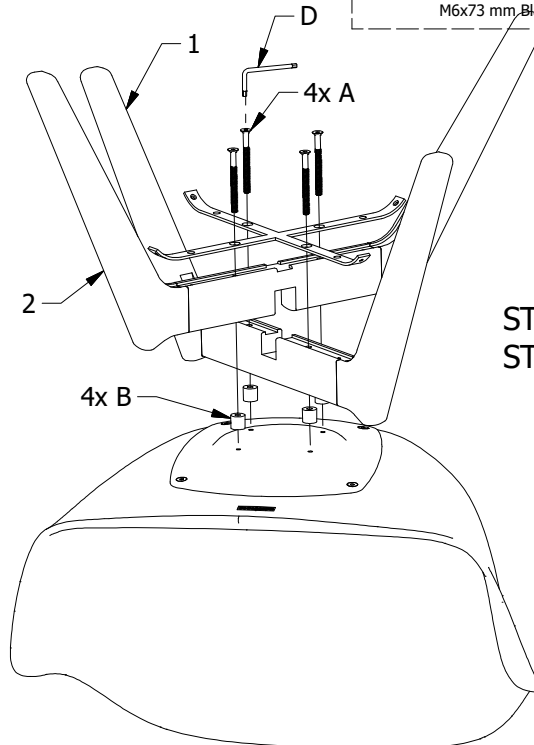

300-1610

FRONT LEG !

Beslag - Beschlage - Fittings - Set de montage
Colli 2 - no. 937000004

FIG. 1

C x 4
Screw M6x12 black

STEP 1: 50%
STEP 2: 100%

FIG. 2

A x 4
M6x73 mm Black

B x 4
Distance Washer Black

STEP 1: 50%
STEP 2: 100%

FIG.
3

E x 8
4x40mm

DK Ved reklamation oplyses følgende:

D Im Reklamationsfall, bitte folgendes erläutern:

US In case of claims, please state the following: