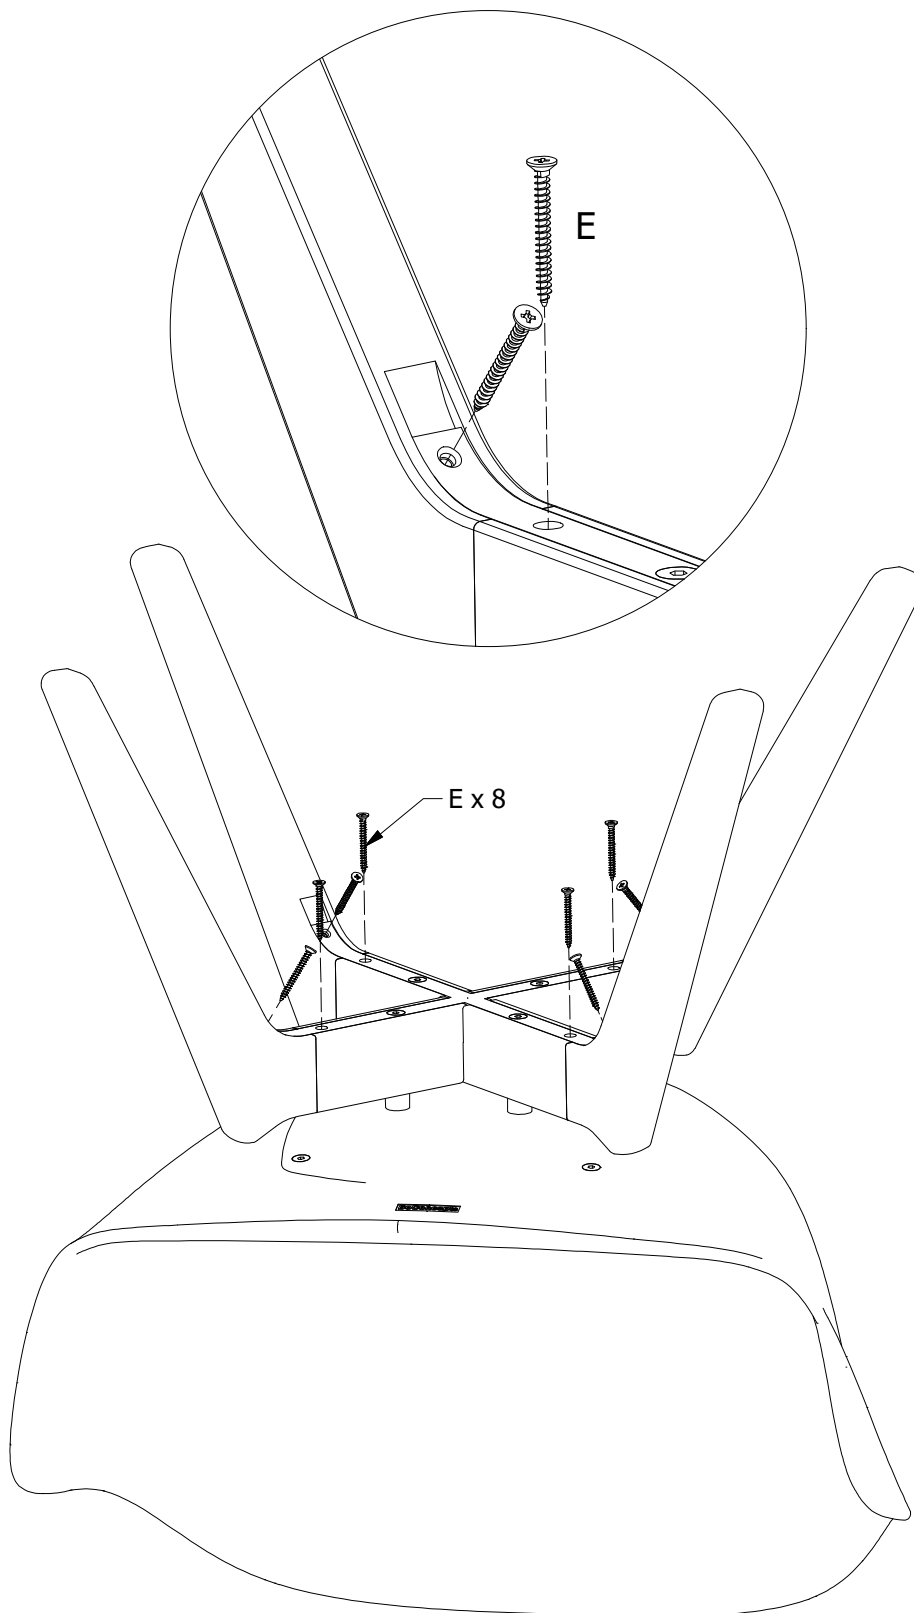

300-1610

FRONT LEG !

Beslag - Beschlage - Fittings - Set de montage
Colli 2 - no. 937000004

FIG. 1

C x 4
Screw M6x12 black

STEP 1: 50%
STEP 2: 100%

FIG. 2

A x 4
M6x73 mm Black

B x 4
Distance Washer Black

STEP 1: 50%
STEP 2: 100%

FIG.
3

E x 8
4x40mm

DK Ved reklamation oplyses følgende:

D Im Reklamationsfall, bitte folgendes erläutern:

US In case of claims, please state the following: