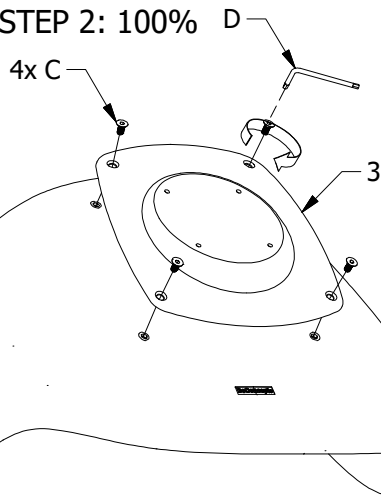

Adelaide Outdoor lounge chair

Design by BoConcept

Samvejledning - Assembly Instructions - Montageanleitung - Instructions d'assemblage - Instrucciones de montaje

300-L002
73,0x60,0x61,0 cm

Korpus - Korpus - Carcase - Carcasse
402-2100

300-1610

FRONT LEG !

Beslag - Beschlage - Fittings - Set de montage
Colli 2 - no. 937000004

FIG. 1

C x 4
Screw M6x12 black

STEP 1: 50%
STEP 2: 100%

FIG. 2

A x 4
M6x73 mm Black

B x 4
Distance Washer Black

STEP 1: 50%
STEP 2: 100%

FIG.
3

E x 8
4x40mm

DK Ved reklamation oplyses følgende:

D Im Reklamationsfall, bitte folgendes erläutern:

US In case of claims, please state the following: