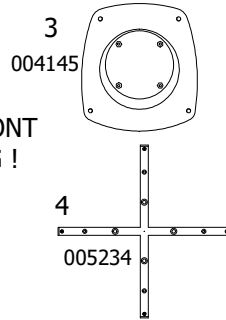

Adelaide Outdoor lounge chair

Design by BoConcept

Samvejledning - Assembly Instructions - Montageanleitung - Instructions d'assemblage - Instrucciones de montaje

300-L002
73,0x60,0x61,0 cm

Korpus - Korpus - Carcase - Carcasse
402-2100

300-1610

FRONT LEG !

Beslag - Beschlage - Fittings - Set de montage
Colli 2 - no. 937000004

FIG. 1

C x 4
Screw M6x12 black

STEP 1: 50%
STEP 2: 100%

FIG. 2

A x 4
M6x73 mm Black

B x 4
Distance Washer Black

STEP 1: 50%
STEP 2: 100%

FIG.
3

E x 8
4x40mm

DK Ved reklamation oplyses følgende:

D Im Reklamationsfall, bitte folgendes erläutern:

US In case of claims, please state the following: