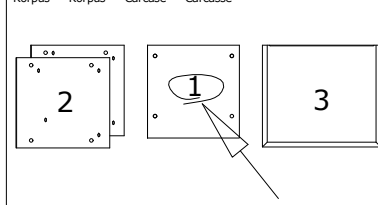

Example!

Korpus - Korpus - Carcase - Carcasse