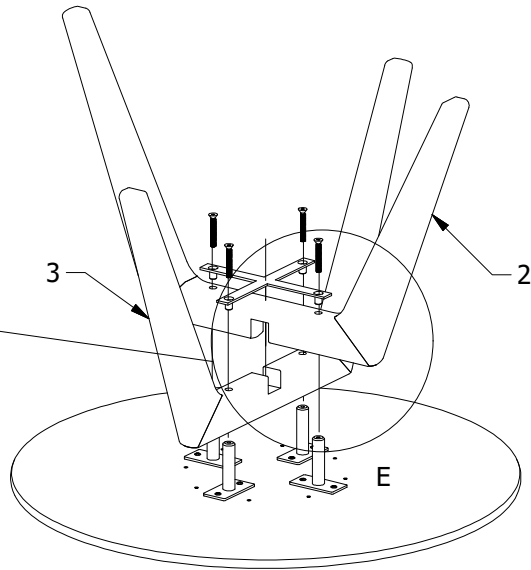

# Adelaide Outdoor

Design by BoConcept

Samlevejledning - Assembly Instructions - Montageanleitung - Instructions d'assemblage - Instrucciones de montaje

300-1400  
45xØ67,5 cm

Korpus - Korpus - Carcase - Carcasse

Colli 1  
1

Colli 2  
2

Beslag - Beschläge - Fittings - Set de montage

No. 937000007

979900036  
Screw ph 4,0x12 mm  
A x 8

970000747  
Hex screw M6x45 mm  
B x 4

943001400  
Allen key 4 mm  
1 x C

979900036  
A x 8