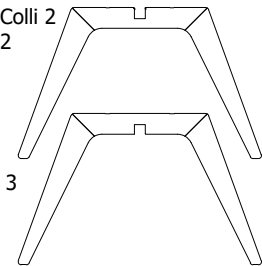

# Adelaide Outdoor

Design by BoConcept

Samlevejledning - Assembly Instructions - Montageanleitung - Instructions d'assemblage - Instrucciones de montaje

300-1400  
45xØ67,5 cm

Korpus - Korpus - Carcase - Carcasse

Colli 1  
1

Colli 2  
2

Beslag - Beschläge - Fittings - Set de montage

No. 937000007

979900036  
Screw ph 4,0x12 mm  
A x 8

970000747  
Hex screw M6x45 mm  
B x 4

943001400  
Allen key 4 mm  
1 x C

979900036  
A x 8