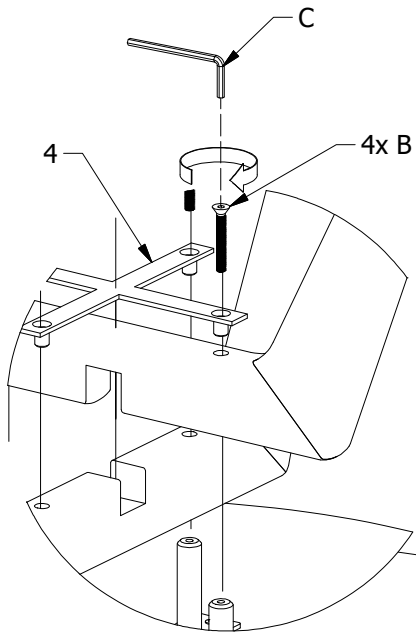

# Adelaide Outdoor

Design by BoConcept

Samlevejledning - Assembly Instructions - Montageanleitung - Instructions d'assemblage - Instrucciones de montaje

300-1400  
45xØ67,5 cm

Korpus - Korpus - Carcase - Carcasse

Colli 1  
1

Colli 2  
2

Beslag - Beschläge - Fittings - Set de montage

No. 937000007

979900036  
Screw ph 4,0x12 mm  
A x 8

970000747  
Hex screw M6x45 mm  
B x 4

943001400  
Allen key 4 mm  
1 x C

979900036  
A x 8