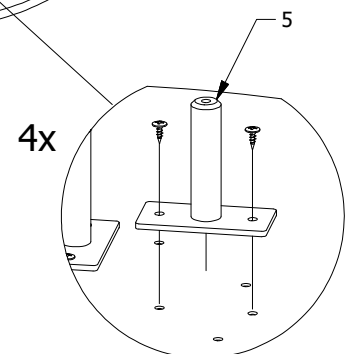

# Adelaide Outdoor

Design by BoConcept

Samlevejledning - Assembly Instructions - Montageanleitung - Instructions d'assemblage - Instrucciones de montaje

300-1400  
45xØ67,5 cm

Korpus - Korpus - Carcase - Carcasse

Colli 1  
1

Colli 2  
2

Beslag - Beschläge - Fittings - Set de montage

No. 937000007

979900036  
Screw ph 4,0x12 mm  
A x 8

970000747  
Hex screw M6x45 mm  
B x 4

943001400  
Allen key 4 mm  
1 x C

979900036  
A x 8