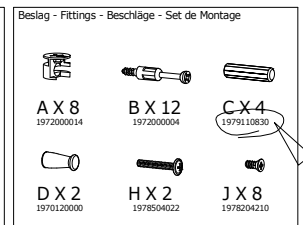

Example!

DK Ved reklamation oplyses følgende:

D Im Reklamationsfall, bitte folgendes erläutern:

US In case of claims, please state the following:

F En cas de réclamation, veuillez indiquer:

NL Bij service volgene mededelen

E En caso de reclamación, indicar lo siguiente:

P No caso de reclamação, por favor indique o seguinte:

JP お気づきの点等ございましたら、以下の点をお知らせください。