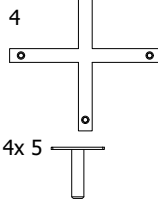

# Adelaide Outdoor

Design by BoConcept

Samlevejledning - Assembly Instructions - Montageanleitung - Instructions d'assemblage - Instrucciones de montaje

300-1400  
45xØ67,5 cm

Korpus - Korpus - Carcase - Carcasse

Colli 1  
1

Colli 2  
2

Beslag - Beschläge - Fittings - Set de montage

No. 937000007

979900036  
Screw ph 4,0x12 mm  
A x 8

970000747  
Hex screw M6x45 mm  
B x 4

943001400  
Allen key 4 mm  
1 x C

979900036  
A x 8