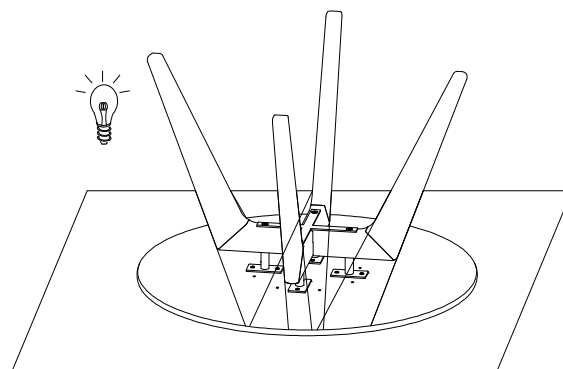

# Adelaide Outdoor

Design by BoConcept

Samlevejledning - Assembly Instructions - Montageanleitung - Instructions d'assemblage - Instrucciones de montaje

300-1400  
45xØ67,5 cm

Korpus - Korpus - Carcase - Carcasse

Colli 1  
1

Colli 2  
2

Beslag - Beschläge - Fittings - Set de montage

No. 937000007

979900036  
Screw ph 4,0x12 mm  
A x 8

970000747  
Hex screw M6x45 mm  
B x 4

943001400  
Allen key 4 mm  
1 x C

979900036  
A x 8