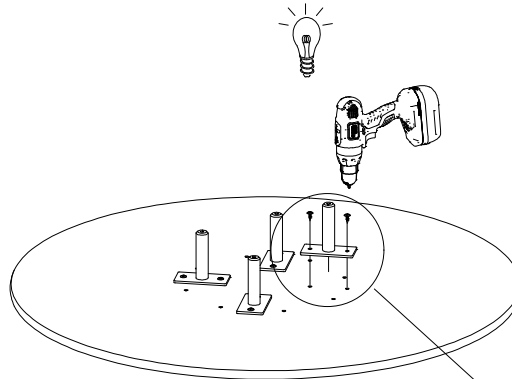

# Adelaide Outdoor

Design by BoConcept

Samlevejledning - Assembly Instructions - Montageanleitung - Instructions d'assemblage - Instrucciones de montaje

300-1400  
45xØ67,5 cm

Korpus - Korpus - Carcase - Carcasse

Colli 1  
1

Colli 2  
2

Beslag - Beschläge - Fittings - Set de montage

No. 937000007

979900036  
Screw ph 4,0x12 mm  
A x 8

970000747  
Hex screw M6x45 mm  
B x 4

943001400  
Allen key 4 mm  
1 x C

979900036  
A x 8