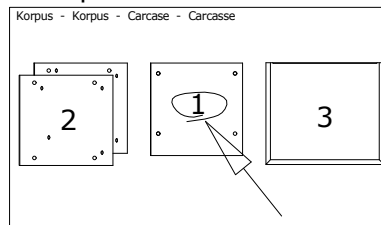

Example!

DK Ved reklamation oplyses følgende:

D Im Reklamationsfall, bitte folgendes erläutern:

US In case of claims, please state the following:

F En cas de réclamation, veuillez indiquer:

NL Bij service volgene mededelen

E En caso de reclamación, indicar lo siguiente:

P No caso de reclamação, por favor indique o seguinte:

JP お気づきの点等ございましたら、以下の点をお知らせください。