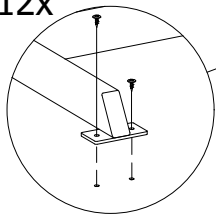

**970001477**  
Pignose M6x35  
D x 8

**970001478**  
Wrench  
E x 1

**970003166**  
Allen key 5mm,40x90mm  
F x 1

12x

**979900036**  
C x 24

DK Ved reklamation oplyses følgende:  
 D Im Reklamationsfall, bitte folgendes erläutern:  
 US In case of claims, please state the following:  
 F En cas de réclamation, veuillez indiquer:  
 NL Bij service volgene mededelen  
 E En caso de reclamación, indicar lo siguiente:  
 P No caso de reclamação, por favor indique o seguinte:  
 JP お気づきの点等ございましたら、以下の点をお知らせください。