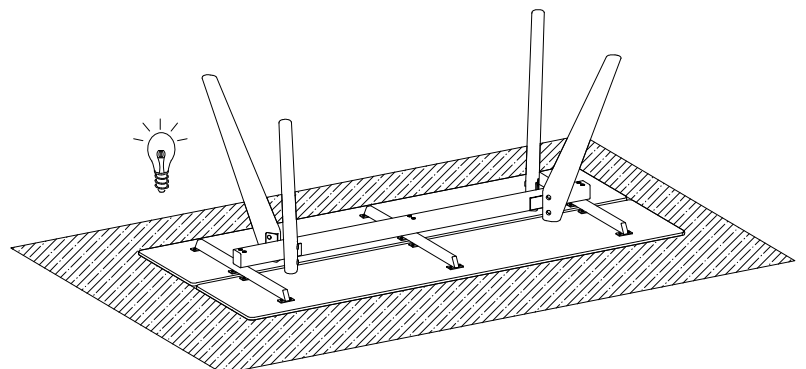

Adelaide Outdoor

Design by BoConcept

Samvejledning - Assembly Instructions - Montageanleitung - Instructions d'assemblage - Instrucciones de montaje

300-1300
75x90x200 cm

Korpus - Korpus - Carcase - Carcasse
Colli: 1301

Colli:1303

Colli: 1302

Beslag - Beschläge - Fittings - Set de montage

Colli:1303
No. 937000006

970001518
Hexagon socket Countersunk screw
A x 6

970001519
O-Ring Ø8xØ1,8
B x 6

979900036
Screw ph 4,0x12 mm
C x 24

970001477
Pignose M6x35
D x 8

970001478
Wrench
E x 1

970003166
Allen key 5mm,40x90mm
F x 1

12x

979900036
C x 24