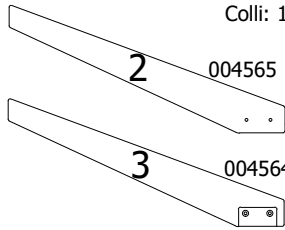

# Adelaide Outdoor

Design by BoConcept

Samvejledning - Assembly Instructions - Montageanleitung - Instructions d'assemblage - Instrucciones de montaje

**300-1300**  
75x90x200 cm

Korpus - Korpus - Carcase - Carcasse  
Colli: 1301

Colli:1303

Colli: 1302

Beslag - Beschläge - Fittings - Set de montage

Colli:1303  
No. 937000006

**970001518**  
Hexagon socket Countersunk screw  
A x 6

**970001519**  
O-Ring Ø8xØ1,8  
B x 6

**979900036**  
Screw ph 4,0x12 mm  
C x 24

**970001477**  
Pignose M6x35  
D x 8

**970001478**  
Wrench  
E x 1

**970003166**  
Allen key 5mm,40x90mm  
F x 1

12x

**979900036**  
C x 24

DK Ved reklamation oplyses følgende:  
 D Im Reklamationsfall, bitte folgendes erläutern:  
 US In case of claims, please state the following:  
 F En cas de réclamation, veuillez indiquer:  
 NL Bij service volgene mededelen  
 E En caso de reclamación, indicar lo siguiente:  
 P No caso de reclamação, por favor indique o seguinte:  
 JP お気づきの点等ございましたら、以下の点をお知らせください。