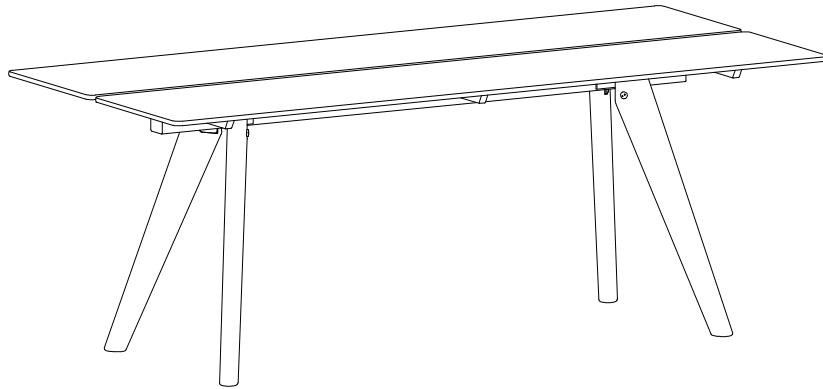

# Adelaide Outdoor

Design by BoConcept

Samvejledning - Assembly Instructions - Montageanleitung - Instructions d'assemblage - Instrucciones de montaje

**300-1300**  
75x90x200 cm

Korpus - Korpus - Carcase - Carcasse  
Colli: 1301

Colli:1303

Colli: 1302

Beslag - Beschläge - Fittings - Set de montage

Colli:1303  
No. 937000006

**970001518**  
Hexagon socket Countersunk screw  
A x 6

**970001519**  
O-Ring Ø8xØ1,8  
B x 6

**979900036**  
Screw ph 4,0x12 mm  
C x 24