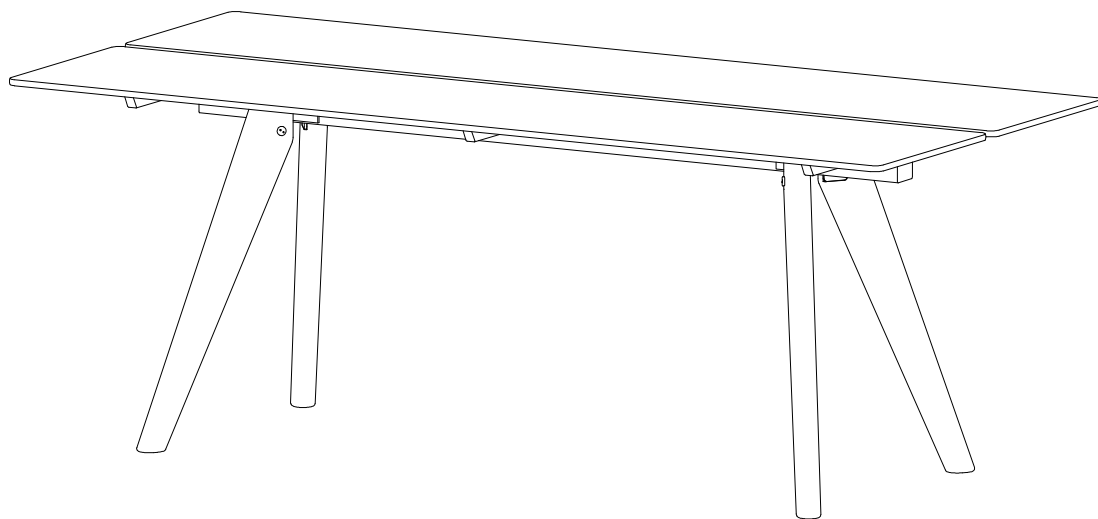

DK Ved reklamation oplyses følgende:
D Im Reklamationsfall, bitte folgendes erläutern:
US In case of claims, please state the following:
F En cas de réclamation, veuillez indiquer:
NL Bij service volgene mededelen
E En caso de reclamación, indicar lo siguiente:
P No caso de reclamação, por favor indique o seguinte:
JP お気づきの点等ございましたら、以下の点をお知らせください。

Example!