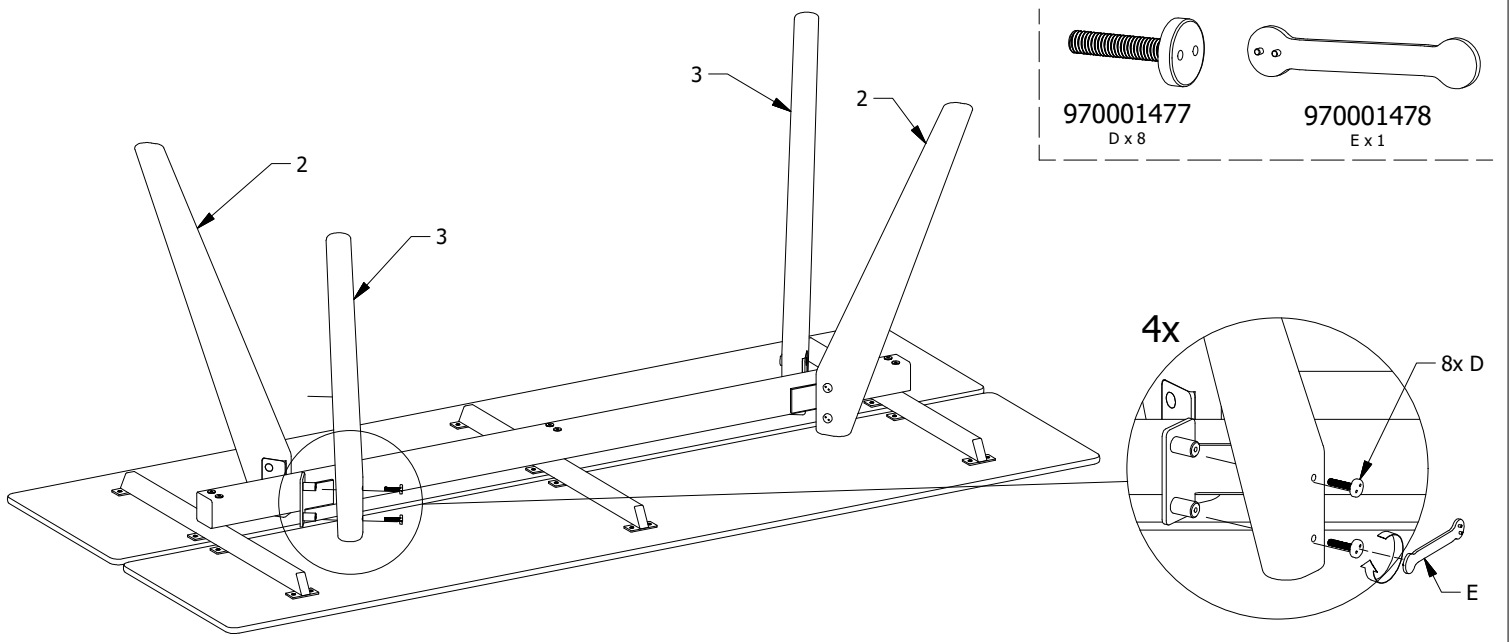

DK Ved reklamation oplyses følgende:
D Im Reklamationsfall, bitte folgendes erläutern:
US In case of claims, please state the following:
F En cas de réclamation, veuillez indiquer:
NL Bij service volgene mededelen
E En caso de reclamación, indicar lo siguiente:
P No caso de reclamação, por favor indique o seguinte:
JP お気づきの点等ございましたら、以下の点をお知らせください。

Example!