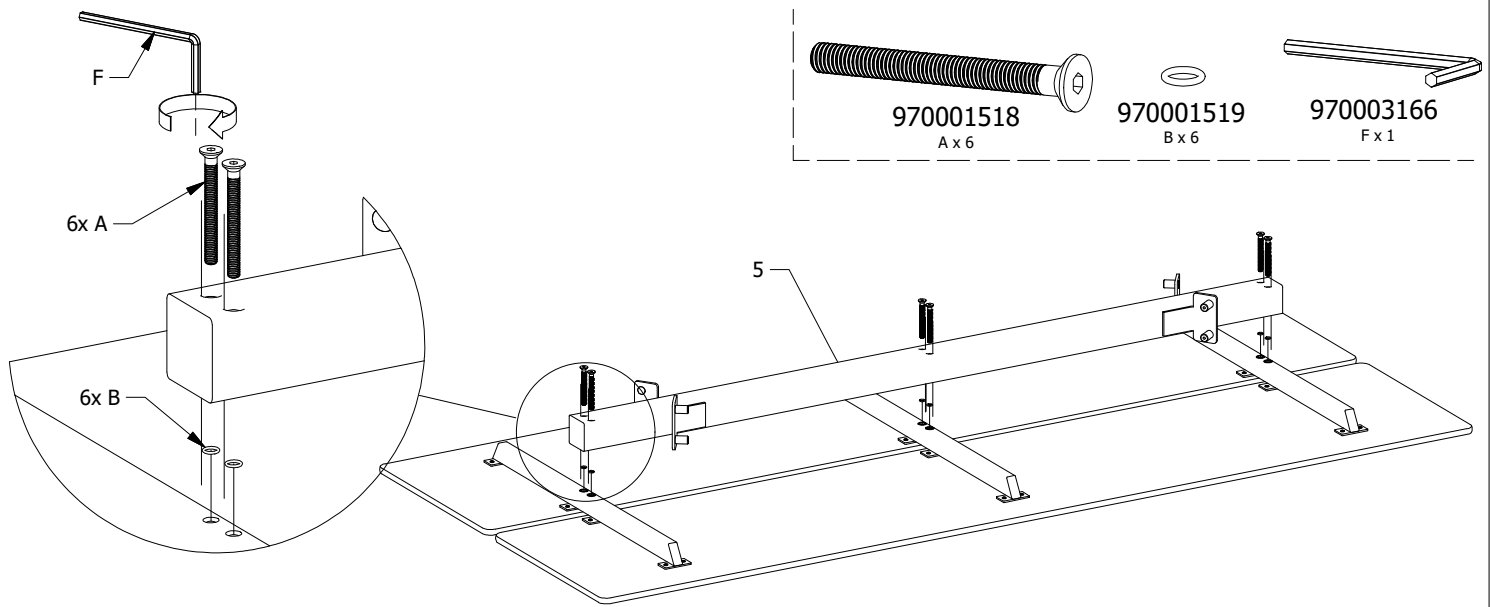

**970001477**  
Pignose M6x35  
D x 8

**970001478**  
Wrench  
E x 1

**970003166**  
Allen key 5mm,40x90mm  
F x 1

12x

**979900036**  
C x 24

DK Ved reklamation oplyses følgende:  
 D Im Reklamationsfall, bitte folgendes erläutern:  
 US In case of claims, please state the following:  
 F En cas de réclamation, veuillez indiquer:  
 NL Bij service volgene mededelen  
 E En caso de reclamación, indicar lo siguiente:  
 P No caso de reclamação, por favor indique o seguinte:  
 JP お気づきの点等ございましたら、以下の点をお知らせください。