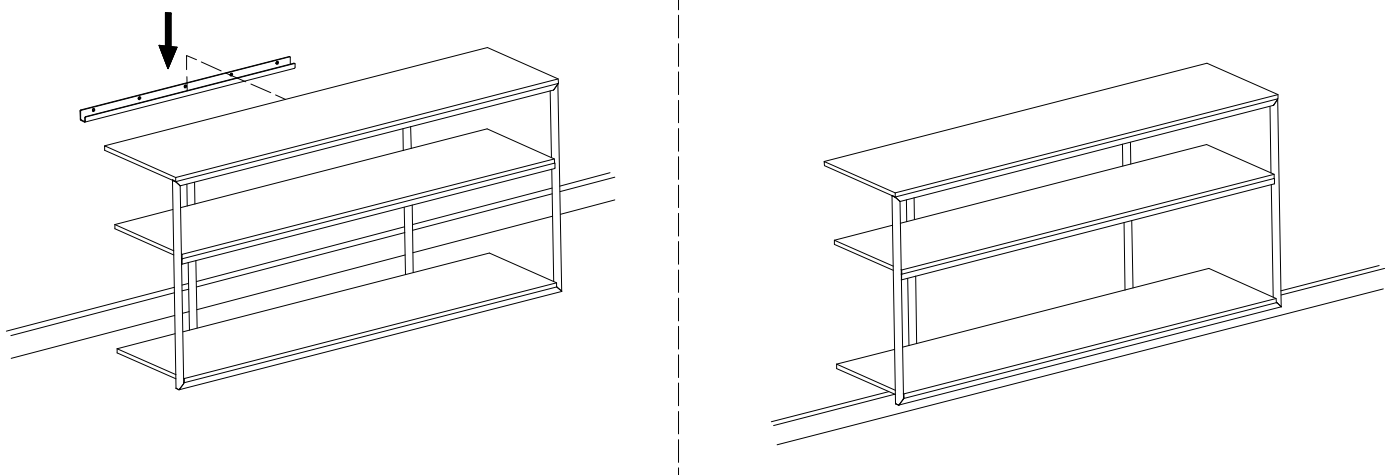

Bordeaux Wall Bracket

Design by BoConcept

Samlevejledning - Assembly Instructions - Montageanleitung - Instructions d'assemblage - Instrucciones de montaje

FIG. 3

FIG. 4

FIG. 5

- DK Ved reklamation oplyses følgende:
 D Im Reklamationsfall, bitte folgendes erläutern:
 US In case of claims, please state the following:
 F En cas de réclamation, veuillez indiquer:
 NL Bij service volgene mededelen
 E En caso de reclamación, indicar lo siguiente:
 P No caso de reclamação, por favor indique o seguinte:
 JP お気づきの点等ございましたら、以下の点をお知らせください。

Example!

Korpus - Korpus - Carcase - Carcasse			Beslag - Fittings - Beschläge - Set de Montage		
2	1	3	AX 8 197200014	BX 12 197200004	CX 4 1979110830
			DX 2 1970120000	HX 2 1978504022	JX 8 1978204210