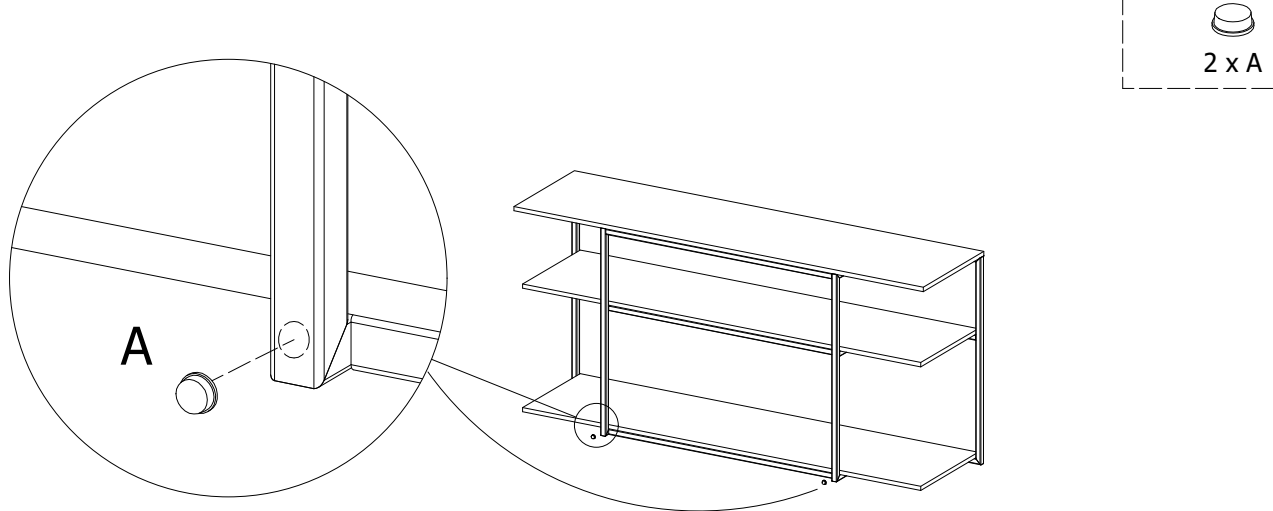

Bordeaux Wall Bracket

Design by BoConcept

Samlevejledning - Assembly Instructions - Montageanleitung - Instructions d'assemblage - Instrucciones de montaje

FIG. 3

FIG. 4

FIG. 5

- DK Ved reklamation oplyses følgende:
 D Im Reklamationsfall, bitte folgendes erläutern:
 US In case of claims, please state the following:
 F En cas de réclamation, veuillez indiquer:
 NL Bij service volgene mededelen
 E En caso de reclamación, indicar lo siguiente:
 P No caso de reclamação, por favor indique o seguinte:
 JP お気づきの点等ございましたら、以下の点をお知らせください。

Example!

Korpus - Korpus - Carcase - Carcasse			Beslag - Fittings - Beschläge - Set de Montage		
2	1	3	AX 8 197200014	BX 12 197200004	CX 4 1979110830
			DX 2 1970120000	HX 2 1978504022	JX 8 1978204210