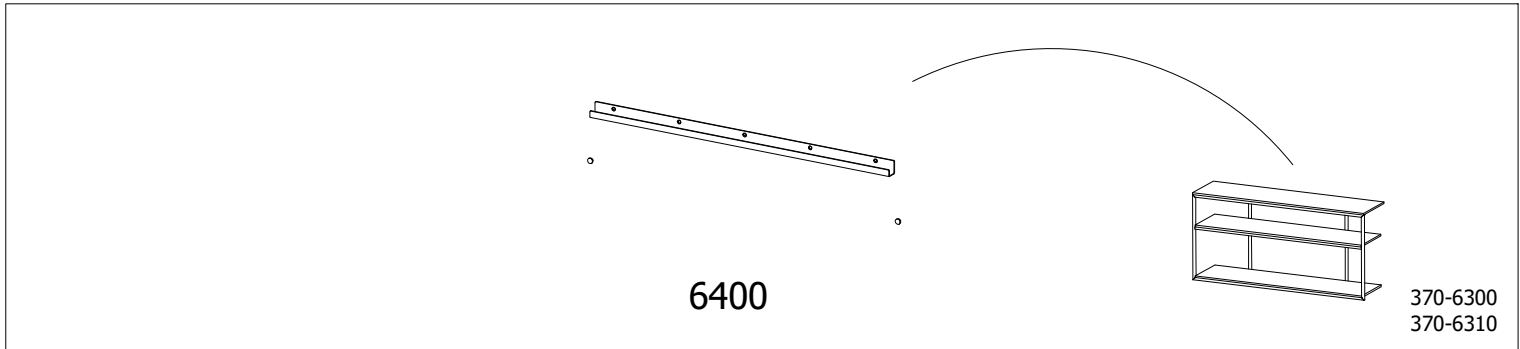

Bordeaux Wall Bracket

Design by BoConcept

Samlevejledning - Assembly Instructions - Montageanleitung - Instructions d'assemblage - Instrucciones de montaje

FIG. 3

FIG. 4

FIG. 5

- DK Ved reklamation oplyses følgende:
 D Im Reklamationsfall, bitte folgendes erläutern:
 US In case of claims, please state the following:
 F En cas de réclamation, veuillez indiquer:
 NL Bij service volgene mededelen
 E En caso de reclamación, indicar lo siguiente:
 P No caso de reclamação, por favor indique o seguinte:
 JP お気づきの点等ございましたら、以下の点をお知らせください。