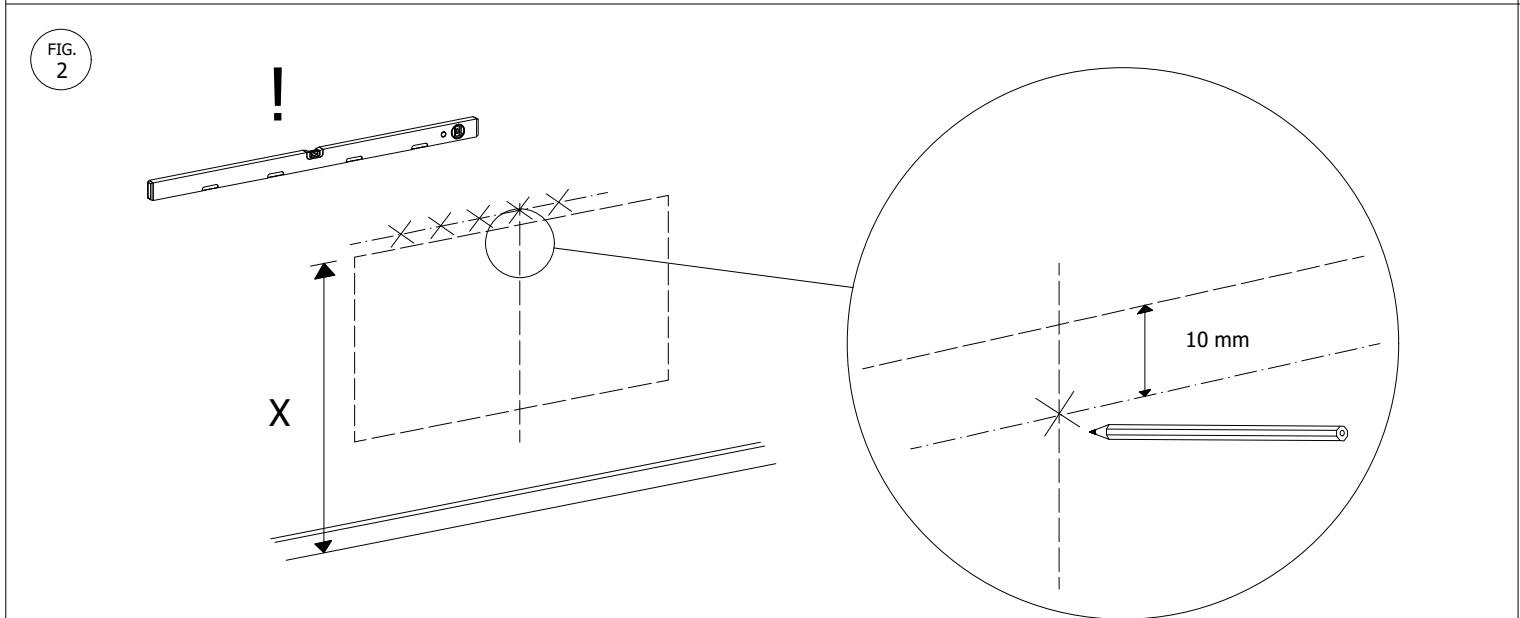

Bordeaux Wall Bracket

Design by BoConcept

Samlevejledning - Assembly Instructions - Montageanleitung - Instructions d'assemblage - Instrucciones de montaje

FIG. 3

FIG. 4

FIG. 5

- DK Ved reklamation oplyses følgende:
 D Im Reklamationsfall, bitte folgendes erläutern:
 US In case of claims, please state the following:
 F En cas de réclamation, veuillez indiquer:
 NL Bij service volgene mededelen
 E En caso de reclamación, indicar lo siguiente:
 P No caso de reclamação, por favor indique o seguinte:
 JP お気づきの点等ございましたら、以下の点をお知らせください。

Example!

Korpus - Korpus - Carcase - Carcasse			Beslag - Fittings - Beschläge - Set de Montage		
2	1	3	AX 8 197200014	BX 12 197200004	CX 4 1979110830
			DX 2 1970120000	HX 2 1978504022	JX 8 1978204210