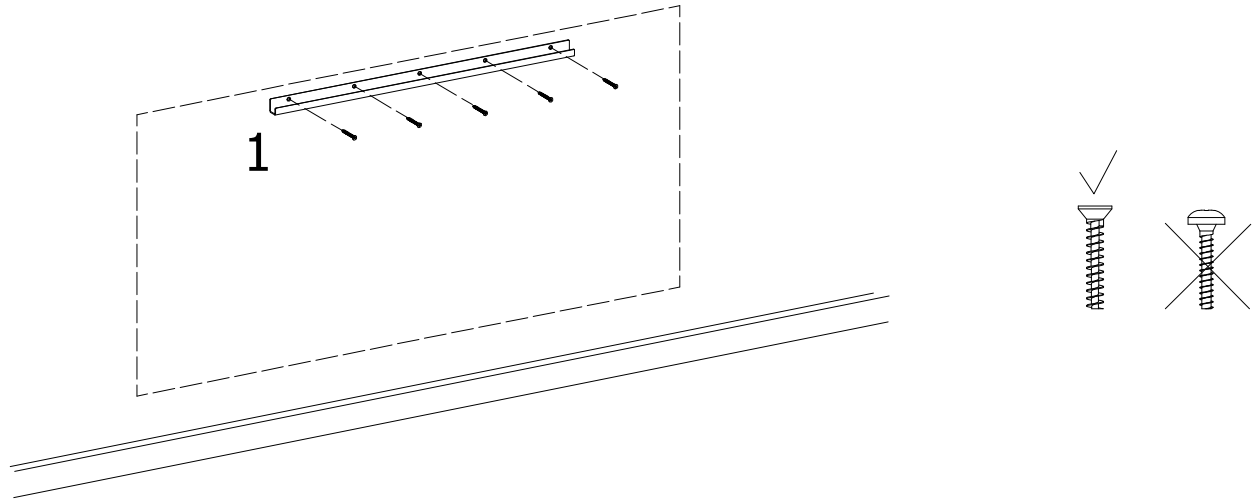

Bordeaux Wall Bracket

Design by BoConcept

Samlevejledning - Assembly Instructions - Montageanleitung - Instructions d'assemblage - Instrucciones de montaje

FIG. 3

FIG. 4

FIG. 5

- DK Ved reklamation oplyses følgende:
 D Im Reklamationsfall, bitte folgendes erläutern:
 US In case of claims, please state the following:
 F En cas de réclamation, veuillez indiquer:
 NL Bij service volgene mededelen
 E En caso de reclamación, indicar lo siguiente:
 P No caso de reclamação, por favor indique o seguinte:
 JP お気づきの点等ございましたら、以下の点をお知らせください。

Example!

Korpus - Korpus - Carcase - Carcasse			Beslag - Fittings - Beschläge - Set de Montage		
2	1	3	AX 8 197200014	BX 12 197200004	CX 4 1979110830
			DX 2 1970120000	HX 2 1978504022	JX 8 1978204210