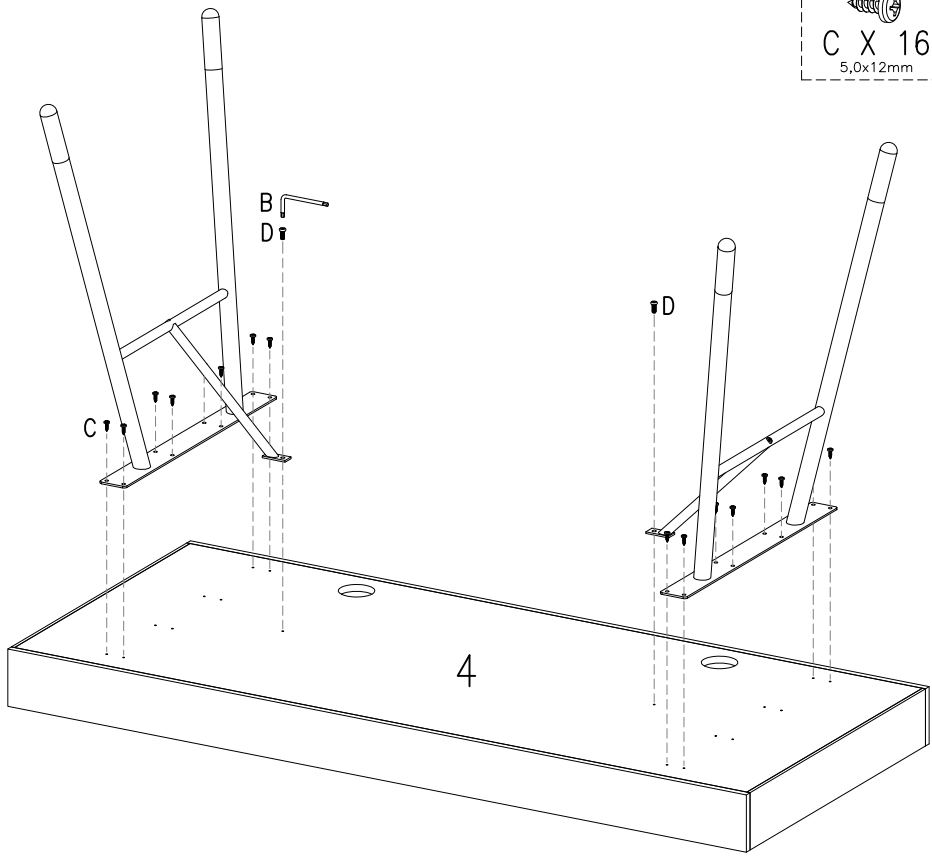

Cupertino

Design by BoConcept

Samvejledning - Assembly Instructions - Montageanleitung - Instructions d'assemblage - Instrucciones de montaje

5600+5610

74,5x144,3x60 cm / max. 40kg

Occa 5600

Occa 5610

Værktøj - Werkzeuge -
Tools - Outils

FIG.
1

FIG. 2

- 
C X 16
5,0x12mm
- 
D X 2
M6x15mm
- 
B X 1
4mm

FIG. 3

- 
B X 1
4mm

 DK Ved reklamation oplyses følgende:
 D Im Reklamationsfall, bitte folgendes erläutern:
 US In case of claims, please state the following:
 F En cas de réclamation, veuillez indiquer:
 NL Bij service volgene mededelen
 E En caso de reclamacion, indicar lo siguiente:
 P No caso de reclamação, por favor indique o seguinte:
 JP お気づきの点等ございましたら、以下の点をお知らせください。