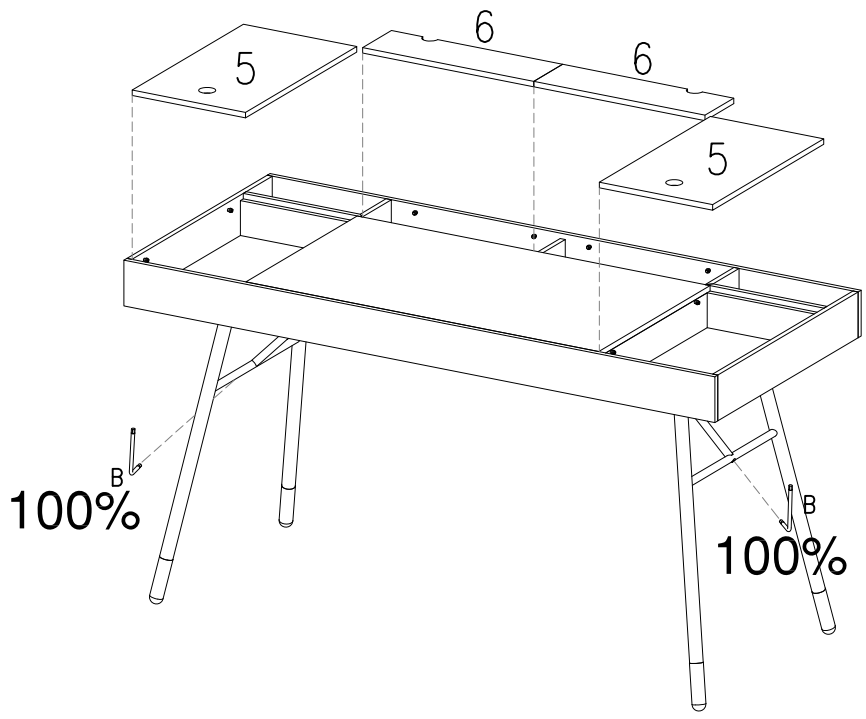

FIG. 3

- **B X 1**
  4mm