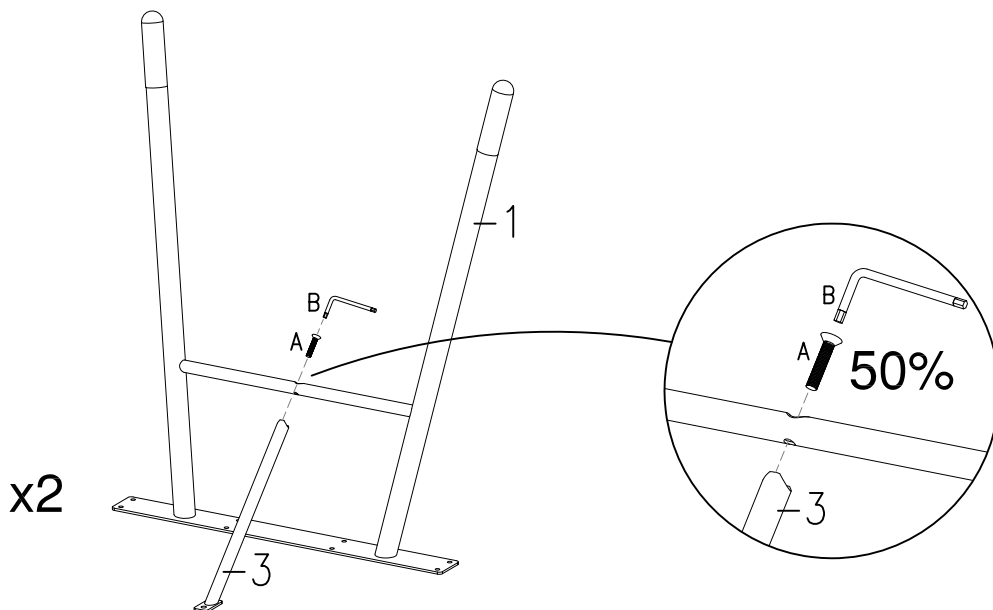

Cupertino

Design by BoConcept

Samvejledning - Assembly Instructions - Montageanleitung - Instructions d'assemblage - Instrucciones de montaje

5600+5610

74,5x144,3x60 cm / max. 40kg

Occa 5600

Occa 5610

Værktøj - Werkzeuge -
Tools - Outils

FIG.
1

FIG. 2

- 
C X 16
5,0x12mm
- 
D X 2
M6x15mm
- 
B X 1
4mm

FIG. 3

- 
B X 1
4mm

 DK Ved reklamation oplyses følgende:
 D Im Reklamationsfall, bitte folgendes erläutern:
 US In case of claims, please state the following:
 F En cas de réclamation, veuillez indiquer:
 NL Bij service volgene mededelen
 E En caso de reclamacion, indicar lo siguiente:
 P No caso de reclamação, por favor indique o seguinte:
 JP お気づきの点等ございましたら、以下の点をお知らせください。