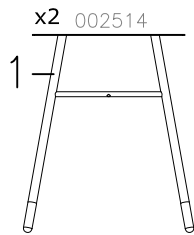

Cupertino

Design by BoConcept

Samvejledning - Assembly Instructions - Montageanleitung - Instructions d'assemblage - Instrucciones de montaje

5600+5610

74,5x144,3x60 cm / max. 40kg

Occa 5600

Occa 5610

Værktøj - Werkzeuge -
Tools - Outils

FIG.
1

FIG. 2

- 
C X 16
5,0x12mm
- 
D X 2
M6x15mm
- 
B X 1
4mm

FIG. 3

- 
B X 1
4mm

 DK Ved reklamation oplyses følgende:
 D Im Reklamationsfall, bitte folgendes erläutern:
 US In case of claims, please state the following:
 F En cas de réclamation, veuillez indiquer:
 NL Bij service volgene mededelen
 E En caso de reclamacion, indicar lo siguiente:
 P No caso de reclamação, por favor indique o seguinte:
 JP お気づきの点等ございましたら、以下の点をお知らせください。