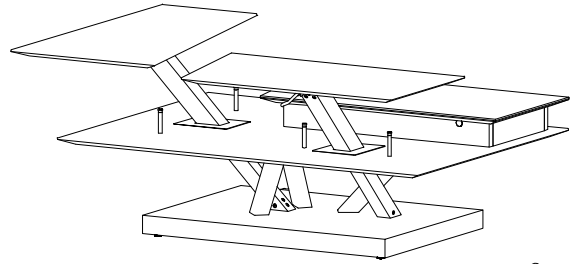

# Barcelona

Design by BoConcept

Samvejledning - Assembly Instructions - Montageanleitung - Instructions d'assemblage - Instrucciones de montaje

**370-3750**

35,4/49,5x110/124,1x80/94,1 cm Max 20 kg.

Korpus - Korpus - Carcase - Carcasse  
Col: 3703751