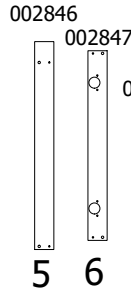

370-3750

35,4/49,5x110/124,1x80/94,1 cm Max 20 kg.

Korpus - Korpus - Carcase - Carcasse
Col: 3703751

Col: 3703752

Col: 3703753

Col: 3703754