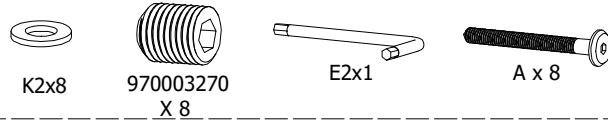

# Barcelona

Design by BoConcept

Samvejledning - Assembly Instructions - Montageanleitung - Instructions d'assemblage - Instrucciones de montaje

**370-3750**

35,4/49,5x110/124,1x80/94,1 cm Max 20 kg.

Korpus - Korpus - Carcase - Carcasse  
Col: 3703751

FIG. 9

FIG. 10

### Step 1.

FIG. 11