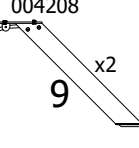

370-3750

35,4/49,5x110/124,1x80/94,1 cm Max 20 kg.

Korpus - Korpus - Carcase - Carcasse
Col: 3703751

Col: 3703752

Col: 3703753

Col: 3703754