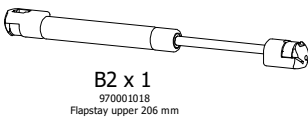

# Barcelona

Design by BoConcept

Samvejledning - Assembly Instructions - Montageanleitung - Instructions d'assemblage - Instrucciones de montaje

**370-3750**

35,4/49,5x110/124,1x80/94,1 cm Max 20 kg.

Korpus - Korpus - Carcase - Carcasse  
Col: 3703751

Col: 3703752

Col: 3703753

Col: 3703754

Beslag - Beschläge - Fittings - Set de montage CI: 3752

Fittingbox: 930000814 white

Fittingbox: 930000905 walnut

Værktøj - Werkzeuge - Tools - Outils

Collie 3752: Fittingbox: 930000934