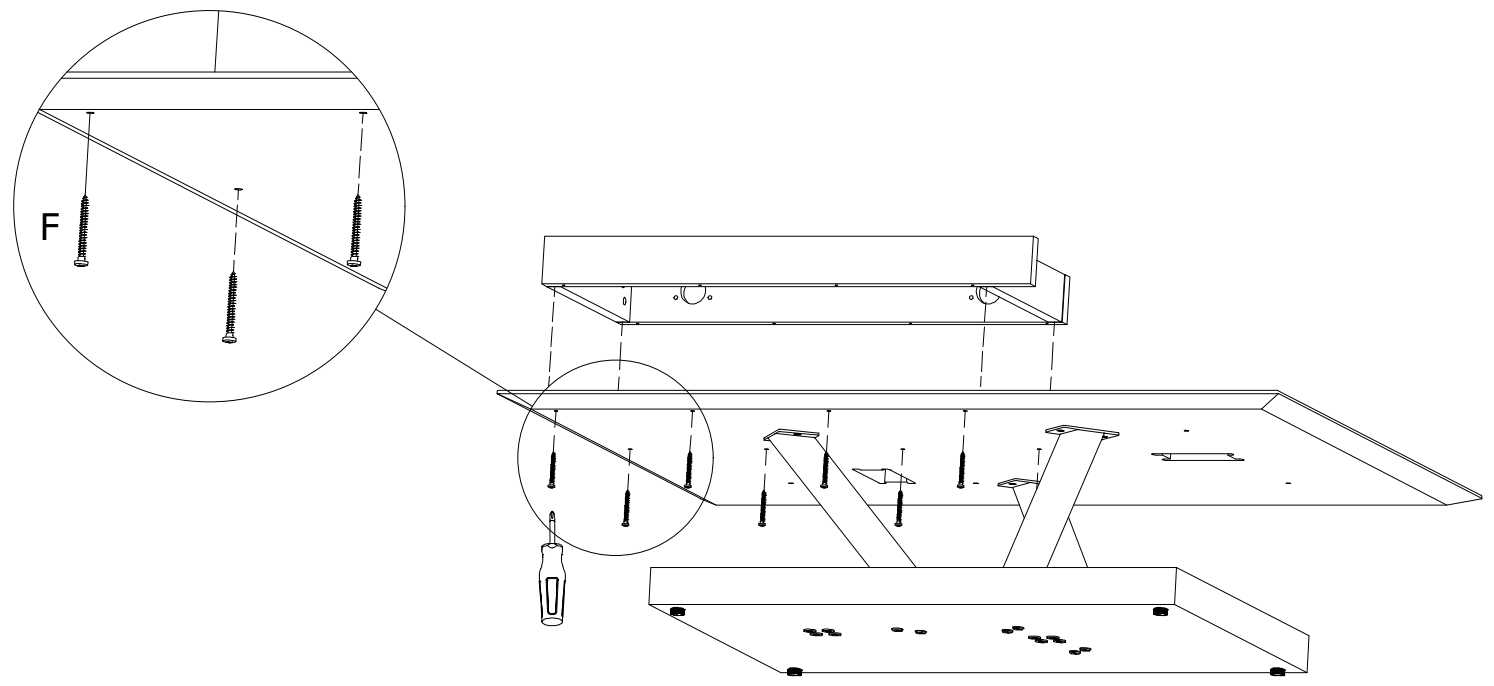

# Barcelona

Design by BoConcept

Samvejledning - Assembly Instructions - Montageanleitung - Instructions d'assemblage - Instrucciones de montaje

**370-3750**

35,4/49,5x110/124,1x80/94,1 cm Max 20 kg.

Korpus - Korpus - Carcase - Carcasse  
Col: 3703751

FIG. 1

FIG. 2

FIG. 3

FIG. 4

FIG. 5

FIG. 6

FIG. 7

FIG. 8