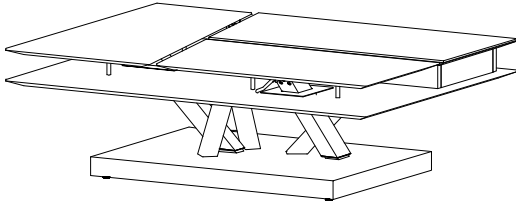

# Barcelona

Design by BoConcept

Samvejledning - Assembly Instructions - Montageanleitung - Instructions d'assemblage - Instrucciones de montaje

**370-3750**

35,4/49,5x110/124,1x80/94,1 cm Max 20 kg.

Korpus - Korpus - Carcase - Carcasse  
Col: 3703751