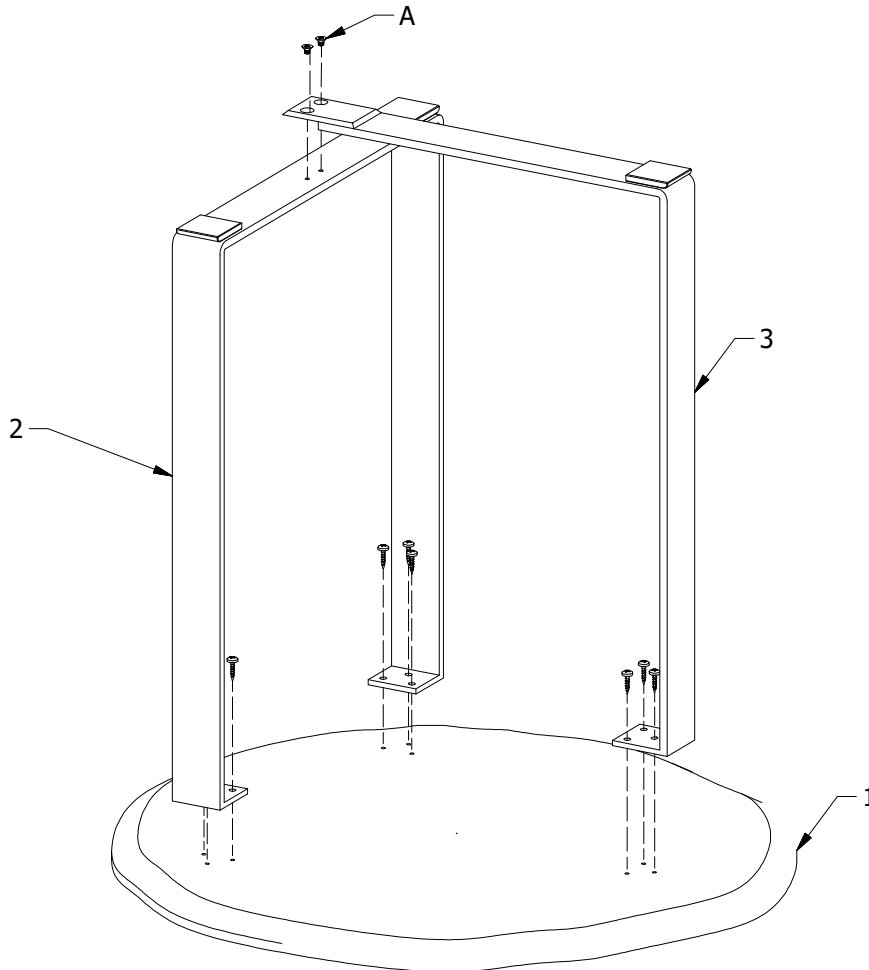

# Basel

Design by BoConcept

Samvejledning - Assembly Instructions - Montageanleitung - Instructions d'assemblage - Instrucciones de montaje

370-2180

46,2 x 48,0 x 51,0 cm Max 5 kg

Korpus - Korpus - Carcase - Carcasse  
Col. 2181

Korpus - Korpus - Carcase - Carcasse Col. 2182

005310

Beslag - Beschläge - Fittings - Set de montage  
Model 2180  
937000054

A x 2  
970003030

B x 9  
970001420

Spare part bag 937000024

Feet  
970001651

FIG.  
1

## Example!

Korpus - Korpus - Carcase - Carcasse

Beslag - Fittings - Beschläge - Set de Montage

A X 8  
1972000014

B X 12  
1972000004

C X 4  
1979110830

D X 2  
1970120000

H X 2  
1978504022