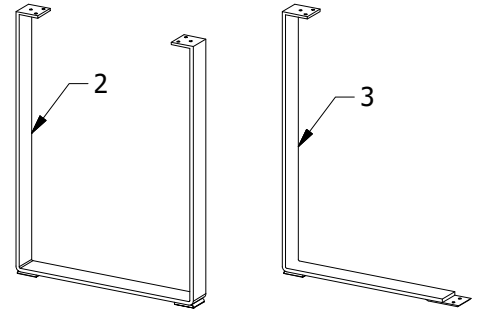

# Basel

Design by BoConcept

Samvejledning - Assembly Instructions - Montageanleitung - Instructions d'assemblage - Instrucciones de montaje

370-2180

46,2 x 48,0 x 51,0 cm Max 5 kg

Korpus - Korpus - Carcase - Carcasse  
Col. 2181

Korpus - Korpus - Carcase - Carcasse Col. 2182

005310

Beslag - Beschläge - Fittings - Set de montage  
Model 2180  
937000054

A x 2  
970003030

B x 9  
970001420

Spare part bag 937000024

Feet  
970001651

FIG.  
1

## Example!

Korpus - Korpus - Carcase - Carcasse

Beslag - Fittings - Beschläge - Set de Montage

A X 8  
1972000014

B X 12  
1972000004

C X 4  
1979110830

D X 2  
1970120000

H X 2  
1978504022