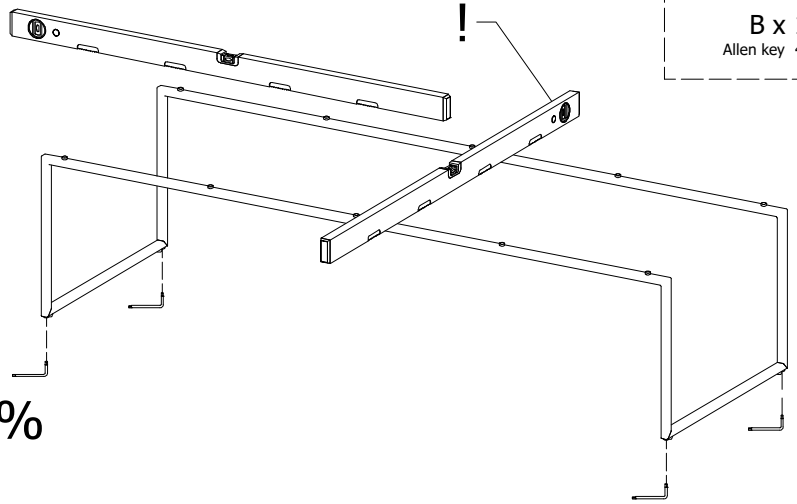

FIG. 2

Efterspændes
Tighten screws fully after assembly
Nachziehen
Resserrer
Aanspannen
Reapretar
Serrare le viti dopo il montaggio
Reapertar

100%