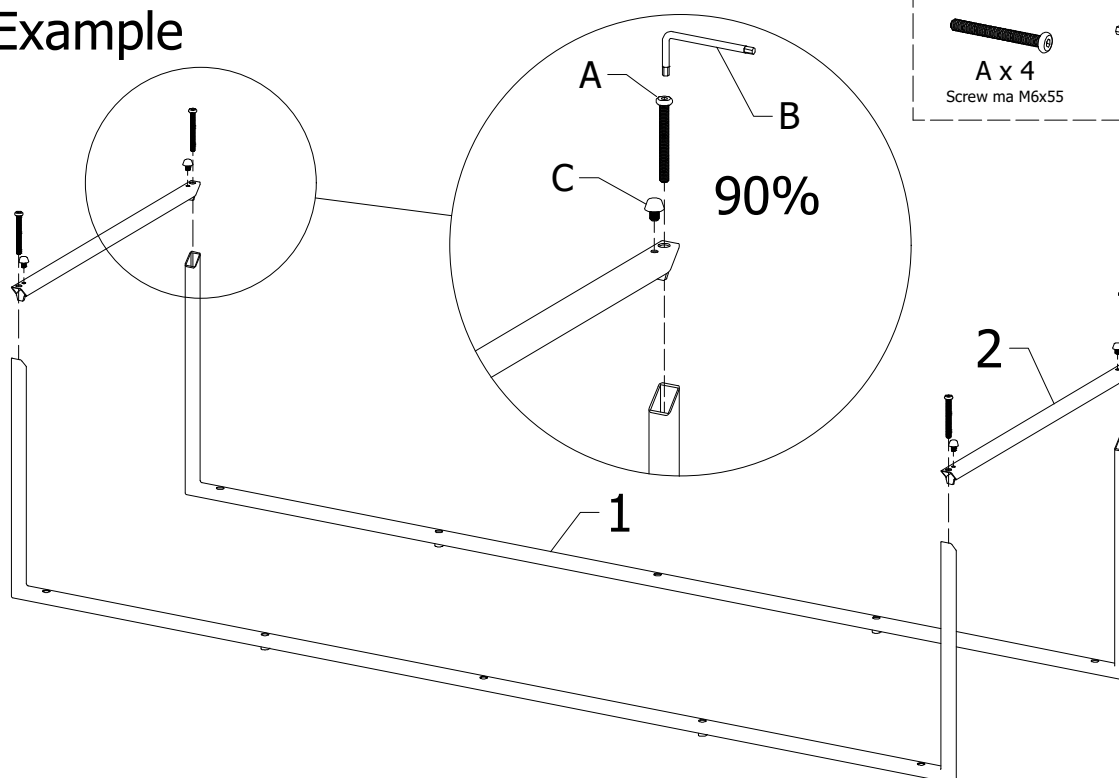

E x 6
970001680
Euro screw 4,2x9,5 mm

Tabletop: 1040
Fittingbag 1040: 932000025

E x 10
970001680
Euro screw 4,2x9,5 mm

Sparepartbag:
937000096

C x 4
979900238

FIG. 1 **Example**

A x 4
Screw ma M6x55

B x 1
Allen key 4 mm

Occa 1040

Ex10
Euro screw 4,2x9,5 mm

Example:
0880+1040 Wood
0880+1040 Ceramic

Example:
0880+1040 Wood
0880+1040 Ceramic

Occa 1030

Ex6
Euro screw 4,2x9,5 mm

FIG. 3

3