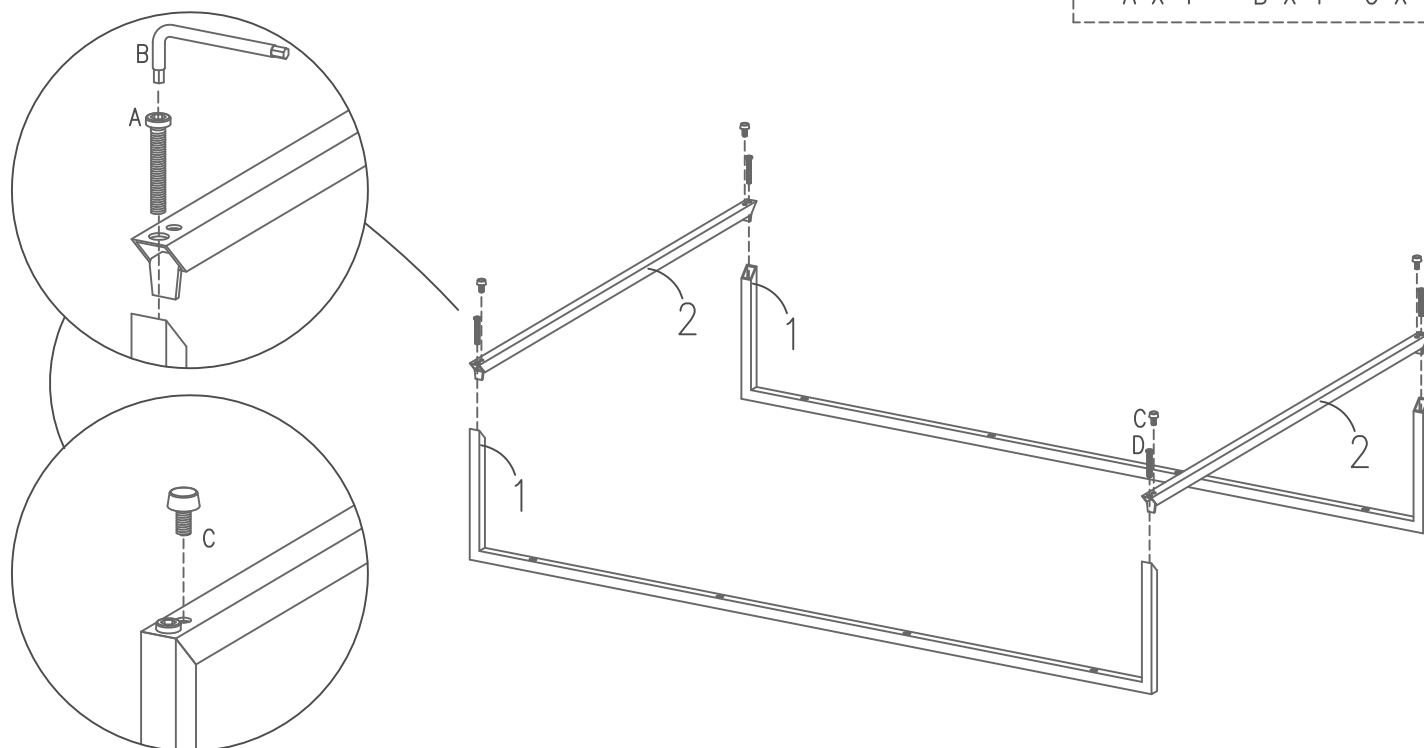

Beslag - Beschläg - Fittings - Set de montage
col. 1
Fittingbag: 937000095

Værktøj - Werkzeuge
Tools - Outils

FIG. 1