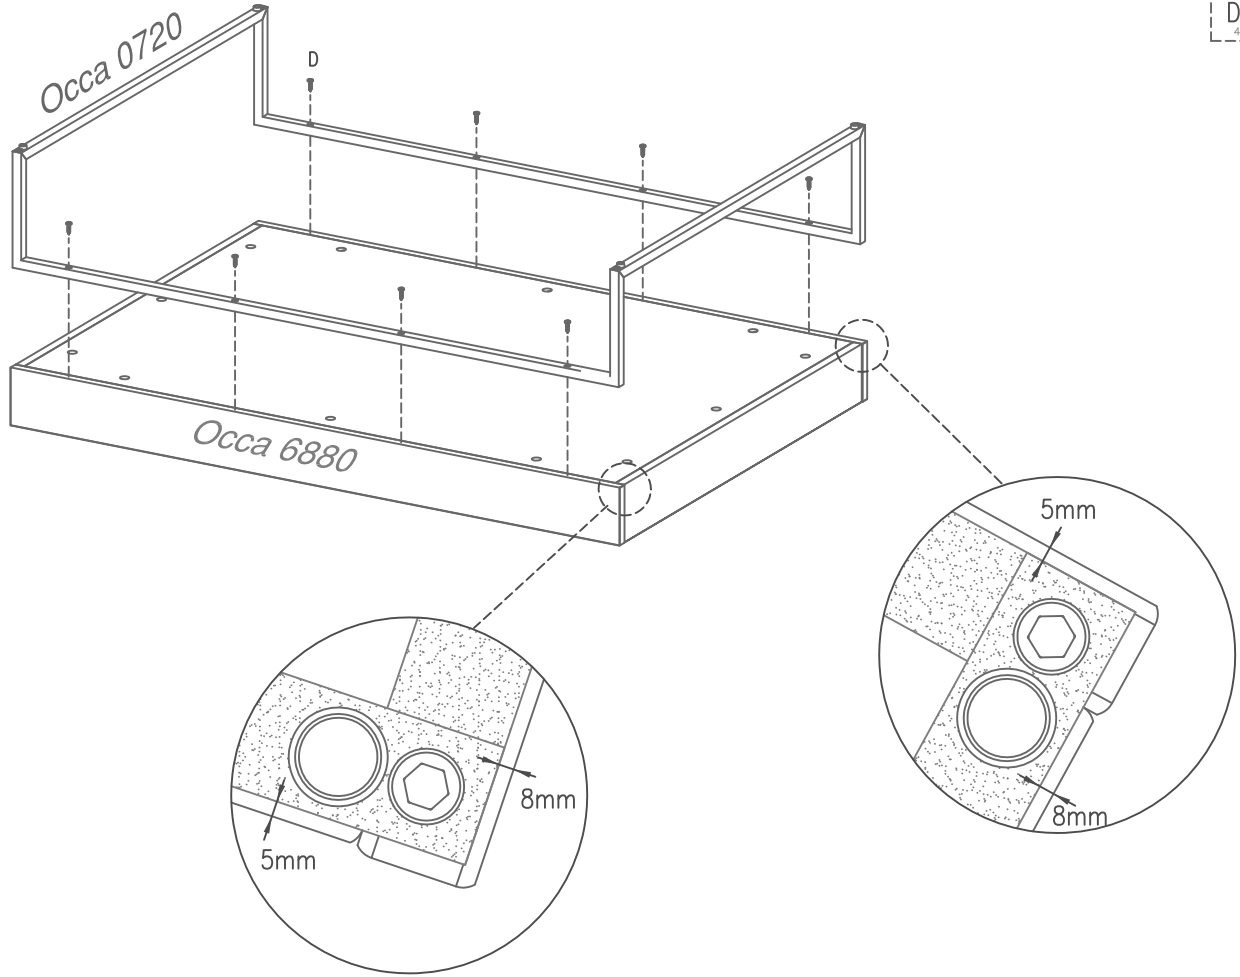

DK Ved reklamation oplyses følgende:
D Im Reklamationsfall, bitte folgendes erläutern:
US In case of claims, please state the following:
F En cas de réclamation, veuillez indiquer:
NL Bij service volgene mededelen
E En caso de reclamación, indicar lo siguiente:
P No caso de reclamação, por favor indique o seguinte:
JP お気づきの点等ございましたら、以下の点をお知らせください。