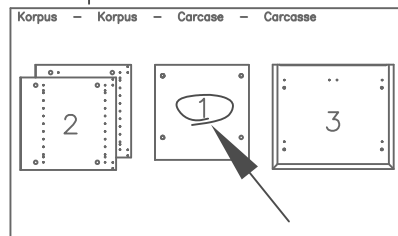

0720

20,6x113x79,6 cm
 max. 60 kg.

0730

20,5x86,0x54,6 cm
 max. 60 kg.

937000096

C X 4
 979900238

0720 - 0730
 col. 1

Beslag - Beschläg - Fittings - Set de montage
 col. 1
 Fittingbag: 937000095

Example!

Beslag - Fittings - Beschläge - Set de Montage		
 A X 8 197200014	 B X 12 197200004	 C X 4 1979110830
 C X 2 1970120000	 H X 2 1978504022	 J X 8 1978204210