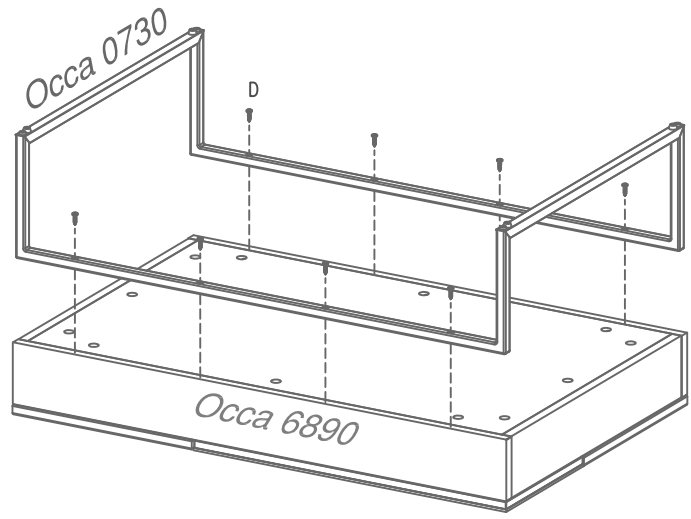

DK Ved reklamation oplyses følgende:
D Im Reklamationsfall, bitte folgendes erläutern:
US In case of claims, please state the following:
F En cas de réclamation, veuillez indiquer:
NL Bij service volgene mededelen
E En caso de reclamación, indicar lo siguiente:
P No caso de reclamação, por favor indique o seguinte:
JP お気づきの点等ございましたら、以下の点をお知らせください。