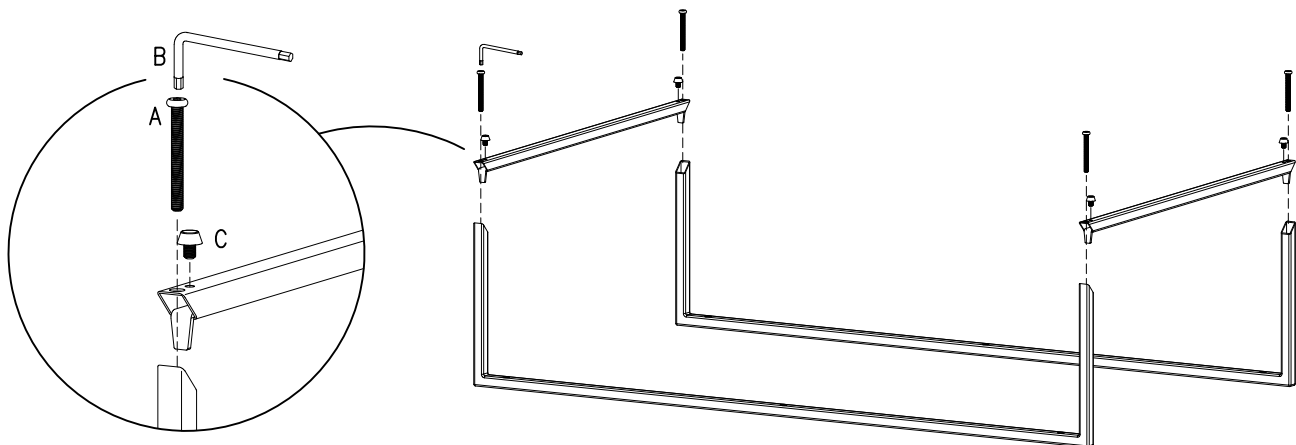

FIG.  
**1**

**A X 4**  
 M6x55mm

**B X 1**  
 4mm

**C X 4**  
 M6x8 D13mm

FIG. 2

Efterspændes  
Tighten screws fully after assembly  
Nachziehen  
Resserrer  
Aanspannen  
Reapretar  
Serrare le viti dopo il montaggio  
Reapertar  
組立後、ネジをしっかりと締めてください。

B X 1  
4mm

FIG. 3

76 + 200 glass

~~D X 6~~ ~~E X 6~~  
4,0x15mm

76 + 200 wood

~~D X 6~~ E X 6  
4,0x15mm

76 + 1020 wood

Ocra 1010/1020  
~~D X 6~~ ~~E X 6~~  
E X 6  
4,2x9,5mm  
4,0x15mm